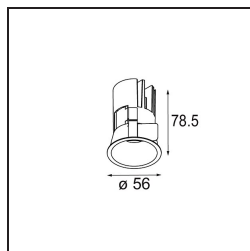

### Specifications

Materiale	13650009
Tipo di Sorgente	LED
Tipologia LED	BRIDGELUX V6 HD G7
Tecnologie LED	COB
CRI	Min. 90
Temperatura di colore della luce	2700K
Vita utile	L80B10 @50.000 ore
Lampadina inclusa	Sì
Numero di fonte luminosa	1
Codice di flusso CIE	98 99 100 100 64
Binning (SDCM)	2
Direzione della luce	Diretta
Ottiche	Lente
Fascio misurato (°)	29,0
Volt in ingresso	Necessario driver a corrente costante
Classificazione elettrica	III
Grado IP	54
Test filo a caldo (°C)	960
Interno/Esterno	Interno
Applicazione	Soffitto, Parete
Montaggio	Incassato
Foro d'incasso (mm)	51
Profondità di montaggio (mm)	100,0
Orientabilità	Not Applicable
Distanza dall'oggetto illuminato (m)	0,1
Colore primario & Finitura primaria	Bianco, Strutturata
Peso lordo (g)	190,0
Corrente di azionamento (mA)	350      500
Min. forward voltage (Vf)	14,8      15,2
Max. forward voltage (Vf)	18,0      18,6
Connected load (W)	5,7      8,5
Flusso luminoso per lampade (lm)	457      617
Efficienza (lm/W)	80      73