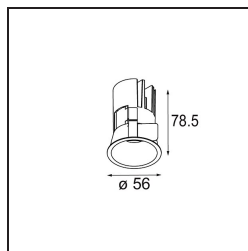

Date
Customer
Project
Type

*Minude Recessed 56 1x IP54 LED 2700K Medium DE White Structure*

La flessibilità yogica di Minude ti sorprenderà quanto il suo design essenziale e cilindrico. Esprimi un'estetica raffinata e minimalista su pareti e soffitti alti o bassi. Prova più di un Minude sul nostro binario Pista o sul nostro Modupoint LED ridisegnato. La sua lunga serie di colori e le sue dimensioni miniaturizzate faranno certamente colpo.

### Specifications

Materiale	13650009
Tipo di Sorgente	LED
Tipologia LED	BRIDGELUX V6 HD G7
Tecnologie LED	COB
CRI	Min. 90
Temperatura di colore della luce	2700K
Vita utile	L80B10 @50.000 ore
Lampadina inclusa	Sì
Numero di fonte luminosa	1
Codice di flusso CIE	98 99 100 100 64
Binning (SDCM)	2
Direzione della luce	Diretta
Ottiche	Lente
Fascio misurato (°)	29,0
Volt in ingresso	Necessario driver a corrente costante
Classificazione elettrica	III
Grado IP	54
Test filo a caldo (°C)	960
Interno/Esterno	Interno
Applicazione	Soffitto, Parete
Montaggio	Incassato
Foro d'incasso (mm)	51
Profondità di montaggio (mm)	100,0
Orientabilità	Not Applicable
Distanza dall'oggetto illuminato (m)	0,1
Colore primario & Finitura primaria	Bianco, Strutturata
Peso lordo (g)	190,0
Corrente di azionamento (mA)	350      500
Min. forward voltage (Vf)	14,8      15,2
Max. forward voltage (Vf)	18,0      18,6
Connected load (W)	5,7      8,5
Flusso luminoso per lampade (lm)	457      617
Efficienza (lm/W)	80      73