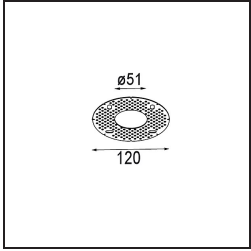

### Specifications

Materiale	13650009
Tipo di Sorgente	LED
Tipologia LED	BRIDGELUX V6 HD G7
Tecnologie LED	COB
CRI	Min. 90
Temperatura di colore della luce	2700K
Vita utile	L80B10 @50.000 ore
Lampadina inclusa	Sì
Numero di fonte luminosa	1
Codice di flusso CIE	98 99 100 100 64
Binning (SDCM)	2
Direzione della luce	Diretta
Ottiche	Lente
Fascio misurato (°)	29,0
Volt in ingresso	Necessario driver a corrente costante
Classificazione elettrica	III
Grado IP	54
Test filo a caldo (°C)	960
Interno/Esterno	Interno
Applicazione	Soffitto, Parete
Montaggio	Incassato
Foro d'incasso (mm)	51
Profondità di montaggio (mm)	100,0
Orientabilità	Not Applicable
Distanza dall'oggetto illuminato (m)	0,1
Colore primario & Finitura primaria	Bianco, Strutturata
Peso lordo (g)	190,0
Corrente di azionamento (mA)	350      500
Min. forward voltage (Vf)	14,8      15,2
Max. forward voltage (Vf)	18,0      18,6
Connected load (W)	5,7      8,5
Flusso luminoso per lampade (lm)	457      617
Efficienza (lm/W)	80      73

---

Livello abbagliamento	12	14
-----------------------	----	----

---

**TM30 & CRI diagram**

**Light distribution & beam diagram**

**Accessori Installazione**

**12293830** Plaster Kit 51 1x

**11624030** Installation Housing 140x250x100x210