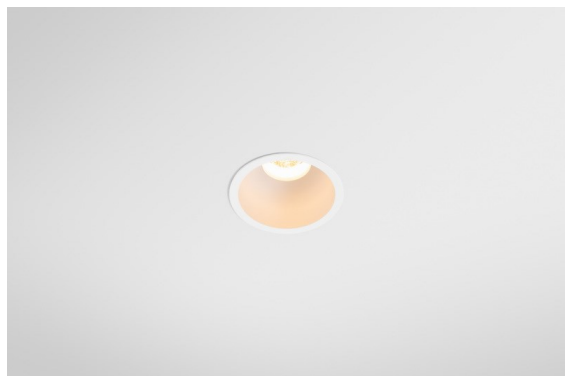

Date
Customer
Project
Type

*Minude Recessed 56 1x IP54 LED 2700K Medium DE White Structure*

### Specifications

Materiale	13650009
Tipo di Sorgente	LED
Tipologia LED	BRIDGELUX V6 HD G7
Tecnologie LED	COB
CRI	Min. 90
Temperatura di colore della luce	2700K
Vita utile	L80B10 @50.000 ore
Lampadina inclusa	Sì
Numero di fonte luminosa	1
Codice di flusso CIE	98 99 100 100 64
Binning (SDCM)	2
Direzione della luce	Diretta
Ottiche	Lente
Fascio misurato (°)	29,0
Volt in ingresso	Necessario driver a corrente costante
Classificazione elettrica	III
Grado IP	54
Test filo a caldo (°C)	960
Interno/Esterno	Interno
Applicazione	Soffitto, Parete
Montaggio	Incassato
Foro d'incasso (mm)	51
Profondità di montaggio (mm)	100,0
Orientabilità	Not Applicable
Distanza dall'oggetto illuminato (m)	0,1
Colore primario & Finitura primaria	Bianco, Strutturata
Peso lordo (g)	190,0
Corrente di azionamento (mA)	350      500
Min. forward voltage (Vf)	14,8      15,2
Max. forward voltage (Vf)	18,0      18,6
Connected load (W)	5,7      8,5
Flusso luminoso per lampade (lm)	457      617
Efficienza (lm/W)	80      73

La flessibilità yogica di Minude ti sorprenderà quanto il suo design essenziale e cilindrico. Esprimi un'estetica raffinata e minimalista su pareti e soffitti alti o bassi. Prova più di un Minude sul nostro binario Pista o sul nostro Modupoint LED ridisegnato. La sua lunga serie di colori e le sue dimensioni miniaturizzate faranno certamente colpo.