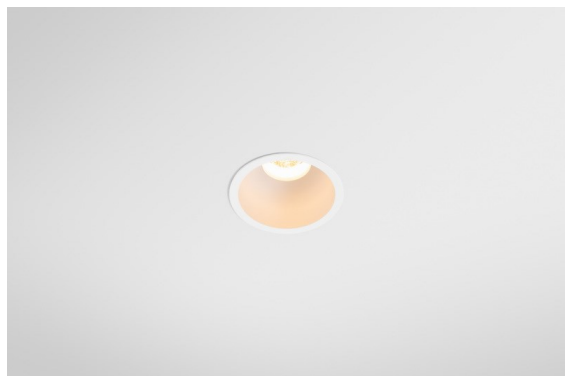

Date
Customer
Project
Type

*Minude Recessed 56 1x IP54 LED 2700K Medium DE White Structure*

La flessibilità yogica di Minude ti sorprenderà quanto il suo design essenziale e cilindrico. Esprimi un'estetica raffinata e minimalista su pareti e soffitti alti o bassi. Prova più di un Minude sul nostro binario Pista o sul nostro Modupoint LED ridisegnato. La sua lunga serie di colori e le sue dimensioni miniaturizzate faranno certamente colpo.

### Specifications

Materiale	13650009
Tipo di Sorgente	LED
Tipologia LED	BRIDGELUX V6 HD G7
Tecnologie LED	COB
CRI	Min. 90
Temperatura di colore della luce	2700K
Vita utile	L80B10 @50.000 ore
Lampadina inclusa	Sì
Numero di fonte luminosa	1
Codice di flusso CIE	98 99 100 100 64
Binning (SDCM)	2
Direzione della luce	Diretta
Ottiche	Lente
Fascio misurato (°)	29,0
Volt in ingresso	Necessario driver a corrente costante
Classificazione elettrica	III
Grado IP	54
Test filo a caldo (°C)	960
Interno/Esterno	Interno
Applicazione	Soffitto, Parete
Montaggio	Incassato
Foro d'incasso (mm)	51
Profondità di montaggio (mm)	100,0
Orientabilità	Not Applicable
Distanza dall'oggetto illuminato (m)	0,1
Colore primario & Finitura primaria	Bianco, Strutturata
Peso lordo (g)	190,0
Corrente di azionamento (mA)	350      500
Min. forward voltage (Vf)	14,8      15,2
Max. forward voltage (Vf)	18,0      18,6
Connected load (W)	5,7      8,5
Flusso luminoso per lampade (lm)	457      617
Efficienza (lm/W)	80      73