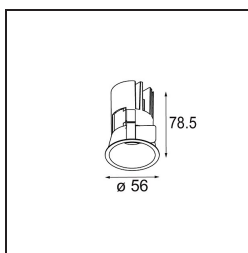

Minude Recessed 56 1x IP54 LED 2700K Medium DE White Structure

La souplesse yogique de Minude vous surprendra tout autant que son design cylindrique épuré. Obtenez un effet raffiné et minimaliste sur les murs, sur les plafonds hauts ou sur les plafonds bas. Testez plusieurs Minude sur notre rail Pista ou sur notre Modupoint LED revisité. Sa variété de couleurs et sa taille miniature feront forte impression.

Caractéristiques

Matériaux	13650009
Type de Source Lumineuse	LED
Type de LED	BRIDGELUX V6 HD G7
Technologie LED	LED COB
CRI	Min. 90
Température de Couleur	2700K
Durée de Vie	L80B10 à 50 000 heures
Ampoule incluse	Oui
Nombre de Sources Lumineuses	1
Code de flux CIE	98 99 100 100 64
Groupe (SDCM)	2
Direction de la Lumière	Bas
Optique	Lentille
Faisceau mesuré (°)	29,0
Tension d'Entrée	Driver à Courant Constant Requis
Classe Électrique	III
Indice de protection IP	54
Essai au fil incandescent (°C)	960
Intérieur/extérieur	Intérieur
Application	Plafond, Mur
Montage	Encastré
Taille de découpe (mm)	ø51
Profondeur de montage (mm)	100,0
Ajustabilité	Not Applicable
Distance avec l'Objet Éclairé (m)	0,1
Couleur Principale & Finition Principale	Blanc, Structure
Poids brut (g)	190,0
Courant du driver (mA)	350 500
Min. forward voltage (Vf)	14,8 15,2
Max. forward voltage (Vf)	18,0 18,6
Connected load (W)	5,7 8,5
Flux lumineux par lampe (lm)	457 617
Efficacité (lm/W)	80 73