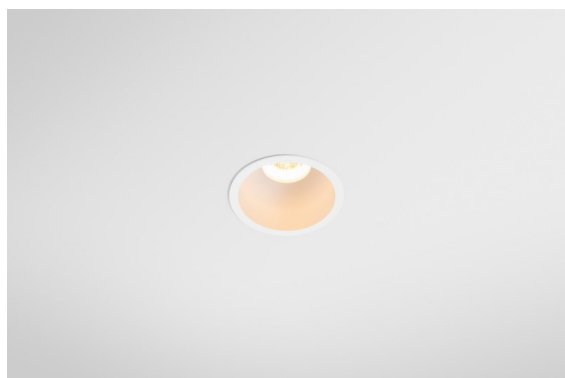

Minude Recessed 56 1x IP54 LED 2700K Medium DE White Structure

La souplesse yogique de Minude vous surprendra tout autant que son design cylindrique épuré. Obtenez un effet raffiné et minimaliste sur les murs, sur les plafonds hauts ou sur les plafonds bas. Testez plusieurs Minude sur notre rail Pista ou sur notre Modupoint LED revisité. Sa variété de couleurs et sa taille miniature feront forte impression.

Caractéristiques

Matériaux	13650009
Type de Source Lumineuse	LED
Type de LED	BRIDGELUX V6 HD G7
Technologie LED	LED COB
CRI	Min. 90
Température de Couleur	2700K
Durée de Vie	L80B10 à 50 000 heures
Ampoule incluse	Oui
Nombre de Sources Lumineuses	1
Code de flux CIE	98 99 100 100 64
Groupe (SDCM)	2
Direction de la Lumière	Bas
Optique	Lentille
Faisceau mesuré (°)	29,0
Tension d'Entrée	Driver à Courant Constant Requis
Classe Électrique	III
Indice de protection IP	54
Essai au fil incandescent (°C)	960
Intérieur/extérieur	Intérieur
Application	Plafond, Mur
Montage	Encastré
Taille de découpe (mm)	ø51
Profondeur de montage (mm)	100,0
Ajustabilité	Not Applicable
Distance avec l'Objet Éclairé (m)	0,1
Couleur Principale & Finition Principale	Blanc, Structure
Poids brut (g)	190,0
Courant du driver (mA)	350 500
Min. forward voltage (Vf)	14,8 15,2
Max. forward voltage (Vf)	18,0 18,6
Connected load (W)	5,7 8,5
Flux lumineux par lampe (lm)	457 617
Efficacité (lm/W)	80 73