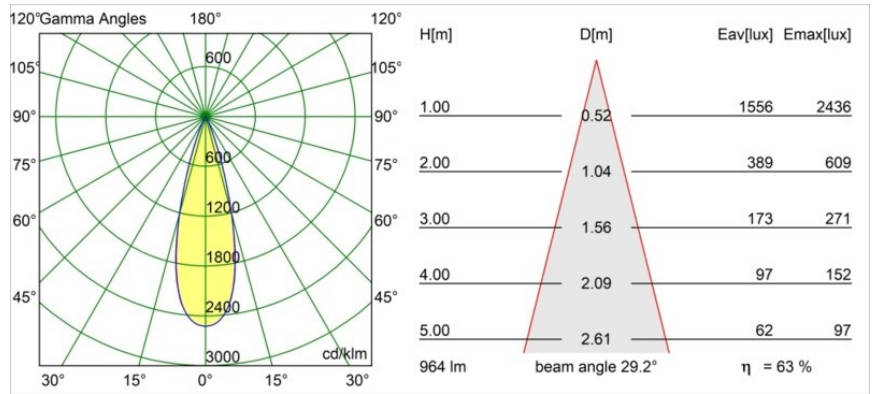

Distribution de Lumière & Schéma de Faisceau