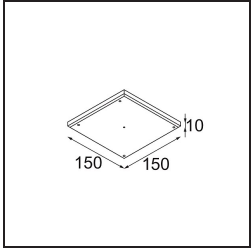

Specifications

Material	13650009
Tipo de fuente de luz	LED
Tipo de LED	BRIDGELUX V6 HD G7
Tecnología LED	COB LED
CRI	Min. 90
Temperatura del color	2700K
Vida Útil	L80B10 @50.000 horas
Lámpara Incluida	Sí
Número de fuentes de luz	1
Código de flujo CIE	98 99 100 100 64
Binning (SDCM)	2
Dirección de la luz	Directo
Óptica	Lente
Ángulo de Apertura medido (°)	29,0
Voltaje de entrada	Driver de corriente constante requerido
Clasificación eléctrica	III
Clasificación del IP	54
Clasificación de hilo incandescente (°C)	960
Interio/Exterior	Interior
Aplicación	Techo, Pared
Montaje	Empotrado
Tamaño de corte (mm)	ø51
Profundidad de montaje (mm)	100,0
Ajustabilidad	Not Applicable
Distancia al objeto iluminado (m)	0,1
Color principal & Acabado principal	Blanco, Estructura
Peso bruto (g)	190,0
Corriente de accionamiento (mA)	350 500
Min. forward voltage (Vf)	14,8 15,2
Max. forward voltage (Vf)	18,0 18,6
Connected load (W)	5,7 8,5
Flujo luminoso por lámpara (lm)	457 617
Eficacia (lm/W)	80 73

Índice de deslumbramiento	12	14
------------------------------	----	----

TM30 & CRI diagram

Light distribution & beam diagram

Accesorios Instalación

12293830 Plaster Kit 51 1x

11624030 Installation Housing 140x250x100x210