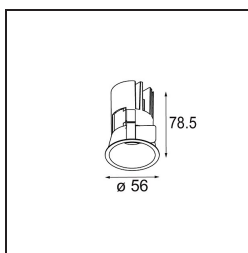

| |
|----------|
| Date |
| Customer |
| Project |
| Type |

Minude Recessed 56 1x IP54 LED 2700K Medium DE White Structure

La flexibilidad yóguica de Minude le sorprenderá tanto como su diseño cilíndrico desnudo. Expresa apariencia y sensación elegantes y minimalistas en paredes y en techos altos o bajos. Use más de un foco Minude en nuestra vía Pista Track o en nuestro Modupoint LED rediseñado. Su larga tira de colores y tamaño en miniatura causarán gran impresión.

Specifications

| | |
|--|---|
| Material | 13650009 |
| Tipo de fuente de luz | LED |
| Tipo de LED | BRIDGELUX V6 HD G7 |
| Tecnología LED | COB LED |
| CRI | Min. 90 |
| Temperatura del color | 2700K |
| Vida Útil | L80B10 @50.000 horas |
| Lámpara Incluida | Sí |
| Número de fuentes de luz | 1 |
| Código de flujo CIE | 98 99 100 100 64 |
| Binning (SDCM) | 2 |
| Dirección de la luz | Directo |
| Óptica | Lente |
| Ángulo de Apertura medido (°) | 29,0 |
| Voltaje de entrada | Driver de corriente constante requerido |
| Clasificación eléctrica | III |
| Clasificación del IP | 54 |
| Clasificación de hilo incandescente (°C) | 960 |
| Interior/Exterior | Interior |
| Aplicación | Techo, Pared |
| Montaje | Empotrado |
| Tamaño de corte (mm) | ø51 |
| Profundidad de montaje (mm) | 100,0 |
| Ajustabilidad | Not Applicable |
| Distancia al objeto iluminado (m) | 0,1 |
| Color principal & Acabado principal | Blanco, Estructura |
| Peso bruto (g) | 190,0 |
| Corriente de accionamiento (mA) | 350 500 |
| Min. forward voltage (Vf) | 14,8 15,2 |
| Max. forward voltage (Vf) | 18,0 18,6 |
| Connected load (W) | 5,7 8,5 |
| Flujo luminoso por lámpara (lm) | 457 617 |
| Eficacia (lm/W) | 80 73 |