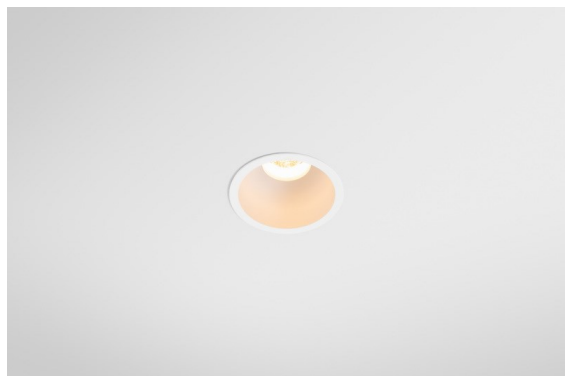

Date
Customer
Project
Type

Minude Recessed 56 1x IP54 LED 2700K Medium DE White Structure

La flexibilidad yóguica de Minude le sorprenderá tanto como su diseño cilíndrico desnudo. Expresa apariencia y sensación elegantes y minimalistas en paredes y en techos altos o bajos. Use más de un foco Minude en nuestra vía Pista Track o en nuestro Modupoint LED rediseñado. Su larga tira de colores y tamaño en miniatura causarán gran impresión.

Specifications

Material	13650009
Tipo de fuente de luz	LED
Tipo de LED	BRIDGELUX V6 HD G7
Tecnología LED	COB LED
CRI	Min. 90
Temperatura del color	2700K
Vida Útil	L80B10 @50.000 horas
Lámpara Incluida	Sí
Número de fuentes de luz	1
Código de flujo CIE	98 99 100 100 64
Binning (SDCM)	2
Dirección de la luz	Directo
Óptica	Lente
Ángulo de Apertura medido (°)	29,0
Voltaje de entrada	Driver de corriente constante requerido
Clasificación eléctrica	III
Clasificación del IP	54
Clasificación de hilo incandescente (°C)	960
Interio/Exterior	Interior
Aplicación	Techo, Pared
Montaje	Empotrado
Tamaño de corte (mm)	ø51
Profundidad de montaje (mm)	100,0
Ajustabilidad	Not Applicable
Distancia al objeto iluminado (m)	0,1
Color principal & Acabado principal	Blanco, Estructura
Peso bruto (g)	190,0
Corriente de accionamiento (mA)	350 500
Min. forward voltage (Vf)	14,8 15,2
Max. forward voltage (Vf)	18,0 18,6
Connected load (W)	5,7 8,5
Flujo luminoso por lámpara (lm)	457 617
Eficacia (lm/W)	80 73