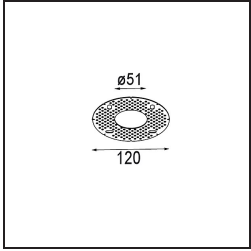

Specifications

| | |
|--|---|
| Material | 13650009 |
| Tipo de fuente de luz | LED |
| Tipo de LED | BRIDGELUX V6 HD G7 |
| Tecnología LED | COB LED |
| CRI | Min. 90 |
| Temperatura del color | 2700K |
| Vida Útil | L80B10 @50.000 horas |
| Lámpara Incluida | Sí |
| Número de fuentes de luz | 1 |
| Código de flujo CIE | 98 99 100 100 64 |
| Binning (SDCM) | 2 |
| Dirección de la luz | Directo |
| Óptica | Lente |
| Ángulo de Apertura medido (°) | 29,0 |
| Voltaje de entrada | Driver de corriente constante requerido |
| Clasificación eléctrica | III |
| Clasificación del IP | 54 |
| Clasificación de hilo incandescente (°C) | 960 |
| Interior/Exterior | Interior |
| Aplicación | Techo, Pared |
| Montaje | Empotrado |
| Tamaño de corte (mm) | ø51 |
| Profundidad de montaje (mm) | 100,0 |
| Ajustabilidad | Not Applicable |
| Distancia al objeto iluminado (m) | 0,1 |
| Color principal & Acabado principal | Blanco, Estructura |
| Peso bruto (g) | 190,0 |
| Corriente de accionamiento (mA) | 350 500 |
| Min. forward voltage (Vf) | 14,8 15,2 |
| Max. forward voltage (Vf) | 18,0 18,6 |
| Connected load (W) | 5,7 8,5 |
| Flujo luminoso por lámpara (lm) | 457 617 |
| Eficacia (lm/W) | 80 73 |

| | | |
|------------------------------|----|----|
| Índice de deslumbramiento | 12 | 14 |
|------------------------------|----|----|

TM30 & CRI diagram

Light distribution & beam diagram

Accesorios Instalación