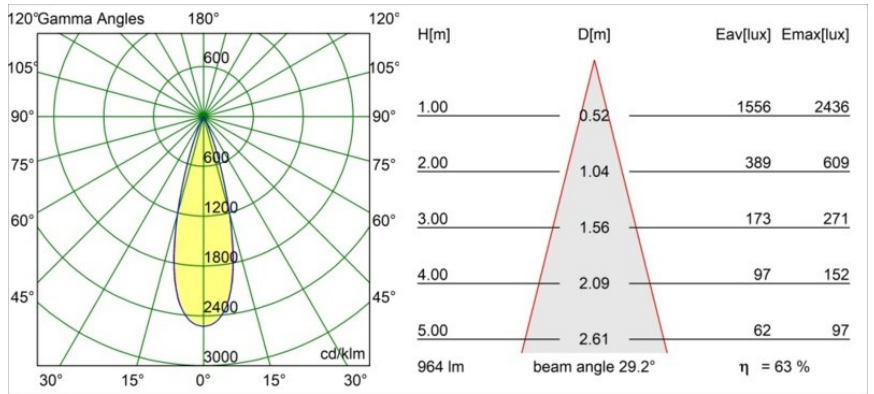

Light distribution & beam diagram