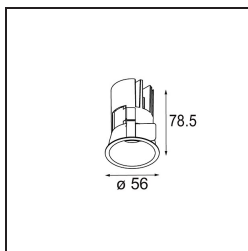

Date
Customer
Project
Type

Minude Recessed 56 1x IP54 LED 2700K Medium DE White Structure

La flexibilidad yóguica de Minude le sorprenderá tanto como su diseño cilíndrico desnudo. Expresa apariencia y sensación elegantes y minimalistas en paredes y en techos altos o bajos. Use más de un foco Minude en nuestra vía Pista Track o en nuestro Modupoint LED rediseñado. Su larga tira de colores y tamaño en miniatura causarán gran impresión.

Specifications

Material	13650009
Tipo de fuente de luz	LED
Tipo de LED	BRIDGELUX V6 HD G7
Tecnología LED	COB LED
CRI	Min. 90
Temperatura del color	2700K
Vida Útil	L80B10 @50.000 horas
Lámpara Incluida	Sí
Número de fuentes de luz	1
Código de flujo CIE	98 99 100 100 64
Binning (SDCM)	2
Dirección de la luz	Directo
Óptica	Lente
Ángulo de Apertura medido (°)	29,0
Voltaje de entrada	Driver de corriente constante requerido
Clasificación eléctrica	III
Clasificación del IP	54
Clasificación de hilo incandescente (°C)	960
Interio/Exterior	Interior
Aplicación	Techo, Pared
Montaje	Empotrado
Tamaño de corte (mm)	ø51
Profundidad de montaje (mm)	100,0
Ajustabilidad	Not Applicable
Distancia al objeto iluminado (m)	0,1
Color principal & Acabado principal	Blanco, Estructura
Peso bruto (g)	190,0
Corriente de accionamiento (mA)	350 500
Min. forward voltage (Vf)	14,8 15,2
Max. forward voltage (Vf)	18,0 18,6
Connected load (W)	5,7 8,5
Flujo luminoso por lámpara (lm)	457 617
Eficacia (lm/W)	80 73