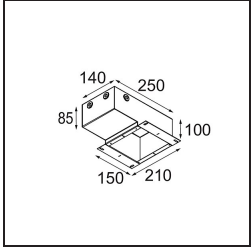

Specifications

Material	13650009
Tipo de fuente de luz	LED
Tipo de LED	BRIDGELUX V6 HD G7
Tecnología LED	COB LED
CRI	Min. 90
Temperatura del color	2700K
Vida Útil	L80B10 @50.000 horas
Lámpara Incluida	Sí
Número de fuentes de luz	1
Código de flujo CIE	98 99 100 100 64
Binning (SDCM)	2
Dirección de la luz	Directo
Óptica	Lente
Ángulo de Apertura medido (°)	29,0
Voltaje de entrada	Driver de corriente constante requerido
Clasificación eléctrica	III
Clasificación del IP	54
Clasificación de hilo incandescente (°C)	960
Interio/Exterior	Interior
Aplicación	Techo, Pared
Montaje	Empotrado
Tamaño de corte (mm)	ø51
Profundidad de montaje (mm)	100,0
Ajustabilidad	Not Applicable
Distancia al objeto iluminado (m)	0,1
Color principal & Acabado principal	Blanco, Estructura
Peso bruto (g)	190,0
Corriente de accionamiento (mA)	350 500
Min. forward voltage (Vf)	14,8 15,2
Max. forward voltage (Vf)	18,0 18,6
Connected load (W)	5,7 8,5
Flujo luminoso por lámpara (lm)	457 617
Eficacia (lm/W)	80 73

Índice de deslumbramiento	12	14
------------------------------	----	----

TM30 & CRI diagram

Light distribution & beam diagram

Accesorios Instalación

12293830 Plaster Kit 51 1x

11624030 Installation Housing 140x250x100x210