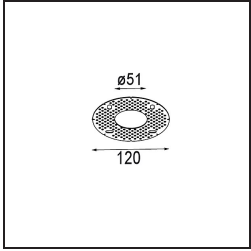

Specifications

Material	13650009
Tipo de fuente de luz	LED
Tipo de LED	BRIDGELUX V6 HD G7
Tecnología LED	COB LED
CRI	Min. 90
Temperatura del color	2700K
Vida Útil	L80B10 @50.000 horas
Lámpara Incluida	Sí
Número de fuentes de luz	1
Código de flujo CIE	98 99 100 100 64
Binning (SDCM)	2
Dirección de la luz	Directo
Óptica	Lente
Ángulo de Apertura medido (°)	29,0
Voltaje de entrada	Driver de corriente constante requerido
Clasificación eléctrica	III
Clasificación del IP	54
Clasificación de hilo incandescente (°C)	960
Interio/Exterior	Interior
Aplicación	Techo, Pared
Montaje	Empotrado
Tamaño de corte (mm)	ø51
Profundidad de montaje (mm)	100,0
Ajustabilidad	Not Applicable
Distancia al objeto iluminado (m)	0,1
Color principal & Acabado principal	Blanco, Estructura
Peso bruto (g)	190,0
Corriente de accionamiento (mA)	350 500
Min. forward voltage (Vf)	14,8 15,2
Max. forward voltage (Vf)	18,0 18,6
Connected load (W)	5,7 8,5
Flujo luminoso por lámpara (lm)	457 617
Eficacia (lm/W)	80 73

Índice de deslumbramiento	12	14
------------------------------	----	----

TM30 & CRI diagram

Light distribution & beam diagram

Accesorios Instalación

12293830 Plaster Kit 51 1x

11624030 Installation Housing 140x250x100x210