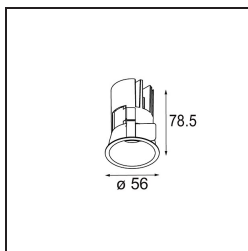

Datum
Kunde
Projekt
Art

Minude Recessed 56 1x IP54 LED 2700K Medium DE White Structure

Die yogische Flexibilität wird Sie ebenso überraschen, wie ihr pures, zylindrisches Design. Zaubern Sie ein raffiniertes und minimalistisches Szenario an Wände und an hohe oder niedrige Decken. Probieren Sie mehr als eine Minude aus, an unserem Pista Schienensystem oder unserem völlig neu entwickelten Modupoint LED. Die lange Farblinie und die Miniaturgröße hinterlassen einen bleibenden Eindruck.

Spezifikationen

Material	13650009
Typ der Lichtquelle	LED
LED Typ	BRIDGELUX V6 HD G7
LED-Technologie	COB-LED
CRI	Min. 90
Farbtemperatur	2700K
Lebensdauer	L80 B10 bei 50.000 Stunden
Leuchtmittel enthalten	Ja
Anzahl Lichtquellen	1
CIE-Fluxcode	98 99 100 100 64
Binning (SDCM)	2
Lichtrichtung	Abwärts
Optik	Streuscheibe
Gemessene Abstrahlwinkel (°)	29,0
Eingangsspannung	Konstantstrom-Treiber erforderlich
Schutzklasse	III
Schutzart	54
Glühdrahtprüfung (°C)	960
Innen/Außen	Innen
Anwendung	Decke, Wand
Montage	Einbau
Ausschnittgröße (mm)	ø51
Einbautiefe (mm)	100,0
Verstellbarkeit	Not Applicable
Abstand zum beleuchteten Objekt (m)	0,1
Primärfarbe & Primäres Finish	Weiß, Strukturiert
Bruttogewicht (g)	190,0
Antriebsstrom (mA)	350 500
Min. forward voltage (Vf)	14,8 15,2
Max. forward voltage (Vf)	18,0 18,6
Connected load (W)	5,7 8,5
Lichtstrom pro Lampe (lm)	457 617
Effizienz (lm/W)	80 73
UGR	12 14