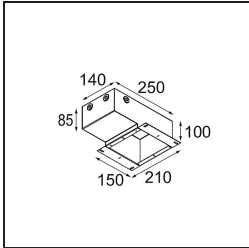

Spezifikationen

Material	13650009
Typ der Lichtquelle	LED
LED Typ	BRIDGELUX V6 HD G7
LED-Technologie	COB-LED
CRI	Min. 90
Farbtemperatur	2700K
Lebensdauer	L80 B10 bei 50.000 Stunden
Leuchtmittel enthalten	Ja
Anzahl Lichtquellen	1
CIE-Fluxcode	98 99 100 100 64
Binning (SDCM)	2
Lichtrichtung	Abwärts
Optik	Streuscheibe
Gemessene Abstrahlwinkel (°)	29,0
Eingangsspannung	Konstantstrom-Treiber erforderlich
Schutzklasse	III
Schutzart	54
Glühdrahtprüfung (°C)	960
Innen/Außen	Innen
Anwendung	Decke, Wand
Montage	Einbau
Ausschnittgröße (mm)	ø51
Einbautiefe (mm)	100,0
Verstellbarkeit	Not Applicable
Abstand zum beleuchteten Objekt (m)	0,1
Primärfarbe & Primäres Finish	Weiß, Strukturiert
Bruttogewicht (g)	190,0
Antriebsstrom (mA)	350 500
Min. forward voltage (Vf)	14,8 15,2
Max. forward voltage (Vf)	18,0 18,6
Connected load (W)	5,7 8,5
Lichtstrom pro Lampe (lm)	457 617
Effizienz (lm/W)	80 73
UGR	12 14

TM30 & CRI Diagramm

Lichtverteilung und Lichtverteilungskurve

Diagramm

Montagezubehör

12293830 Plaster Kit 51 1x

11624030 Installation Housing 140x250x100x210

12292630 Gypsum Fibreboard 150x150

Wählen Sie das benötigte Zubehör