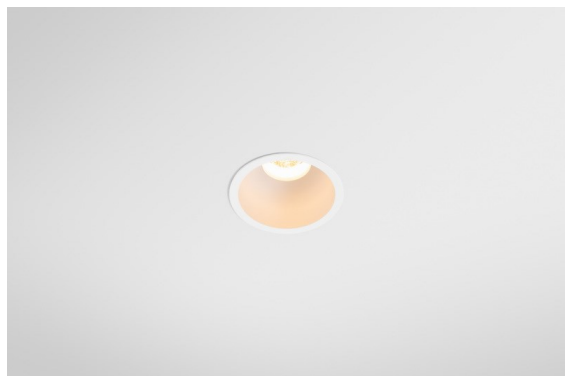

Datum
Kunde
Projekt
Art

Minude Recessed 56 1x IP54 LED 2700K Medium DE White Structure

Die yogische Flexibilität wird Sie ebenso überraschen, wie ihr pures, zylindrisches Design. Zaubern Sie ein raffiniertes und minimalistisches Szenario an Wände und an hohe oder niedrige Decken. Probieren Sie mehr als eine Minude aus, an unserem Pista Schienensystem oder unserem völlig neu entwickelten Modupoint LED. Die lange Farblinie und die Miniaturgröße hinterlassen einen bleibenden Eindruck.

Spezifikationen

Material	13650009
Typ der Lichtquelle	LED
LED Typ	BRIDGELUX V6 HD G7
LED-Technologie	COB-LED
CRI	Min. 90
Farbtemperatur	2700K
Lebensdauer	L80 B10 bei 50.000 Stunden
Leuchtmittel enthalten	Ja
Anzahl Lichtquellen	1
CIE-Fluxcode	98 99 100 100 64
Binning (SDCM)	2
Lichtrichtung	Abwärts
Optik	Streuscheibe
Gemessene Abstrahlwinkel (°)	29,0
Eingangsspannung	Konstantstrom-Treiber erforderlich
Schutzklasse	III
Schutzart	54
Glühdrahtprüfung (°C)	960
Innen/Außen	Innen
Anwendung	Decke, Wand
Montage	Einbau
Ausschnittgröße (mm)	ø51
Einbautiefe (mm)	100,0
Verstellbarkeit	Not Applicable
Abstand zum beleuchteten Objekt (m)	0,1
Primärfarbe & Primäres Finish	Weiß, Strukturiert
Bruttogewicht (g)	190,0
Antriebsstrom (mA)	350 500
Min. forward voltage (Vf)	14,8 15,2
Max. forward voltage (Vf)	18,0 18,6
Connected load (W)	5,7 8,5
Lichtstrom pro Lampe (lm)	457 617
Effizienz (lm/W)	80 73
UGR	12 14