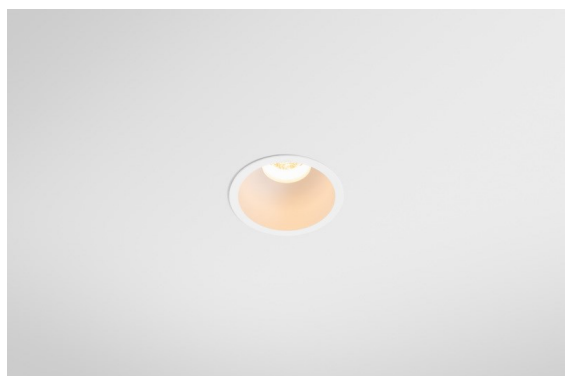

Datum
Kunde
Projekt
Art

Minude Recessed 56 1x IP54 LED 2700K Medium DE White Structure

Die yogische Flexibilität wird Sie ebenso überraschen, wie ihr pures, zylindrisches Design. Zaubern Sie ein raffiniertes und minimalistisches Szenario an Wände und an hohe oder niedrige Decken. Probieren Sie mehr als eine Minude aus, an unserem Pista Schienensystem oder unserem völlig neu entwickelten Modupoint LED. Die lange Farblinie und die Miniaturgröße hinterlassen einen bleibenden Eindruck.

Spezifikationen

Material	13650009
Typ der Lichtquelle	LED
LED Typ	BRIDGELUX V6 HD G7
LED-Technologie	COB-LED
CRI	Min. 90
Farbtemperatur	2700K
Lebensdauer	L80 B10 bei 50.000 Stunden
Leuchtmittel enthalten	Ja
Anzahl Lichtquellen	1
CIE-Fluxcode	98 99 100 100 64
Binning (SDCM)	2
Lichtrichtung	Abwärts
Optik	Streuscheibe
Gemessene Abstrahlwinkel (°)	29,0
Eingangsspannung	Konstantstrom-Treiber erforderlich
Schutzklasse	III
Schutzart	54
Glühdrahtprüfung (°C)	960
Innen/Außen	Innen
Anwendung	Decke, Wand
Montage	Einbau
Ausschnittgröße (mm)	ø51
Einbautiefe (mm)	100,0
Verstellbarkeit	Not Applicable
Abstand zum beleuchteten Objekt (m)	0,1
Primärfarbe & Primäres Finish	Weiß, Strukturiert
Bruttogewicht (g)	190,0
Antriebsstrom (mA)	350 500
Min. forward voltage (Vf)	14,8 15,2
Max. forward voltage (Vf)	18,0 18,6
Connected load (W)	5,7 8,5
Lichtstrom pro Lampe (lm)	457 617
Effizienz (lm/W)	80 73
UGR	12 14