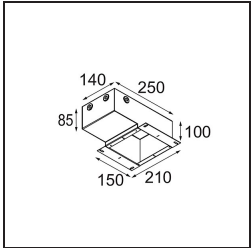

Spezifikationen

Material	13650009
Typ der Lichtquelle	LED
LED Typ	BRIDGELUX V6 HD G7
LED-Technologie	COB-LED
CRI	Min. 90
Farbtemperatur	2700K
Lebensdauer	L80 B10 bei 50.000 Stunden
Leuchtmittel enthalten	Ja
Anzahl Lichtquellen	1
CIE-Fluxcode	98 99 100 100 64
Binning (SDCM)	2
Lichtrichtung	Abwärts
Optik	Streuscheibe
Gemessene Abstrahlwinkel (°)	29,0
Eingangsspannung	Konstantstrom-Treiber erforderlich
Schutzklasse	III
Schutzart	54
Glühdrahtprüfung (°C)	960
Innen/Außen	Innen
Anwendung	Decke, Wand
Montage	Einbau
Ausschnittgröße (mm)	ø51
Einbautiefe (mm)	100,0
Verstellbarkeit	Not Applicable
Abstand zum beleuchteten Objekt (m)	0,1
Primärfarbe & Primäres Finish	Weiß, Strukturiert
Bruttogewicht (g)	190,0
Antriebsstrom (mA)	350 500
Min. forward voltage (Vf)	14,8 15,2
Max. forward voltage (Vf)	18,0 18,6
Connected load (W)	5,7 8,5
Lichtstrom pro Lampe (lm)	457 617
Effizienz (lm/W)	80 73
UGR	12 14

TM30 & CRI Diagramm

Lichtverteilung und Lichtverteilungskurve

Diagramm

Montagezubehör

12293830 Plaster Kit 51 1x

11624030 Installation Housing 140x250x100x210

12292630 Gypsum Fibreboard 150x150

Wählen Sie das benötigte Zubehör