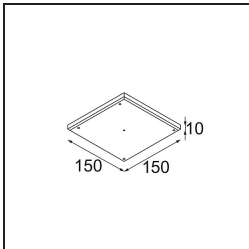

Spezifikationen

Material	13650009
Typ der Lichtquelle	LED
LED Typ	BRIDGELUX V6 HD G7
LED-Technologie	COB-LED
CRI	Min. 90
Farbtemperatur	2700K
Lebensdauer	L80 B10 bei 50.000 Stunden
Leuchtmittel enthalten	Ja
Anzahl Lichtquellen	1
CIE-Fluxcode	98 99 100 100 64
Binning (SDCM)	2
Lichtrichtung	Abwärts
Optik	Streuscheibe
Gemessene Abstrahlwinkel (°)	29,0
Eingangsspannung	Konstantstrom-Treiber erforderlich
Schutzklasse	III
Schutzart	54
Glühdrahtprüfung (°C)	960
Innen/Außen	Innen
Anwendung	Decke, Wand
Montage	Einbau
Ausschnittgröße (mm)	ø51
Einbautiefe (mm)	100,0
Verstellbarkeit	Not Applicable
Abstand zum beleuchteten Objekt (m)	0,1
Primärfarbe & Primäres Finish	Weiß, Strukturiert
Bruttogewicht (g)	190,0
Antriebsstrom (mA)	350 500
Min. forward voltage (Vf)	14,8 15,2
Max. forward voltage (Vf)	18,0 18,6
Connected load (W)	5,7 8,5
Lichtstrom pro Lampe (lm)	457 617
Effizienz (lm/W)	80 73
UGR	12 14

TM30 & CRI Diagramm

Lichtverteilung und Lichtverteilungskurve

Diagramm

Montagezubehör

12293830 Plaster Kit 51 1x

11624030 Installation Housing 140x250x100x210

12292630 Gypsum Fibreboard 150x150

Wählen Sie das benötigte Zubehör