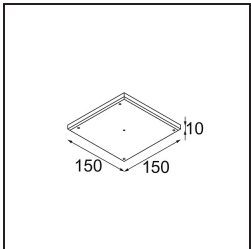

Spezifikationen

Material	13650009
Typ der Lichtquelle	LED
LED Typ	BRIDGELUX V6 HD G7
LED-Technologie	COB-LED
CRI	Min. 90
Farbtemperatur	2700K
Lebensdauer	L80 B10 bei 50.000 Stunden
Leuchtmittel enthalten	Ja
Anzahl Lichtquellen	1
CIE-Fluxcode	98 99 100 100 64
Binning (SDCM)	2
Lichtrichtung	Abwärts
Optik	Streuscheibe
Gemessene Abstrahlwinkel (°)	29,0
Eingangsspannung	Konstantstrom-Treiber erforderlich
Schutzklasse	III
Schutzart	54
Glühdrahtprüfung (°C)	960
Innen/Außen	Innen
Anwendung	Decke, Wand
Montage	Einbau
Ausschnittgröße (mm)	ø51
Einbautiefe (mm)	100,0
Verstellbarkeit	Not Applicable
Abstand zum beleuchteten Objekt (m)	0,1
Primärfarbe & Primäres Finish	Weiß, Strukturiert
Bruttogewicht (g)	190,0
Antriebsstrom (mA)	350 500
Min. forward voltage (Vf)	14,8 15,2
Max. forward voltage (Vf)	18,0 18,6
Connected load (W)	5,7 8,5
Lichtstrom pro Lampe (lm)	457 617
Effizienz (lm/W)	80 73
UGR	12 14

TM30 & CRI Diagramm

Lichtverteilung und Lichtverteilungskurve

Diagramm

Montagezubehör

12293830 Plaster Kit 51 1x

11624030 Installation Housing 140x250x100x210

12292630 Gypsum Fibreboard 150x150

Wählen Sie das benötigte Zubehör