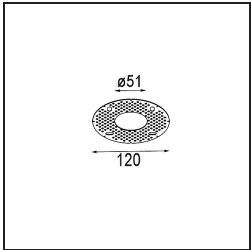

Spezifikationen

Material	13650009
Typ der Lichtquelle	LED
LED Typ	BRIDGELUX V6 HD G7
LED-Technologie	COB-LED
CRI	Min. 90
Farbtemperatur	2700K
Lebensdauer	L80 B10 bei 50.000 Stunden
Leuchtmittel enthalten	Ja
Anzahl Lichtquellen	1
CIE-Fluxcode	98 99 100 100 64
Binning (SDCM)	2
Lichtrichtung	Abwärts
Optik	Streuscheibe
Gemessene Abstrahlwinkel (°)	29,0
Eingangsspannung	Konstantstrom-Treiber erforderlich
Schutzklasse	III
Schutzart	54
Glühdrahtprüfung (°C)	960
Innen/Außen	Innen
Anwendung	Decke, Wand
Montage	Einbau
Ausschnittgröße (mm)	ø51
Einbautiefe (mm)	100,0
Verstellbarkeit	Not Applicable
Abstand zum beleuchteten Objekt (m)	0,1
Primärfarbe & Primäres Finish	Weiß, Strukturiert
Bruttogewicht (g)	190,0
Antriebsstrom (mA)	350 500
Min. forward voltage (Vf)	14,8 15,2
Max. forward voltage (Vf)	18,0 18,6
Connected load (W)	5,7 8,5
Lichtstrom pro Lampe (lm)	457 617
Effizienz (lm/W)	80 73
UGR	12 14

TM30 & CRI Diagramm

Lichtverteilung und Lichtverteilungskurve

Diagramm

Montagezubehör

12293830 Plaster Kit 51 1x

11624030 Installation Housing 140x250x100x210

12292630 Gypsum Fibreboard 150x150

Wählen Sie das benötigte Zubehör