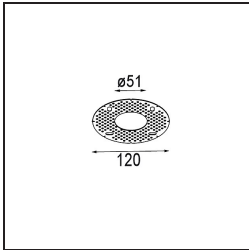

Spezifikationen

Material	13650009
Typ der Lichtquelle	LED
LED Typ	BRIDGELUX V6 HD G7
LED-Technologie	COB-LED
CRI	Min. 90
Farbtemperatur	2700K
Lebensdauer	L80 B10 bei 50.000 Stunden
Leuchtmittel enthalten	Ja
Anzahl Lichtquellen	1
CIE-Fluxcode	98 99 100 100 64
Binning (SDCM)	2
Lichtrichtung	Abwärts
Optik	Streuscheibe
Gemessene Abstrahlwinkel (°)	29,0
Eingangsspannung	Konstantstrom-Treiber erforderlich
Schutzklasse	III
Schutzart	54
Glühdrahtprüfung (°C)	960
Innen/Außen	Innen
Anwendung	Decke, Wand
Montage	Einbau
Ausschnittgröße (mm)	ø51
Einbautiefe (mm)	100,0
Verstellbarkeit	Not Applicable
Abstand zum beleuchteten Objekt (m)	0,1
Primärfarbe & Primäres Finish	Weiß, Strukturiert
Bruttogewicht (g)	190,0
Antriebsstrom (mA)	350 500
Min. forward voltage (Vf)	14,8 15,2
Max. forward voltage (Vf)	18,0 18,6
Connected load (W)	5,7 8,5
Lichtstrom pro Lampe (lm)	457 617
Effizienz (lm/W)	80 73
UGR	12 14

TM30 & CRI Diagramm

Lichtverteilung und Lichtverteilungskurve

Diagramm

Montagezubehör

12293830 Plaster Kit 51 1x

11624030 Installation Housing 140x250x100x210

12292630 Gypsum Fibreboard 150x150

Wählen Sie das benötigte Zubehör