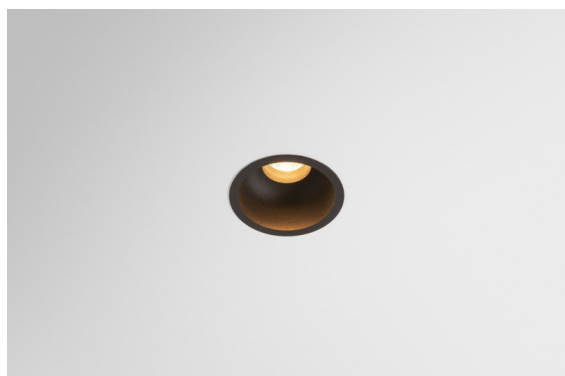

Datum
Klant
Project
Soort

Minude Recessed 56 1x IP54 LED 2700K Medium DE Black Structure

Specificaties

Materiaal	13650032
Type Lichtbron	LED
LED type	BRIDGELUX V6 HD G7
LED technologie	Led-COB
CRI	Min. 90
Kleurtemperatuur	2700K
Levensduur	L80B10 bij 50.000 Uur
Lamp inbegrepen	Ja
Aantal Lichtbronnen	1
CIE-fluxcode	100 100 100 100 61
Binning (SDCM)	2
Lichtrichting	Omlaag
Optisch	Lens
Gemeten gradenbundel (°)	29,0
Ingangsspanning	Aandrijving Gelijktroom Vereist
Elektriciteitsklasse	III
IP-klasse	54
Gloeidraadtest (°C)	960
Binnen/Buiten	Binnen
Toepassing	Plafond, Wand
Montage	Inbouw
Inbouwopening (mm)	ø51
Montagediepte (mm)	100,0
Verstelbaarheid	Not Applicable
Afstand tot Verlicht Voorwerp (m)	0,1
Primaire Kleur & Primaire Afwerking	Zwart, Structuur
Brutogewicht (g)	190,0
Stroom driver (mA)	350 500
Min. forward voltage (Vf)	14.8 15.2
Max. forward voltage (Vf)	18.0 18.6
Connected load (W)	5.7 8.5
Lumenoutput per lampunit (lm)	435 587
Efficiëntie (lm/W)	76 69
UGR	1 1

Minudes yogische flexibiliteit zal je al evenzeer verrassen als zijn naakte, cilindervormige ontwerp. Voor een geraffineerde en minimalistische look op de muur, op een hoog of laag plafond. Probeer meer dan één Minude op onze Pista rail of op onze herontworpen Modupoint LED. De lange reeks kleuren en het kleine formaat laten een grote indruk achter.