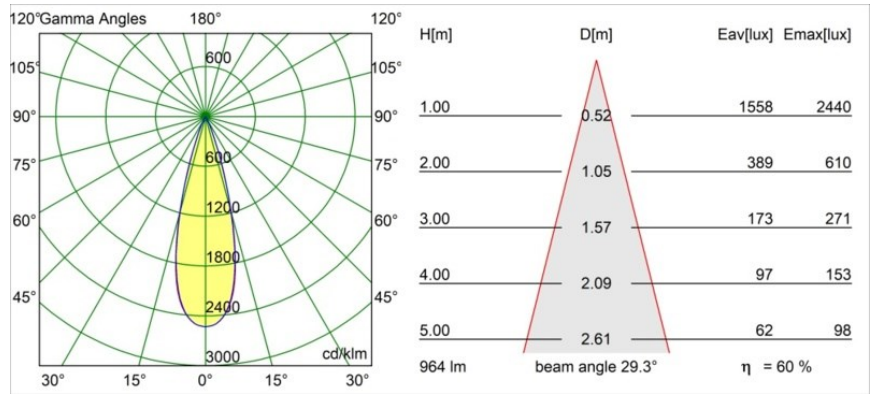

Lichtspreiding & Stralingsdiagram