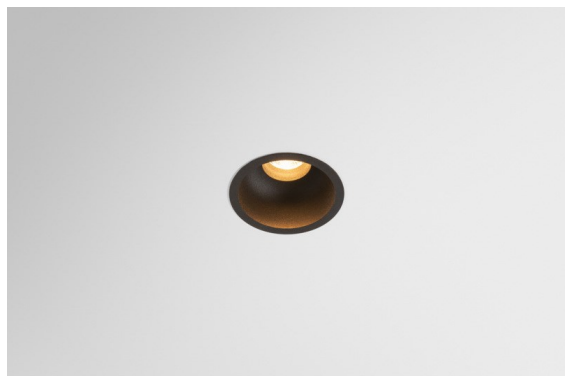

Date
Customer
Project
Type

Minude Recessed 56 1x IP54 LED 2700K Medium DE Black Structure

La flessibilità yogica di Minude ti sorprenderà quanto il suo design essenziale e cilindrico. Esprimi un'estetica raffinata e minimalista su pareti e soffitti alti o bassi. Prova più di un Minude sul nostro binario Pista o sul nostro Modupoint LED ridisegnato. La sua lunga serie di colori e le sue dimensioni miniaturizzate faranno certamente colpo.

Specifications

Materiale	13650032
Tipo di Sorgente	LED
Tipologia LED	BRIDGELUX V6 HD G7
Tecnologie LED	COB
CRI	Min. 90
Temperatura di colore della luce	2700K
Vita utile	L80B10 @50.000 ore
Lampadina inclusa	Sì
Numero di fonte luminosa	1
Codice di flusso CIE	100 100 100 100 61
Binning (SDCM)	2
Direzione della luce	Diretta
Ottiche	Lente
Fascio misurato (°)	29,0
Volt in ingresso	Necessario driver a corrente costante
Classificazione elettrica	III
Grado IP	54
Test filo a caldo (°C)	960
Interno/Esterno	Interno
Applicazione	Soffitto, Parete
Montaggio	Incassato
Foro d'incasso (mm)	ø51
Profondità di montaggio (mm)	100,0
Orientabilità	Not Applicable
Distanza dall'oggetto illuminato (m)	0,1
Colore primario & Finitura primaria	Nero, Strutturata
Peso lordo (g)	190,0
Corrente di azionamento (mA)	350 500
Min. forward voltage (Vf)	14,8 15,2
Max. forward voltage (Vf)	18,0 18,6
Connected load (W)	5,7 8,5
Flusso luminoso per lampade (lm)	435 587
Efficienza (lm/W)	76 69