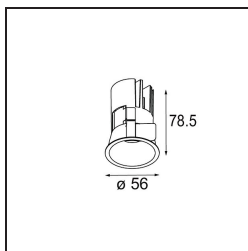

Date
Customer
Project
Type

*Minude Recessed 56 1x IP54 LED 2700K Medium DE Black Structure*

La flessibilità yogica di Minude ti sorprenderà quanto il suo design essenziale e cilindrico. Esprimi un'estetica raffinata e minimalista su pareti e soffitti alti o bassi. Prova più di un Minude sul nostro binario Pista o sul nostro Modupoint LED ridisegnato. La sua lunga serie di colori e le sue dimensioni miniaturizzate faranno certamente colpo.

### Specifications

Materiale	13650032
Tipo di Sorgente	LED
Tipologia LED	BRIDGELUX V6 HD G7
Tecnologie LED	COB
CRI	Min. 90
Temperatura di colore della luce	2700K
Vita utile	L80B10 @50.000 ore
Lampadina inclusa	Sì
Numero di fonte luminosa	1
Codice di flusso CIE	100 100 100 100 61
Binning (SDCM)	2
Direzione della luce	Diretta
Ottiche	Lente
Fascio misurato (°)	29,0
Volt in ingresso	Necessario driver a corrente costante
Classificazione elettrica	III
Grado IP	54
Test filo a caldo (°C)	960
Interno/Esterno	Interno
Applicazione	Soffitto, Parete
Montaggio	Incassato
Foro d'incasso (mm)	51
Profondità di montaggio (mm)	100,0
Orientabilità	Not Applicable
Distanza dall'oggetto illuminato (m)	0,1
Colore primario & Finitura primaria	Nero, Strutturata
Peso lordo (g)	190,0
Corrente di azionamento (mA)	350      500
Min. forward voltage (Vf)	14,8      15,2
Max. forward voltage (Vf)	18,0      18,6
Connected load (W)	5,7      8,5
Flusso reale in uscita (lm)	435      587
Efficienza (lm/W)	76      69