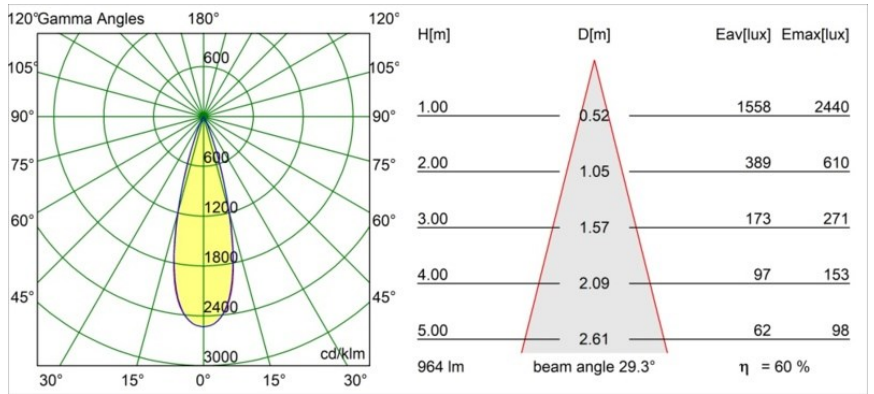

### Specifications

Materiale	13650032
Tipo di Sorgente	LED
Tipologia LED	BRIDGELUX V6 HD G7
Tecnologie LED	COB
CRI	Min. 90
Temperatura di colore della luce	2700K
Vita utile	L80B10 @50.000 ore
Lampadina inclusa	Sì
Numero di fonte luminosa	1
Codice di flusso CIE	100 100 100 100 61
Binning (SDCM)	2
Direzione della luce	Diretta
Ottiche	Lente
Fascio misurato (°)	29,0
Volt in ingresso	Necessario driver a corrente costante
Classificazione elettrica	III
Grado IP	54
Test filo a caldo (°C)	960
Interno/Esterno	Interno
Applicazione	Soffitto, Parete
Montaggio	Incassato
Foro d'incasso (mm)	ø51
Profondità di montaggio (mm)	100,0
Orientabilità	Not Applicable
Distanza dall'oggetto illuminato (m)	0,1
Colore primario & Finitura primaria	Nero, Strutturata
Peso lordo (g)	190,0
Corrente di azionamento (mA)	350      500
Min. forward voltage (Vf)	14,8      15,2
Max. forward voltage (Vf)	18,0      18,6
Connected load (W)	5,7      8,5
Flusso luminoso per lampade (lm)	435      587
Efficienza (lm/W)	76      69

---

Livello abbagliamento	1	1
-----------------------	---	---

---

**TM30 & CRI diagram**

**Light distribution & beam diagram**

Diagrams

**Accessori Installazione**

**12293830** Plaster Kit 51 1x