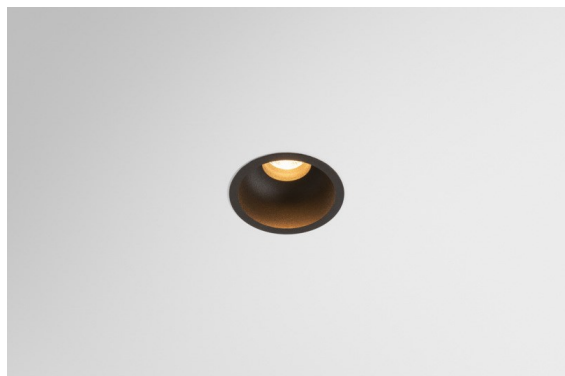

Date
Customer
Project
Type

*Minude Recessed 56 1x IP54 LED 2700K Medium DE Black Structure*

La flessibilità yogica di Minude ti sorprenderà quanto il suo design essenziale e cilindrico. Esprimi un'estetica raffinata e minimalista su pareti e soffitti alti o bassi. Prova più di un Minude sul nostro binario Pista o sul nostro Modupoint LED ridisegnato. La sua lunga serie di colori e le sue dimensioni miniaturizzate faranno certamente colpo.

### Specifications

Materiale	13650032
Tipo di Sorgente	LED
Tipologia LED	BRIDGELUX V6 HD G7
Tecnologie LED	COB
CRI	Min. 90
Temperatura di colore della luce	2700K
Vita utile	L80B10 @50.000 ore
Lampadina inclusa	Sì
Numero di fonte luminosa	1
Codice di flusso CIE	100 100 100 100 61
Binning (SDCM)	2
Direzione della luce	Diretta
Ottiche	Lente
Fascio misurato (°)	29,0
Volt in ingresso	Necessario driver a corrente costante
Classificazione elettrica	III
Grado IP	54
Test filo a caldo (°C)	960
Interno/Esterno	Interno
Applicazione	Soffitto, Parete
Montaggio	Incassato
Foro d'incasso (mm)	ø51
Profondità di montaggio (mm)	100,0
Orientabilità	Not Applicable
Distanza dall'oggetto illuminato (m)	0,1
Colore primario & Finitura primaria	Nero, Strutturata
Peso lordo (g)	190,0
Corrente di azionamento (mA)	350      500
Min. forward voltage (Vf)	14,8      15,2
Max. forward voltage (Vf)	18,0      18,6
Connected load (W)	5,7      8,5
Flusso luminoso per lampade (lm)	435      587
Efficienza (lm/W)	76      69