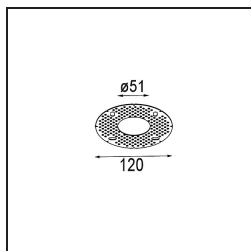

### Specifications

Materiale	13650032
Tipo di Sorgente	LED
Tipologia LED	BRIDGELUX V6 HD G7
Tecnologie LED	COB
CRI	Min. 90
Temperatura di colore della luce	2700K
Vita utile	L80B10 @50.000 ore
Lampadina inclusa	Sì
Numero di fonte luminosa	1
Codice di flusso CIE	100 100 100 100 61
Binning (SDCM)	2
Direzione della luce	Diretta
Ottiche	Lente
Fascio misurato (°)	29,0
Volt in ingresso	Necessario driver a corrente costante
Classificazione elettrica	III
Grado IP	54
Test filo a caldo (°C)	960
Interno/Esterno	Interno
Applicazione	Soffitto, Parete
Montaggio	Incassato
Foro d'incasso (mm)	ø51
Profondità di montaggio (mm)	100,0
Orientabilità	Not Applicable
Distanza dall'oggetto illuminato (m)	0,1
Colore primario & Finitura primaria	Nero, Strutturata
Peso lordo (g)	190,0
Corrente di azionamento (mA)	350      500
Min. forward voltage (Vf)	14,8      15,2
Max. forward voltage (Vf)	18,0      18,6
Connected load (W)	5,7      8,5
Flusso luminoso per lampade (lm)	435      587
Efficienza (lm/W)	76      69

---

Livello abbagliamento	1	1
-----------------------	---	---

---

**TM30 & CRI diagram**

**Light distribution & beam diagram**

Diagrams

**Accessori Installazione**

**12293830** Plaster Kit 51 1x