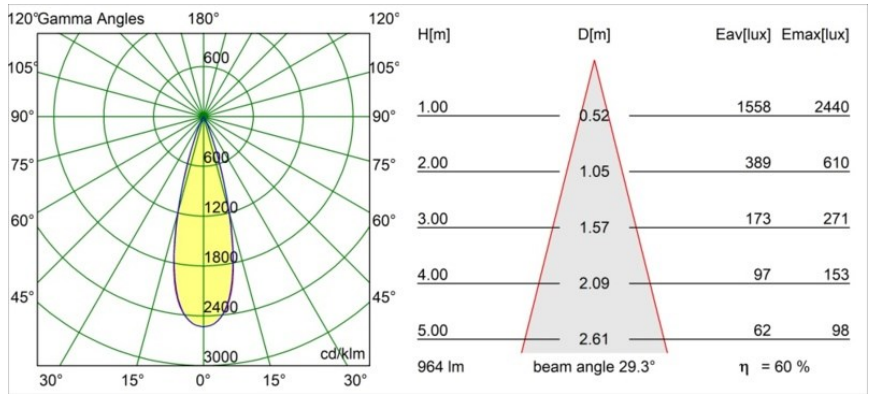

Light distribution & beam diagram