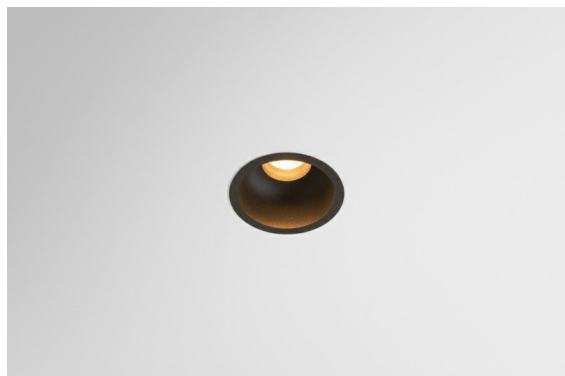

Date
Customer
Project
Type

*Minude Recessed 56 1x IP54 LED 2700K Medium DE Black Structure*

La flessibilità yogica di Minude ti sorprenderà quanto il suo design essenziale e cilindrico. Esprimi un'estetica raffinata e minimalista su pareti e soffitti alti o bassi. Prova più di un Minude sul nostro binario Pista o sul nostro Modupoint LED ridisegnato. La sua lunga serie di colori e le sue dimensioni miniaturizzate faranno certamente colpo.

### Specifications

Materiale	13650032
Tipo di Sorgente	LED
Tipologia LED	BRIDGELUX V6 HD G7
Tecnologie LED	COB
CRI	Min. 90
Temperatura di colore della luce	2700K
Vita utile	L80B10 @50.000 ore
Lampadina inclusa	Sì
Numero di fonte luminosa	1
Codice di flusso CIE	100 100 100 100 61
Binning (SDCM)	2
Direzione della luce	Diretta
Ottiche	Lente
Fascio misurato (°)	29,0
Volt in ingresso	Necessario driver a corrente costante
Classificazione elettrica	III
Grado IP	54
Test filo a caldo (°C)	960
Interno/Esterno	Interno
Applicazione	Soffitto, Parete
Montaggio	Incassato
Foro d'incasso (mm)	51
Profondità di montaggio (mm)	100,0
Orientabilità	Not Applicable
Distanza dall'oggetto illuminato (m)	0,1
Colore primario & Finitura primaria	Nero, Strutturata
Peso lordo (g)	190,0
Corrente di azionamento (mA)	350      500
Min. forward voltage (Vf)	14,8      15,2
Max. forward voltage (Vf)	18,0      18,6
Connected load (W)	5,7      8,5
Flusso reale in uscita (lm)	435      587
Efficienza (lm/W)	76      69