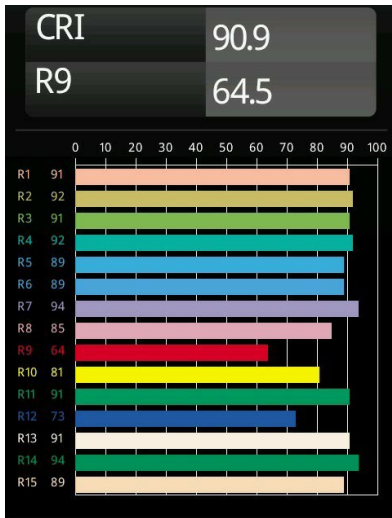

Date
Customer
Project
Type

*Minude Recessed 56 1x IP54 LED 2700K Medium DE Black Structure*

La flessibilità yogica di Minude ti sorprenderà quanto il suo design essenziale e cilindrico. Esprimi un'estetica raffinata e minimalista su pareti e soffitti alti o bassi. Prova più di un Minude sul nostro binario Pista o sul nostro Modupoint LED ridisegnato. La sua lunga serie di colori e le sue dimensioni miniaturizzate faranno certamente colpo.

### Specifications

Materiale	13650032
Tipo di Sorgente	LED
Tipologia LED	BRIDGELUX V6 HD G7
Tecnologie LED	COB
CRI	Min. 90
Temperatura di colore della luce	2700K
Vita utile	L80B10 @50.000 ore
Lampadina inclusa	Sì
Numero di fonte luminosa	1
Codice di flusso CIE	100 100 100 100 61
Binning (SDCM)	2
Direzione della luce	Diretta
Ottiche	Lente
Fascio misurato (°)	29,0
Volt in ingresso	Necessario driver a corrente costante
Classificazione elettrica	III
Grado IP	54
Test filo a caldo (°C)	960
Interno/Esterno	Interno
Applicazione	Soffitto, Parete
Montaggio	Incassato
Foro d'incasso (mm)	51
Profondità di montaggio (mm)	100,0
Orientabilità	Not Applicable
Distanza dall'oggetto illuminato (m)	0,1
Colore primario & Finitura primaria	Nero, Strutturata
Peso lordo (g)	190,0
Corrente di azionamento (mA)	350      500
Min. forward voltage (Vf)	14,8      15,2
Max. forward voltage (Vf)	18,0      18,6
Connected load (W)	5,7      8,5
Flusso reale in uscita (lm)	435      587
Efficienza (lm/W)	76      69

---

Livello abbagliamento	1	1
-----------------------	---	---

---

**TM30 & CRI diagram**

**Light distribution & beam diagram**

**Accessori Installazione**

**11624030** Installation Housing 140x250x100x210

**12292630** Gypsum Fibreboard 150x150