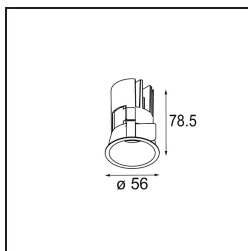

Date
Customer
Project
Type

*Minude Recessed 56 1x IP54 LED 2700K Medium DE Black Structure*

La flessibilità yogica di Minude ti sorprenderà quanto il suo design essenziale e cilindrico. Esprimi un'estetica raffinata e minimalista su pareti e soffitti alti o bassi. Prova più di un Minude sul nostro binario Pista o sul nostro Modupoint LED ridisegnato. La sua lunga serie di colori e le sue dimensioni miniaturizzate faranno certamente colpo.

### Specifications

Materiale	13650032
Tipo di Sorgente	LED
Tipologia LED	BRIDGELUX V6 HD G7
Tecnologie LED	COB
CRI	Min. 90
Temperatura di colore della luce	2700K
Vita utile	L80B10 @50.000 ore
Lampadina inclusa	Sì
Numero di fonte luminosa	1
Codice di flusso CIE	100 100 100 100 61
Binning (SDCM)	2
Direzione della luce	Diretta
Ottiche	Lente
Fascio misurato (°)	29,0
Volt in ingresso	Necessario driver a corrente costante
Classificazione elettrica	III
Grado IP	54
Test filo a caldo (°C)	960
Interno/Esterno	Interno
Applicazione	Soffitto, Parete
Montaggio	Incassato
Foro d'incasso (mm)	ø51
Profondità di montaggio (mm)	100,0
Orientabilità	Not Applicable
Distanza dall'oggetto illuminato (m)	0,1
Colore primario & Finitura primaria	Nero, Strutturata
Peso lordo (g)	190,0
Corrente di azionamento (mA)	350      500
Min. forward voltage (Vf)	14,8      15,2
Max. forward voltage (Vf)	18,0      18,6
Connected load (W)	5,7      8,5
Flusso luminoso per lampade (lm)	435      587
Efficienza (lm/W)	76      69