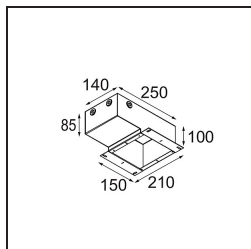

### Specifications

Materiale	13650032
Tipo di Sorgente	LED
Tipologia LED	BRIDGELUX V6 HD G7
Tecnologie LED	COB
CRI	Min. 90
Temperatura di colore della luce	2700K
Vita utile	L80B10 @50.000 ore
Lampadina inclusa	Sì
Numero di fonte luminosa	1
Codice di flusso CIE	100 100 100 100 61
Binning (SDCM)	2
Direzione della luce	Diretta
Ottiche	Lente
Fascio misurato (°)	29,0
Volt in ingresso	Necessario driver a corrente costante
Classificazione elettrica	III
Grado IP	54
Test filo a caldo (°C)	960
Interno/Esterno	Interno
Applicazione	Soffitto, Parete
Montaggio	Incassato
Foro d'incasso (mm)	ø51
Profondità di montaggio (mm)	100,0
Orientabilità	Not Applicable
Distanza dall'oggetto illuminato (m)	0,1
Colore primario & Finitura primaria	Nero, Strutturata
Peso lordo (g)	190,0
Corrente di azionamento (mA)	350      500
Min. forward voltage (Vf)	14,8      15,2
Max. forward voltage (Vf)	18,0      18,6
Connected load (W)	5,7      8,5
Flusso luminoso per lampade (lm)	435      587
Efficienza (lm/W)	76      69

---

Livello abbagliamento	1	1
-----------------------	---	---

---

**TM30 & CRI diagram**

**Light distribution & beam diagram**

Diagrams

**Accessori Installazione**

**12293830** Plaster Kit 51 1x