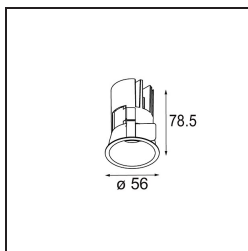

Date
Customer
Project
Type

Minude Recessed 56 1x IP54 LED 2700K Medium DE Black Structure

La flessibilità yogica di Minude ti sorprenderà quanto il suo design essenziale e cilindrico. Esprimi un'estetica raffinata e minimalista su pareti e soffitti alti o bassi. Prova più di un Minude sul nostro binario Pista o sul nostro Modupoint LED ridisegnato. La sua lunga serie di colori e le sue dimensioni miniaturizzate faranno certamente colpo.

Specifications

Materiale	13650032
Tipo di Sorgente	LED
Tipologia LED	BRIDGELUX V6 HD G7
Tecnologie LED	COB
CRI	Min. 90
Temperatura di colore della luce	2700K
Vita utile	L80B10 @50.000 ore
Lampadina inclusa	Sì
Numero di fonte luminosa	1
Codice di flusso CIE	100 100 100 100 61
Binning (SDCM)	2
Direzione della luce	Diretta
Ottiche	Lente
Fascio misurato (°)	29,0
Volt in ingresso	Necessario driver a corrente costante
Classificazione elettrica	III
Grado IP	54
Test filo a caldo (°C)	960
Interno/Esterno	Interno
Applicazione	Soffitto, Parete
Montaggio	Incassato
Foro d'incasso (mm)	ø51
Profondità di montaggio (mm)	100,0
Orientabilità	Not Applicable
Distanza dall'oggetto illuminato (m)	0,1
Colore primario & Finitura primaria	Nero, Strutturata
Peso lordo (g)	190,0
Corrente di azionamento (mA)	350 500
Min. forward voltage (Vf)	14,8 15,2
Max. forward voltage (Vf)	18,0 18,6
Connected load (W)	5,7 8,5
Flusso luminoso per lampade (lm)	435 587
Efficienza (lm/W)	76 69