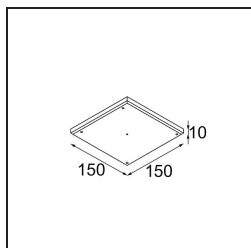

### Specifications

Materiale	13650032
Tipo di Sorgente	LED
Tipologia LED	BRIDGELUX V6 HD G7
Tecnologie LED	COB
CRI	Min. 90
Temperatura di colore della luce	2700K
Vita utile	L80B10 @50.000 ore
Lampadina inclusa	Sì
Numero di fonte luminosa	1
Codice di flusso CIE	100 100 100 100 61
Binning (SDCM)	2
Direzione della luce	Diretta
Ottiche	Lente
Fascio misurato (°)	29,0
Volt in ingresso	Necessario driver a corrente costante
Classificazione elettrica	III
Grado IP	54
Test filo a caldo (°C)	960
Interno/Esterno	Interno
Applicazione	Soffitto, Parete
Montaggio	Incassato
Foro d'incasso (mm)	51
Profondità di montaggio (mm)	100,0
Orientabilità	Not Applicable
Distanza dall'oggetto illuminato (m)	0,1
Colore primario & Finitura primaria	Nero, Strutturata
Peso lordo (g)	190,0
Corrente di azionamento (mA)	350      500
Min. forward voltage (Vf)	14,8      15,2
Max. forward voltage (Vf)	18,0      18,6
Connected load (W)	5,7      8,5
Flusso reale in uscita (lm)	435      587
Efficienza (lm/W)	76      69

---

Livello abbagliamento	1	1
-----------------------	---	---

---

**TM30 & CRI diagram**

**Light distribution & beam diagram**

**Accessori Installazione**

**11624030** Installation Housing 140x250x100x210

**12292630** Gypsum Fibreboard 150x150