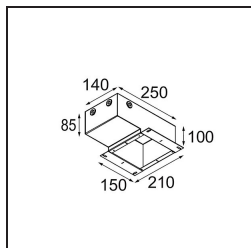

### Specifications

Materiale	13650032
Tipo di Sorgente	LED
Tipologia LED	BRIDGELUX V6 HD G7
Tecnologie LED	COB
CRI	Min. 90
Temperatura di colore della luce	2700K
Vita utile	L80B10 @50.000 ore
Lampadina inclusa	Sì
Numero di fonte luminosa	1
Codice di flusso CIE	100 100 100 100 61
Binning (SDCM)	2
Direzione della luce	Diretta
Ottiche	Lente
Fascio misurato (°)	29,0
Volt in ingresso	Necessario driver a corrente costante
Classificazione elettrica	III
Grado IP	54
Test filo a caldo (°C)	960
Interno/Esterno	Interno
Applicazione	Soffitto, Parete
Montaggio	Incassato
Foro d'incasso (mm)	51
Profondità di montaggio (mm)	100,0
Orientabilità	Not Applicable
Distanza dall'oggetto illuminato (m)	0,1
Colore primario & Finitura primaria	Nero, Strutturata
Peso lordo (g)	190,0
Corrente di azionamento (mA)	350      500
Min. forward voltage (Vf)	14,8      15,2
Max. forward voltage (Vf)	18,0      18,6
Connected load (W)	5,7      8,5
Flusso reale in uscita (lm)	435      587
Efficienza (lm/W)	76      69

---

Livello abbagliamento	1	1
-----------------------	---	---

---

**TM30 & CRI diagram**

**Light distribution & beam diagram**

**Accessori Installazione**

**11624030** Installation Housing 140x250x100x210

**12292630** Gypsum Fibreboard 150x150