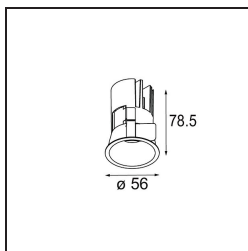

Date
Client
Projet
Type

*Minude Recessed 56 1x IP54 LED 2700K Medium DE Black Structure*

La souplesse yogique de Minude vous surprendra tout autant que son design cylindrique épuré. Obtenez un effet raffiné et minimaliste sur les murs, sur les plafonds hauts ou sur les plafonds bas. Testez plusieurs Minude sur notre rail Pista ou sur notre Modupoint LED revisité. Sa variété de couleurs et sa taille miniature feront forte impression.

### Caractéristiques

Matériaux	13650032
Type de Source Lumineuse	LED
Type de LED	BRIDGELUX V6 HD G7
Technologie LED	LED COB
CRI	Min. 90
Température de Couleur	2700K
Durée de Vie	L80B10 à 50 000 heures
Ampoule incluse	Oui
Nombre de Sources Lumineuses	1
Code de flux CIE	100 100 100 100 61
Groupe ment (SDCM)	2
Direction de la Lumière	Bas
Optique	Lentille
Faisceau mesuré (°)	29,0
Tension d'Entrée	Driver à Courant Constant Requis
Classe Électrique	III
Indice de protection IP	54
Essai au fil incandescent (°C)	960
Intérieur/extérieur	Intérieur
Application	Plafond, Mur
Montage	Encastré
Taille de découpe (mm)	ø51
Profondeur de montage (mm)	100,0
Ajustabilité	Not Applicable
Distance avec l'Objet Éclairé (m)	0,1
Couleur Principale & Finition Principale	Noir, Structure
Poids brut (g)	190,0
Courant du driver (mA)	350 500
Min. forward voltage (Vf)	14,8 15,2
Max. forward voltage (Vf)	18,0 18,6
Connected load (W)	5,7 8,5
Lumens fournis (lm)	435 587
Efficacité (lm/W)	76 69
UGR	1 1