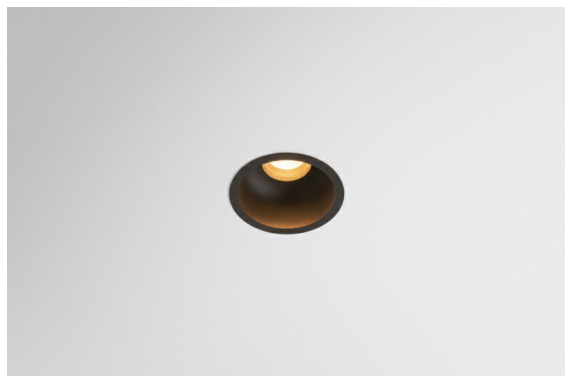

Date
Client
Projet
Type

*Minude Recessed 56 1x IP54 LED 2700K Medium DE Black Structure*

La souplesse yogique de Minude vous surprendra tout autant que son design cylindrique épuré. Obtenez un effet raffiné et minimaliste sur les murs, sur les plafonds hauts ou sur les plafonds bas. Testez plusieurs Minude sur notre rail Pista ou sur notre Modupoint LED revisité. Sa variété de couleurs et sa taille miniature feront forte impression.

### Caractéristiques

Matériaux	13650032
Type de Source Lumineuse	LED
Type de LED	BRIDGELUX V6 HD G7
Technologie LED	LED COB
CRI	Min. 90
Température de Couleur	2700K
Durée de Vie	L80B10 à 50 000 heures
Ampoule incluse	Oui
Nombre de Sources Lumineuses	1
Code de flux CIE	100 100 100 100 61
Groupe ment (SDCM)	2
Direction de la Lumière	Bas
Optique	Lentille
Faisceau mesuré (°)	29,0
Tension d'Entrée	Driver à Courant Constant Requis
Classe Électrique	III
Indice de protection IP	54
Essai au fil incandescent (°C)	960
Intérieur/extérieur	Intérieur
Application	Plafond, Mur
Montage	Encastré
Taille de découpe (mm)	ø51
Profondeur de montage (mm)	100,0
Ajustabilité	Not Applicable
Distance avec l'Objet Éclairé (m)	0,1
Couleur Principale & Finition Principale	Noir, Structure
Poids brut (g)	190,0
Courant du driver (mA)	350 500
Min. forward voltage (Vf)	14,8 15,2
Max. forward voltage (Vf)	18,0 18,6
Connected load (W)	5,7 8,5
Lumens fournis (lm)	435 587
Efficacité (lm/W)	76 69
UGR	1 1