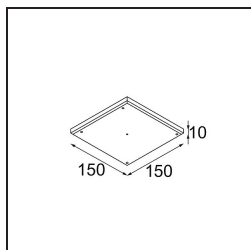

### Caractéristiques

Matériaux	13650032
Type de Source Lumineuse	LED
Type de LED	BRIDGELUX V6 HD G7
Technologie LED	LED COB
CRI	Min. 90
Température de Couleur	2700K
Durée de Vie	L80B10 à 50 000 heures
Ampoule incluse	Oui
Nombre de Sources Lumineuses	1
Code de flux CIE	100 100 100 100 61
Groupe ment (SDCM)	2
Direction de la Lumière	Bas
Optique	Lentille
Faisceau mesuré (°)	29,0
Tension d'Entrée	Driver à Courant Constant Requis
Classe Électrique	III
Indice de protection IP	54
Essai au fil incandescent (°C)	960
Intérieur/extérieur	Intérieur
Application	Plafond, Mur
Montage	Encastré
Taille de découpe (mm)	ø51
Profondeur de montage (mm)	100,0
Ajustabilité	Not Applicable
Distance avec l'Objet Éclairé (m)	0,1
Couleur Principale & Finition Principale	Noir, Structure
Poids brut (g)	190,0
Courant du driver (mA)	350 500
Min. forward voltage (Vf)	14,8 15,2
Max. forward voltage (Vf)	18,0 18,6
Connected load (W)	5,7 8,5
Lumens fournis (lm)	435 587
Efficacité (lm/W)	76 69
UGR	1 1

**TM30 & CRI diagrammes**

**Distribution de Lumière & Schéma de Faisceau**

Diagrammes

**Accessoires d'Eclairage d'installation**

**11624030** Installation Housing 140x250x100x210

**12292630** Gypsum Fibreboard 150x150