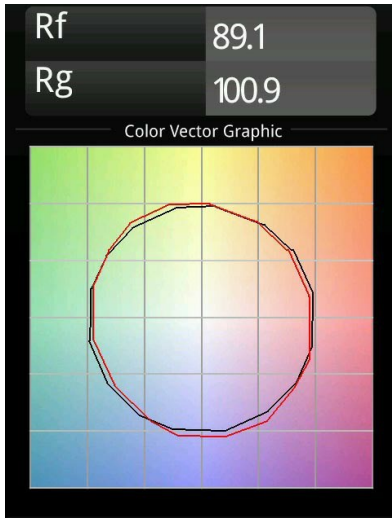

TM30 & CRI diagrammes