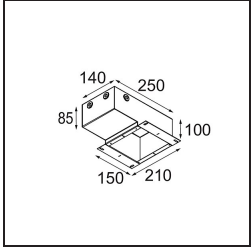

Specifications

Material	13650032
Tipo de fuente de luz	LED
Tipo de LED	BRIDGELUX V6 HD G7
Tecnología LED	COB LED
CRI	Min. 90
Temperatura del color	2700K
Vida Útil	L80B10 @50.000 horas
Lámpara Incluida	Sí
Número de fuentes de luz	1
Código de flujo CIE	100 100 100 100 61
Binning (SDCM)	2
Dirección de la luz	Directo
Óptica	Lente
Ángulo de Apertura medido (°)	29,0
Voltaje de entrada	Driver de corriente constante requerido
Clasificación eléctrica	III
Clasificación del IP	54
Clasificación de hilo incandescente (°C)	960
Interior/Exterior	Interior
Aplicación	Techo, Pared
Montaje	Empotrado
Tamaño de corte (mm)	ø51
Profundidad de montaje (mm)	100,0
Ajustabilidad	Not Applicable
Distancia al objeto iluminado (m)	0,1
Color principal & Acabado principal	Negro, Estructura
Peso bruto (g)	190,0
Corriente de accionamiento (mA)	350 500
Min. forward voltage (Vf)	14,8 15,2
Max. forward voltage (Vf)	18,0 18,6
Connected load (W)	5,7 8,5
Flujo luminoso por lámpara (lm)	435 587
Eficacia (lm/W)	76 69

Índice de deslumbramiento	1	1
------------------------------	---	---

TM30 & CRI diagram

Light distribution & beam diagram

Accesorios Instalación

12293830 Plaster Kit 51 1x

11624030 Installation Housing 140x250x100x210