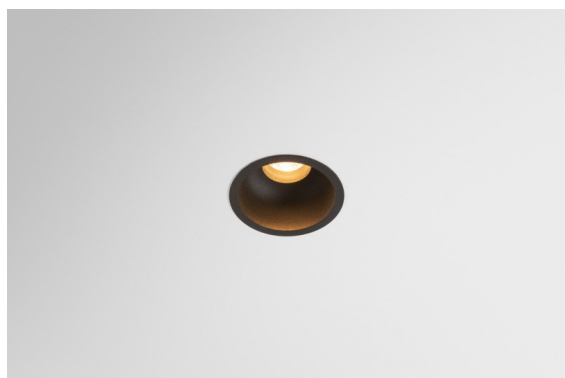

Date
Customer
Project
Type

Minude Recessed 56 1x IP54 LED 2700K Medium DE Black Structure

La flexibilidad yóguica de Minude le sorprenderá tanto como su diseño cilíndrico desnudo. Expresa apariencia y sensación elegantes y minimalistas en paredes y en techos altos o bajos. Use más de un foco Minude en nuestra vía Pista Track o en nuestro Modupoint LED rediseñado. Su larga tira de colores y tamaño en miniatura causarán gran impresión.

Specifications

Material	13650032
Tipo de fuente de luz	LED
Tipo de LED	BRIDGELUX V6 HD G7
Tecnología LED	COB LED
CRI	Min. 90
Temperatura del color	2700K
Vida Útil	L80B10 @50.000 horas
Lámpara Incluida	Sí
Número de fuentes de luz	1
Código de flujo CIE	100 100 100 100 61
Binning (SDCM)	2
Dirección de la luz	Directo
Óptica	Lente
Ángulo de Apertura medido (°)	29,0
Voltaje de entrada	Driver de corriente constante requerido
Clasificación eléctrica	III
Clasificación del IP	54
Clasificación de hilo incandescente (°C)	960
Interior/Exterior	Interior
Aplicación	Techo, Pared
Montaje	Empotrado
Tamaño de corte (mm)	ø51
Profundidad de montaje (mm)	100,0
Ajustabilidad	Not Applicable
Distancia al objeto iluminado (m)	0,1
Color principal & Acabado principal	Negro, Estructura
Peso bruto (g)	190,0
Corriente de accionamiento (mA)	350 500
Min. forward voltage (Vf)	14,8 15,2
Max. forward voltage (Vf)	18,0 18,6
Connected load (W)	5,7 8,5
Flujo luminoso por lámpara (lm)	435 587
Eficacia (lm/W)	76 69