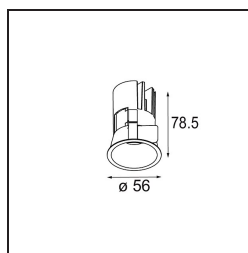

Date
Customer
Project
Type

Minude Recessed 56 1x IP54 LED 2700K Medium DE Black Structure

La flexibilidad yóguica de Minude le sorprenderá tanto como su diseño cilíndrico desnudo. Expresa apariencia y sensación elegantes y minimalistas en paredes y en techos altos o bajos. Use más de un foco Minude en nuestra vía Pista Track o en nuestro Modupoint LED rediseñado. Su larga tira de colores y tamaño en miniatura causarán gran impresión.

Specifications

Material	13650032
Tipo de fuente de luz	LED
Tipo de LED	BRIDGELUX V6 HD G7
Tecnología LED	COB LED
CRI	Min. 90
Temperatura del color	2700K
Vida Útil	L80B10 @50.000 horas
Lámpara Incluida	Sí
Número de fuentes de luz	1
Código de flujo CIE	100 100 100 100 61
Binning (SDCM)	2
Dirección de la luz	Directo
Óptica	Lente
Ángulo de Apertura medido (°)	29,0
Voltaje de entrada	Driver de corriente constante requerido
Clasificación eléctrica	III
Clasificación del IP	54
Clasificación de hilo incandescente (°C)	960
Interior/Exterior	Interior
Aplicación	Techo, Pared
Montaje	Empotrado
Tamaño de corte (mm)	ø51
Profundidad de montaje (mm)	100,0
Ajustabilidad	Not Applicable
Distancia al objeto iluminado (m)	0,1
Color principal & Acabado principal	Negro, Estructura
Peso bruto (g)	190,0
Corriente de accionamiento (mA)	350 500
Min. forward voltage (Vf)	14,8 15,2
Max. forward voltage (Vf)	18,0 18,6
Connected load (W)	5,7 8,5
Flujo luminoso por lámpara (lm)	435 587
Eficacia (lm/W)	76 69