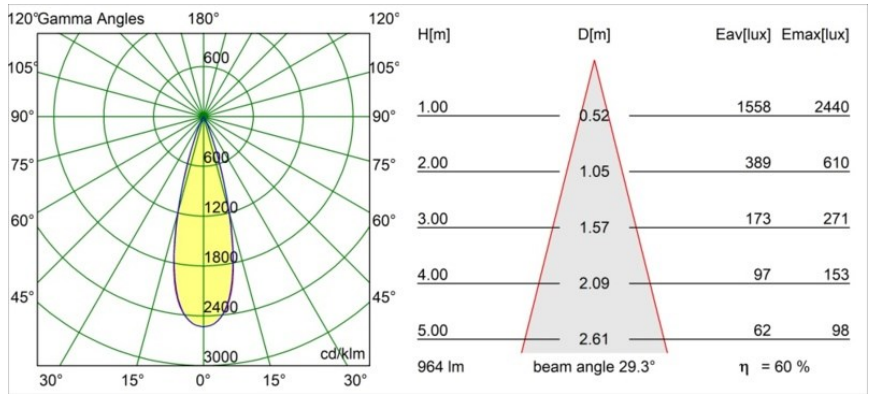

### Specifications

Material	13650032
Tipo de fuente de luz	LED
Tipo de LED	BRIDGELUX V6 HD G7
Tecnología LED	COB LED
CRI	Min. 90
Temperatura del color	2700K
Vida Útil	L80B10 @50.000 horas
Lámpara Incluida	Sí
Número de fuentes de luz	1
Código de flujo CIE	100 100 100 100 61
Binning (SDCM)	2
Dirección de la luz	Directo
Óptica	Lente
Ángulo de Apertura medido (°)	29,0
Voltaje de entrada	Driver de corriente constante requerido
Clasificación eléctrica	III
Clasificación del IP	54
Clasificación de hilo incandescente (°C)	960
Interio/Exterior	Interior
Aplicación	Techo, Pared
Montaje	Empotrado
Tamaño de corte (mm)	ø51
Profundidad de montaje (mm)	100,0
Ajustabilidad	Not Applicable
Distancia al objeto iluminado (m)	0,1
Color principal & Acabado principal	Negro, Estructura
Peso bruto (g)	190,0
Corriente de accionamiento (mA)	350      500
Min. forward voltage (Vf)	14,8      15,2
Max. forward voltage (Vf)	18,0      18,6
Connected load (W)	5,7      8,5
Flujo luminoso por lámpara (lm)	435      587
Eficacia (lm/W)	76      69

---

Índice de deslumbramiento	1	1
------------------------------	---	---

---

**TM30 & CRI diagram**

**Light distribution & beam diagram**

Diagrams

**Accesorios Instalación**

**12293830** Plaster Kit 51 1x