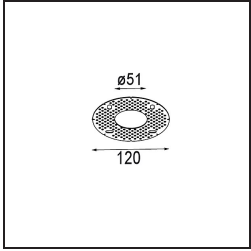

Specifications

Material	13650032
Tipo de fuente de luz	LED
Tipo de LED	BRIDGELUX V6 HD G7
Tecnología LED	COB LED
CRI	Min. 90
Temperatura del color	2700K
Vida Útil	L80B10 @50.000 horas
Lámpara Incluida	Sí
Número de fuentes de luz	1
Código de flujo CIE	100 100 100 100 61
Binning (SDCM)	2
Dirección de la luz	Directo
Óptica	Lente
Ángulo de Apertura medido (°)	29,0
Voltaje de entrada	Driver de corriente constante requerido
Clasificación eléctrica	III
Clasificación del IP	54
Clasificación de hilo incandescente (°C)	960
Interior/Exterior	Interior
Aplicación	Techo, Pared
Montaje	Empotrado
Tamaño de corte (mm)	ø51
Profundidad de montaje (mm)	100,0
Ajustabilidad	Not Applicable
Distancia al objeto iluminado (m)	0,1
Color principal & Acabado principal	Negro, Estructura
Peso bruto (g)	190,0
Corriente de accionamiento (mA)	350 500
Min. forward voltage (Vf)	14,8 15,2
Max. forward voltage (Vf)	18,0 18,6
Connected load (W)	5,7 8,5
Flujo luminoso por lámpara (lm)	435 587
Eficacia (lm/W)	76 69

Índice de deslumbramiento	1	1
------------------------------	---	---

TM30 & CRI diagram

Light distribution & beam diagram

Accesorios Instalación

12293830 Plaster Kit 51 1x

11624030 Installation Housing 140x250x100x210