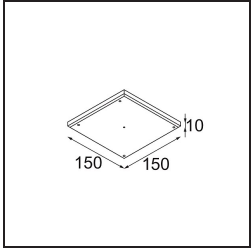

Specifications

Material	13650032
Tipo de fuente de luz	LED
Tipo de LED	BRIDGELUX V6 HD G7
Tecnología LED	COB LED
CRI	Min. 90
Temperatura del color	2700K
Vida Útil	L80B10 @50.000 horas
Lámpara Incluida	Sí
Número de fuentes de luz	1
Código de flujo CIE	100 100 100 100 61
Binning (SDCM)	2
Dirección de la luz	Directo
Óptica	Lente
Ángulo de Apertura medido (°)	29,0
Voltaje de entrada	Driver de corriente constante requerido
Clasificación eléctrica	III
Clasificación del IP	54
Clasificación de hilo incandescente (°C)	960
Interior/Exterior	Interior
Aplicación	Techo, Pared
Montaje	Empotrado
Tamaño de corte (mm)	ø51
Profundidad de montaje (mm)	100,0
Ajustabilidad	Not Applicable
Distancia al objeto iluminado (m)	0,1
Color principal & Acabado principal	Negro, Estructura
Peso bruto (g)	190,0
Corriente de accionamiento (mA)	350 500
Min. forward voltage (Vf)	14,8 15,2
Max. forward voltage (Vf)	18,0 18,6
Connected load (W)	5,7 8,5
Flujo luminoso por lámpara (lm)	435 587
Eficacia (lm/W)	76 69

Índice de deslumbramiento	1	1
------------------------------	---	---

TM30 & CRI diagram

Light distribution & beam diagram

Accesorios Instalación

12293830 Plaster Kit 51 1x

11624030 Installation Housing 140x250x100x210