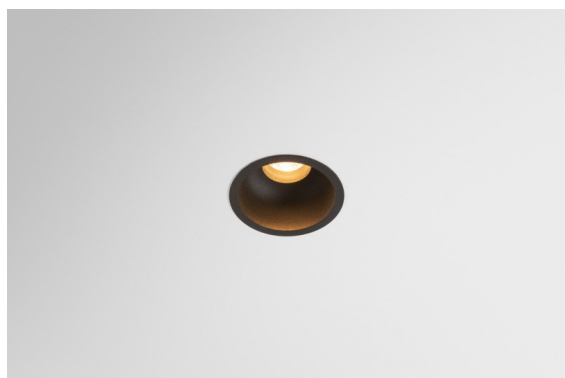

Date
Customer
Project
Type

*Minude Recessed 56 1x IP54 LED 2700K Medium DE Black Structure*

La flexibilidad yóguica de Minude le sorprenderá tanto como su diseño cilíndrico desnudo. Expresa apariencia y sensación elegantes y minimalistas en paredes y en techos altos o bajos. Use más de un foco Minude en nuestra vía Pista Track o en nuestro Modupoint LED rediseñado. Su larga tira de colores y tamaño en miniatura causarán gran impresión.

### Specifications

Material	13650032
Tipo de fuente de luz	LED
Tipo de LED	BRIDGELUX V6 HD G7
Tecnología LED	COB LED
CRI	Min. 90
Temperatura del color	2700K
Vida Útil	L80B10 @50.000 horas
Lámpara Incluida	Sí
Número de fuentes de luz	1
Código de flujo CIE	100 100 100 100 61
Binning (SDCM)	2
Dirección de la luz	Directo
Óptica	Lente
Ángulo de Apertura medido (°)	29,0
Voltaje de entrada	Driver de corriente constante requerido
Clasificación eléctrica	III
Clasificación del IP	54
Clasificación de hilo incandescente (°C)	960
Interio/Exterior	Interior
Aplicación	Techo, Pared
Montaje	Empotrado
Tamaño de corte (mm)	ø51
Profundidad de montaje (mm)	100,0
Ajustabilidad	Not Applicable
Distancia al objeto iluminado (m)	0,1
Color principal & Acabado principal	Negro, Estructura
Peso bruto (g)	190,0
Corriente de accionamiento (mA)	350      500
Min. forward voltage (Vf)	14,8      15,2
Max. forward voltage (Vf)	18,0      18,6
Connected load (W)	5,7      8,5
Flujo luminoso por lámpara (lm)	435      587
Eficacia (lm/W)	76      69