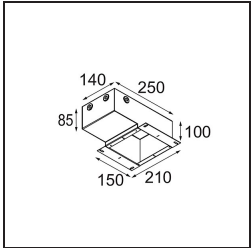

Datum
Kunde
Projekt
Art

Minude Recessed 56 1x IP54 LED 2700K Medium DE Black Structure

Spezifikationen

Material	13650032
Typ der Lichtquelle	LED
LED Typ	BRIDGELUX V6 HD G7
LED-Technologie	COB-LED
CRI	Min. 90
Farbtemperatur	2700K
Lebensdauer	L80 B10 bei 50.000 Stunden
Leuchtmittel enthalten	Ja
Anzahl Lichtquellen	1
CIE-Fluxcode	100 100 100 100 61
Binning (SDCM)	2
Lichtrichtung	Abwärts
Optik	Streuscheibe
Gemessene Abstrahlwinkel (°)	29,0
Eingangsspannung	Konstantstrom-Treiber erforderlich
Schutzklasse	III
Schutzart	54
Glühdrahtprüfung (°C)	960
Innen/Außen	Innen
Anwendung	Decke, Wand
Montage	Einbau
Ausschnittgröße (mm)	ø51
Einbautiefe (mm)	100,0
Verstellbarkeit	Not Applicable
Abstand zum beleuchteten Objekt (m)	0,1
Primärfarbe & Primäres Finish	Schwarz, Strukturiert
Bruttogewicht (g)	190,0
Antriebsstrom (mA)	350 500
Min. forward voltage (Vf)	14,8 15,2
Max. forward voltage (Vf)	18,0 18,6
Connected load (W)	5,7 8,5
Lichtstrom pro Lampe (lm)	435 587
Effizienz (lm/W)	76 69
UGR	1 1

Spezifikationen

TM30 & CRI Diagramm

Lichtverteilung und Lichtverteilungskurve

Diagramm

Montagezubehör

12293830 Plaster Kit 51 1x

11624030 Installation Housing 140x250x100x210

12292630 Gypsum Fibreboard 150x150