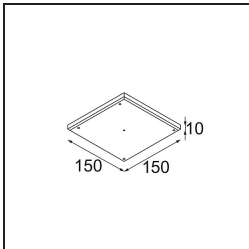

Datum
Kunde
Projekt
Art

Minude Recessed 56 1x IP54 LED 2700K Medium DE Black Structure

Spezifikationen

Material	13650032
Typ der Lichtquelle	LED
LED Typ	BRIDGELUX V6 HD G7
LED-Technologie	COB-LED
CRI	Min. 90
Farbtemperatur	2700K
Lebensdauer	L80 B10 bei 50.000 Stunden
Leuchtmittel enthalten	Ja
Anzahl Lichtquellen	1
CIE-Fluxcode	100 100 100 100 61
Binning (SDCM)	2
Lichtrichtung	Abwärts
Optik	Streuscheibe
Gemessene Abstrahlwinkel (°)	29,0
Eingangsspannung	Konstantstrom-Treiber erforderlich
Schutzklasse	III
Schutzart	54
Glühdrahtprüfung (°C)	960
Innen/Außen	Innen
Anwendung	Decke, Wand
Montage	Einbau
Ausschnittgröße (mm)	ø51
Einbautiefe (mm)	100,0
Verstellbarkeit	Not Applicable
Abstand zum beleuchteten Objekt (m)	0,1
Primärfarbe & Primäres Finish	Schwarz, Strukturiert
Bruttogewicht (g)	190,0
Antriebsstrom (mA)	350 500
Min. forward voltage (Vf)	14.8 15.2
Max. forward voltage (Vf)	18.0 18.6
Connected load (W)	5.7 8.5
Lichtstrom pro Lampe (lm)	435 587
Effizienz (lm/W)	76 69
UGR	1 1

Spezifikationen

TM30 & CRI Diagramm

Lichtverteilung und Lichtverteilungskurve

Diagramm

Montagezubehör

12293830 Plaster Kit 51 1x

11624030 Installation Housing 140x250x100x210

12292630 Gypsum Fibreboard 150x150