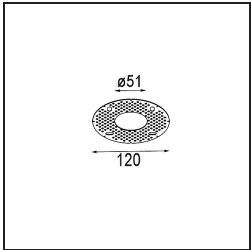

Datum
Kunde
Projekt
Art

Minude Recessed 56 1x IP54 LED 2700K Medium DE Black Structure

Spezifikationen

Material	13650032
Typ der Lichtquelle	LED
LED Typ	BRIDGELUX V6 HD G7
LED-Technologie	COB-LED
CRI	Min. 90
Farbtemperatur	2700K
Lebensdauer	L80 B10 bei 50.000 Stunden
Leuchtmittel enthalten	Ja
Anzahl Lichtquellen	1
CIE-Fluxcode	100 100 100 100 61
Binning (SDCM)	2
Lichtrichtung	Abwärts
Optik	Streuscheibe
Gemessene Abstrahlwinkel (°)	29,0
Eingangsspannung	Konstantstrom-Treiber erforderlich
Schutzklasse	III
Schutzart	54
Glühdrahtprüfung (°C)	960
Innen/Außen	Innen
Anwendung	Decke, Wand
Montage	Einbau
Ausschnittgröße (mm)	ø51
Einbautiefe (mm)	100,0
Verstellbarkeit	Not Applicable
Abstand zum beleuchteten Objekt (m)	0,1
Primärfarbe & Primäres Finish	Schwarz, Strukturiert
Bruttogewicht (g)	190,0
Antriebsstrom (mA)	350 500
Min. forward voltage (Vf)	14,8 15,2
Max. forward voltage (Vf)	18,0 18,6
Connected load (W)	5,7 8,5
Lichtstrom pro Lampe (lm)	435 587
Effizienz (lm/W)	76 69
UGR	1 1

Spezifikationen

TM30 & CRI Diagramm

Lichtverteilung und Lichtverteilungskurve

Diagramm

Montagezubehör

12293830 Plaster Kit 51 1x

11624030 Installation Housing 140x250x100x210

12292630 Gypsum Fibreboard 150x150