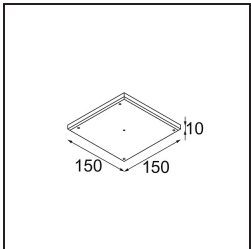

Datum
Kunde
Projekt
Art

Minude Recessed 56 1x IP54 LED 2700K Medium DE Black Structure

Spezifikationen

Material	13650032
Typ der Lichtquelle	LED
LED Typ	BRIDGELUX V6 HD G7
LED-Technologie	COB-LED
CRI	Min. 90
Farbtemperatur	2700K
Lebensdauer	L80 B10 bei 50.000 Stunden
Leuchtmittel enthalten	Ja
Anzahl Lichtquellen	1
CIE-Fluxcode	100 100 100 100 61
Binning (SDCM)	2
Lichtrichtung	Abwärts
Optik	Streuscheibe
Gemessene Abstrahlwinkel (°)	29,0
Eingangsspannung	Konstantstrom-Treiber erforderlich
Schutzklasse	III
Schutzart	54
Glühdrahtprüfung (°C)	960
Innen/Außen	Innen
Anwendung	Decke, Wand
Montage	Einbau
Ausschnittgröße (mm)	ø51
Einbautiefe (mm)	100,0
Verstellbarkeit	Not Applicable
Abstand zum beleuchteten Objekt (m)	0,1
Primärfarbe & Primäres Finish	Schwarz, Strukturiert
Bruttogewicht (g)	190,0
Antriebsstrom (mA)	350 500
Min. forward voltage (Vf)	14,8 15,2
Max. forward voltage (Vf)	18,0 18,6
Connected load (W)	5,7 8,5
Lichtstrom pro Lampe (lm)	435 587
Effizienz (lm/W)	76 69
UGR	1 1

Spezifikationen

TM30 & CRI Diagramm

Lichtverteilung und Lichtverteilungskurve

Diagramm

Montagezubehör

12293830 Plaster Kit 51 1x

11624030 Installation Housing 140x250x100x210

12292630 Gypsum Fibreboard 150x150