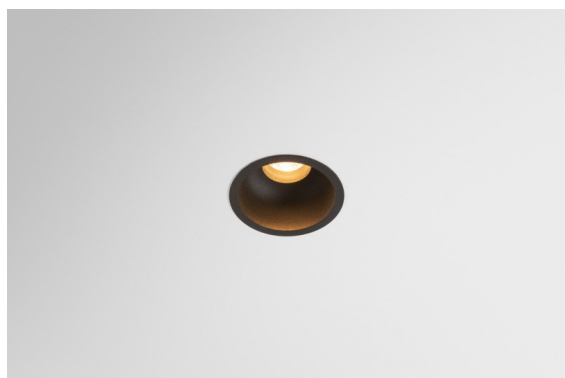

Datum
Kunde
Projekt
Art

Minude Recessed 56 1x IP54 LED 2700K Medium DE Black Structure

Spezifikationen

Material	13650032
Typ der Lichtquelle	LED
LED Typ	BRIDGELUX V6 HD G7
LED-Technologie	COB-LED
CRI	Min. 90
Farbtemperatur	2700K
Lebensdauer	L80 B10 bei 50.000 Stunden
Leuchtmittel enthalten	Ja
Anzahl Lichtquellen	1
CIE-Fluxcode	100 100 100 100 61
Binning (SDCM)	2
Lichtrichtung	Abwärts
Optik	Streuscheibe
Gemessene Abstrahlwinkel (°)	29,0
Eingangsspannung	Konstantstrom-Treiber erforderlich
Schutzklasse	III
Schutzart	54
Glühdrahtprüfung (°C)	960
Innen/Außen	Innen
Anwendung	Decke, Wand
Montage	Einbau
Ausschnittgröße (mm)	ø51
Einbautiefe (mm)	100,0
Verstellbarkeit	Not Applicable
Abstand zum beleuchteten Objekt (m)	0,1
Primärfarbe & Primäres Finish	Schwarz, Strukturiert
Bruttogewicht (g)	190,0
Antriebsstrom (mA)	350 500
Min. forward voltage (Vf)	14,8 15,2
Max. forward voltage (Vf)	18,0 18,6
Connected load (W)	5,7 8,5
Lichtstrom pro Lampe (lm)	435 587
Effizienz (lm/W)	76 69
UGR	1 1

Die yogische Flexibilität wird Sie ebenso überraschen, wie ihr pures, zylindrisches Design. Zaubern Sie ein raffiniertes und minimalistisches Szenario an Wände und an hohe oder niedrige Decken. Probieren Sie mehr als eine Minude aus, an unserem Pista Schienensystem oder unserem völlig neu entwickelten Modupoint LED. Die lange Farblinie und die Miniaturgröße hinterlassen einen bleibenden Eindruck.