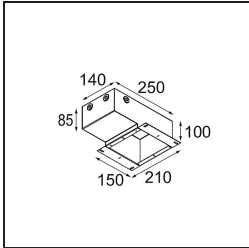

Datum
Kunde
Projekt
Art

Minude Recessed 56 1x IP54 LED 2700K Medium DE Black Structure

Spezifikationen

Material	13650032
Typ der Lichtquelle	LED
LED Typ	BRIDGELUX V6 HD G7
LED-Technologie	COB-LED
CRI	Min. 90
Farbtemperatur	2700K
Lebensdauer	L80 B10 bei 50.000 Stunden
Leuchtmittel enthalten	Ja
Anzahl Lichtquellen	1
CIE-Fluxcode	100 100 100 100 61
Binning (SDCM)	2
Lichtrichtung	Abwärts
Optik	Streuscheibe
Gemessene Abstrahlwinkel (°)	29,0
Eingangsspannung	Konstantstrom-Treiber erforderlich
Schutzklasse	III
Schutzart	54
Glühdrahtprüfung (°C)	960
Innen/Außen	Innen
Anwendung	Decke, Wand
Montage	Einbau
Ausschnittgröße (mm)	ø51
Einbautiefe (mm)	100,0
Verstellbarkeit	Not Applicable
Abstand zum beleuchteten Objekt (m)	0,1
Primärfarbe & Primäres Finish	Schwarz, Strukturiert
Bruttogewicht (g)	190,0
Antriebsstrom (mA)	350 500
Min. forward voltage (Vf)	14.8 15.2
Max. forward voltage (Vf)	18.0 18.6
Connected load (W)	5.7 8.5
Lichtstrom pro Lampe (lm)	435 587
Effizienz (lm/W)	76 69
UGR	1 1

Spezifikationen

TM30 & CRI Diagramm

Lichtverteilung und Lichtverteilungskurve

Diagramm

Montagezubehör

12293830 Plaster Kit 51 1x

11624030 Installation Housing 140x250x100x210

12292630 Gypsum Fibreboard 150x150