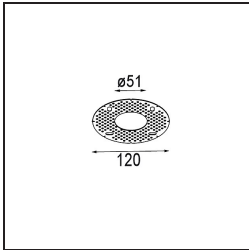

Datum
Kunde
Projekt
Art

Minude Recessed 56 1x IP54 LED 2700K Medium DE Black Structure

Spezifikationen

Material	13650032
Typ der Lichtquelle	LED
LED Typ	BRIDGELUX V6 HD G7
LED-Technologie	COB-LED
CRI	Min. 90
Farbtemperatur	2700K
Lebensdauer	L80 B10 bei 50.000 Stunden
Leuchtmittel enthalten	Ja
Anzahl Lichtquellen	1
CIE-Fluxcode	100 100 100 100 61
Binning (SDCM)	2
Lichtrichtung	Abwärts
Optik	Streuscheibe
Gemessene Abstrahlwinkel (°)	29,0
Eingangsspannung	Konstantstrom-Treiber erforderlich
Schutzklasse	III
Schutzart	54
Glühdrahtprüfung (°C)	960
Innen/Außen	Innen
Anwendung	Decke, Wand
Montage	Einbau
Ausschnittgröße (mm)	ø51
Einbautiefe (mm)	100,0
Verstellbarkeit	Not Applicable
Abstand zum beleuchteten Objekt (m)	0,1
Primärfarbe & Primäres Finish	Schwarz, Strukturiert
Bruttogewicht (g)	190,0
Antriebsstrom (mA)	350 500
Min. forward voltage (Vf)	14.8 15.2
Max. forward voltage (Vf)	18.0 18.6
Connected load (W)	5.7 8.5
Lichtstrom pro Lampe (lm)	435 587
Effizienz (lm/W)	76 69
UGR	1 1

Spezifikationen

TM30 & CRI Diagramm

Lichtverteilung und Lichtverteilungskurve

Diagramm

Montagezubehör

12293830 Plaster Kit 51 1x

11624030 Installation Housing 140x250x100x210

12292630 Gypsum Fibreboard 150x150