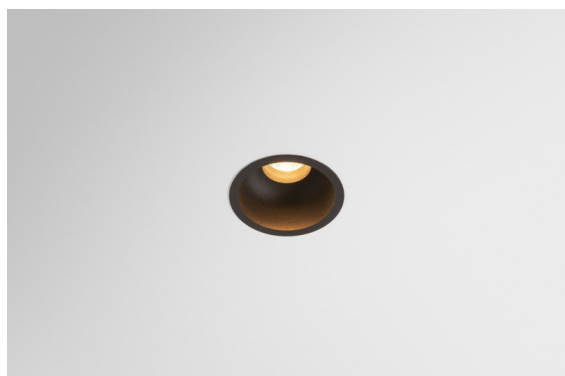

Datum
Kunde
Projekt
Art

Minude Recessed 56 1x IP54 LED 2700K Medium DE Black Structure

Spezifikationen

Material	13650032
Typ der Lichtquelle	LED
LED Typ	BRIDGELUX V6 HD G7
LED-Technologie	COB-LED
CRI	Min. 90
Farbtemperatur	2700K
Lebensdauer	L80 B10 bei 50.000 Stunden
Leuchtmittel enthalten	Ja
Anzahl Lichtquellen	1
CIE-Fluxcode	100 100 100 100 61
Binning (SDCM)	2
Lichtrichtung	Abwärts
Optik	Streuscheibe
Gemessene Abstrahlwinkel (°)	29,0
Eingangsspannung	Konstantstrom-Treiber erforderlich
Schutzklasse	III
Schutzart	54
Glühdrahtprüfung (°C)	960
Innen/Außen	Innen
Anwendung	Decke, Wand
Montage	Einbau
Ausschnittgröße (mm)	ø51
Einbautiefe (mm)	100,0
Verstellbarkeit	Not Applicable
Abstand zum beleuchteten Objekt (m)	0,1
Primärfarbe & Primäres Finish	Schwarz, Strukturiert
Bruttogewicht (g)	190,0
Antriebsstrom (mA)	350 500
Min. forward voltage (Vf)	14.8 15.2
Max. forward voltage (Vf)	18.0 18.6
Connected load (W)	5.7 8.5
Lichtstrom pro Lampe (lm)	435 587
Effizienz (lm/W)	76 69
UGR	1 1

Die yogische Flexibilität wird Sie ebenso überraschen, wie ihr pures, zylindrisches Design. Zaubern Sie ein raffiniertes und minimalistisches Szenario an Wände und an hohe oder niedrige Decken. Probieren Sie mehr als eine Minude aus, an unserem Pista Schienensystem oder unserem völlig neu entwickelten Modupoint LED. Die lange Farblinie und die Miniaturgröße hinterlassen einen bleibenden Eindruck.