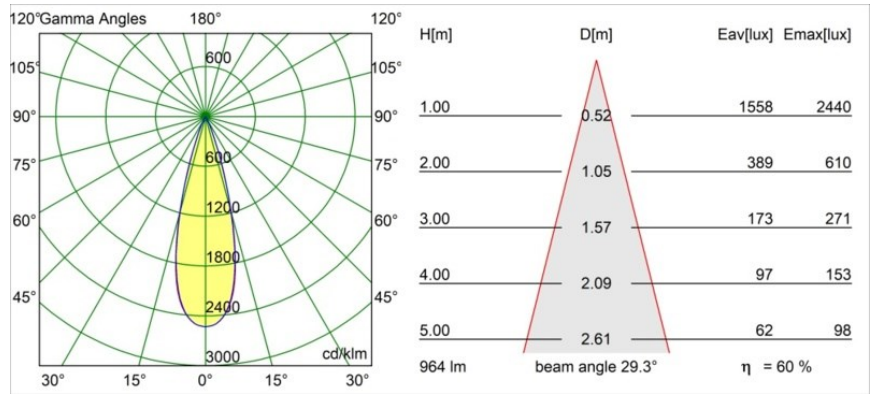

Lichtverteilung und Lichtverteilungskurve