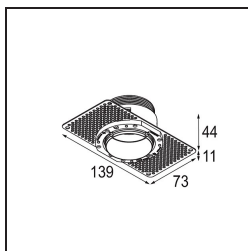

### Specificaties

Materiaal	13642030
Lamp inbegrepen	Neen
Aantal Lichtbronnen	1
IP-klasse	20
Gloeidraadtest (°C)	960
Binnen/Buiten	Binnen
Toepassing	Plafond, Wand
Montage	Inbouw
Inbouwopening (mm)	79
Verstelbaarheid	Not Applicable
Brutogewicht (g)	115,0