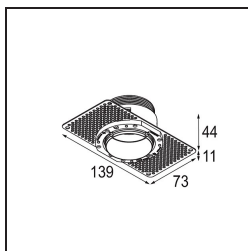

Datum

Klant

Project

Soort

Ring Recessed Trimless 50 lx

Specificaties

Materiaal	13642030
Lamp inbegrepen	Neen
Aantal Lichtbronnen	1
IP-klasse	20
Gloeidraadtest (°C)	960
Binnen/Buiten	Binnen
Toepassing	Plafond, Wand
Montage	Inbouw
Inbouwopening (mm)	79
Verstelbaarheid	Not Applicable
Brutogewicht (g)	115,0