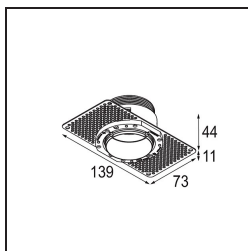

Datum

Kunde

Projekt

Art

Ring Recessed Trimless 50 lx

Spezifikationen

| | |
|------------------------|----------------|
| Material | 13642030 |
| Leuchtmittel enthalten | Nein |
| Anzahl Lichtquellen | 1 |
| Schutzart | 20 |
| Glühdrahtprüfung (°C) | 960 |
| Innen/Außen | Innen |
| Anwendung | Decke, Wand |
| Montage | Einbau |
| Ausschnittgröße (mm) | 79 |
| Verstellbarkeit | Not Applicable |
| Bruttogewicht (g) | 115,0 |