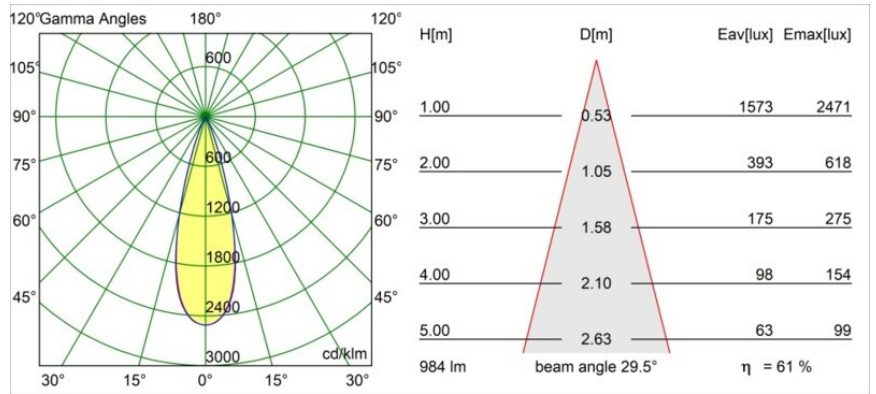

Lichtspreiding & Stralingsdiagram