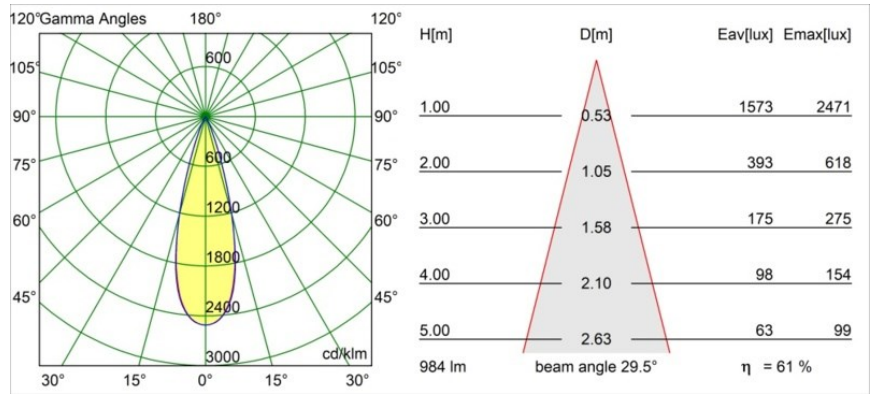

Distribution de Lumière & Schéma de Faisceau