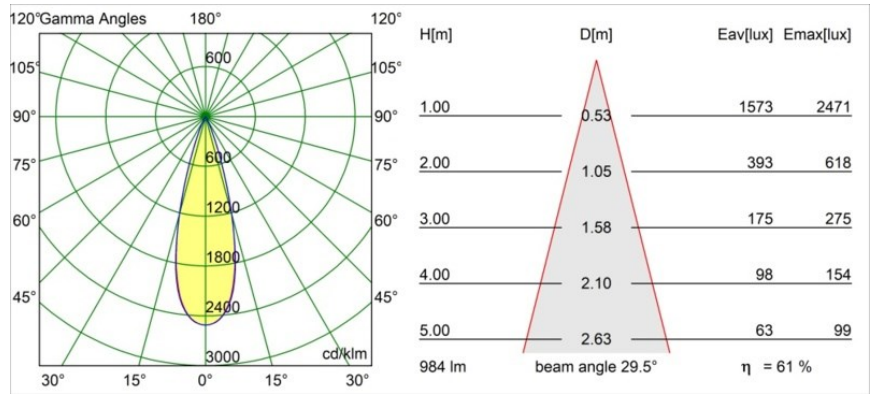

### Specifications

Material	13641182
Tipo de fuente de luz	LED
Tipo de LED	BRIDGELUX V6 HD G7
Tecnología LED	COB LED
CRI	Min. 90
Temperatura del color	3000K
Vida Útil	L80B10 @50.000 horas
Lámpara Incluida	Sí
Número de fuentes de luz	1
Código de flujo CIE	100 100 100 100 62
Binning (SDCM)	2
Dirección de la luz	Directo
Óptica	Lente
Ángulo de Apertura medido (°)	29,0
Voltaje de entrada	Driver de corriente constante requerido
Clasificación eléctrica	III
Clasificación del IP	54
Clasificación de hilo incandescente (°C)	960
Interio/Exterior	Interior
Aplicación	Techo, Pared
Montaje	Empotrado
Tamaño de corte (mm)	ø44
Profundidad de montaje (mm)	80,0
Ajustabilidad	Not Applicable
Distancia al objeto iluminado (m)	0,1
Color principal & Acabado principal	Bronce, Anodizado cepillado
Peso bruto (g)	197,0
Corriente de accionamiento (mA)	350      500
Min. forward voltage (Vf)	14,8      15,2
Max. forward voltage (Vf)	18,0      18,6
Connected load (W)	5,7      8,5
Flujo luminoso por lámpara (lm)	451      608
Eficacia (lm/W)	79      72

---

Índice de deslumbramiento	1	1
------------------------------	---	---

---

**TM30 & CRI diagram**

**Light distribution & beam diagram**

**Accesorios Instalación**

**12293730** Plaster Kit 44 1x

**10889530** Installation Housing 123x100x80