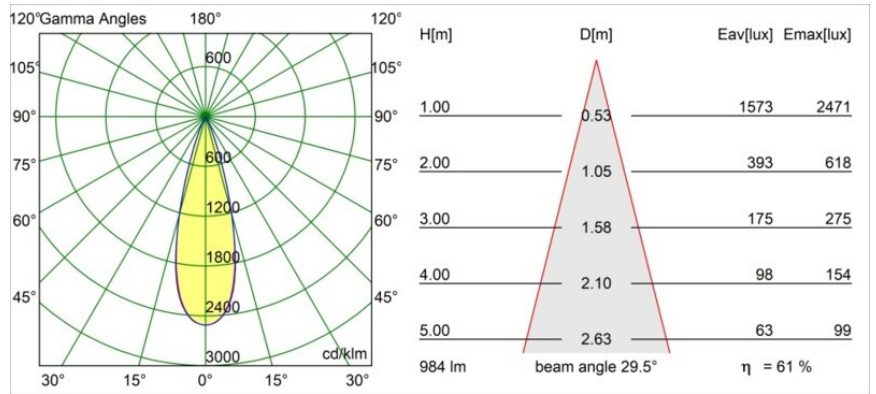

Lichtverteilung und Lichtverteilungskurve