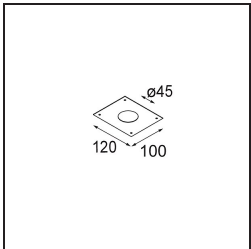

### Spezifikationen

Material	13641182
Typ der Lichtquelle	LED
LED Typ	BRIDGELUX V6 HD G7
LED-Technologie	COB-LED
CRI	Min. 90
Farbtemperatur	3000K
Lebensdauer	L80 B10 bei 50.000 Stunden
Leuchtmittel enthalten	Ja
Anzahl Lichtquellen	1
CIE-Fluxcode	100 100 100 100 62
Binning (SDCM)	2
Lichtrichtung	Abwärts
Optik	Streuscheibe
Gemessene Abstrahlwinkel (°)	29,0
Eingangsspannung	Konstantstrom-Treiber erforderlich
Schutzklasse	III
Schutzart	54
Glühdrahtprüfung (°C)	960
Innen/Außen	Innen
Anwendung	Decke, Wand
Montage	Einbau
Ausschnittgröße (mm)	ø44
Einbautiefe (mm)	80,0
Verstellbarkeit	Not Applicable
Abstand zum beleuchteten Objekt (m)	0,1
Primärfarbe & Primäres Finish	Bronze, Gebürstet und Eloxiert
Bruttogewicht (g)	197,0
Antriebsstrom (mA)	350      500
Min. forward voltage (Vf)	14,8      15,2
Max. forward voltage (Vf)	18,0      18,6
Connected load (W)	5,7      8,5
Lichtstrom pro Lampe (lm)	451      608
Effizienz (lm/W)	79      72
UGR	1      1

**TM30 & CRI Diagramm**

**Lichtverteilung und Lichtverteilungskurve**

Diagramm

**Montagezubehör**

**12293730** Plaster Kit 44 1x

**10889530** Installation Housing 123x100x80

**12290730** Plaster Kit 100x120-45 1x