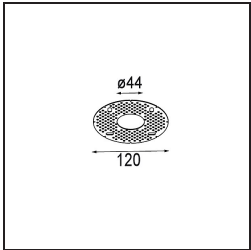

### Spezifikationen

Material	13641182
Typ der Lichtquelle	LED
LED Typ	BRIDGELUX V6 HD G7
LED-Technologie	COB-LED
CRI	Min. 90
Farbtemperatur	3000K
Lebensdauer	L80 B10 bei 50.000 Stunden
Leuchtmittel enthalten	Ja
Anzahl Lichtquellen	1
CIE-Fluxcode	100 100 100 100 62
Binning (SDCM)	2
Lichtrichtung	Abwärts
Optik	Streuscheibe
Gemessene Abstrahlwinkel (°)	29,0
Eingangsspannung	Konstantstrom-Treiber erforderlich
Schutzklasse	III
Schutzart	54
Glühdrahtprüfung (°C)	960
Innen/Außen	Innen
Anwendung	Decke, Wand
Montage	Einbau
Ausschnittgröße (mm)	ø44
Einbautiefe (mm)	80,0
Verstellbarkeit	Not Applicable
Abstand zum beleuchteten Objekt (m)	0,1
Primärfarbe & Primäres Finish	Bronze, Gebürstet und Eloxiert
Bruttogewicht (g)	197,0
Antriebsstrom (mA)	350      500
Min. forward voltage (Vf)	14,8      15,2
Max. forward voltage (Vf)	18,0      18,6
Connected load (W)	5,7      8,5
Lichtstrom pro Lampe (lm)	451      608
Effizienz (lm/W)	79      72
UGR	1      1

**TM30 & CRI Diagramm**

**Lichtverteilung und Lichtverteilungskurve**

Diagramm

**Montagezubehör**

**12293730** Plaster Kit 44 1x

**10889530** Installation Housing 123x100x80

**12290730** Plaster Kit 100x120-45 1x