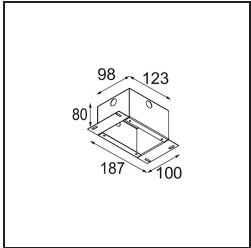

### Spezifikationen

Material	13641182
Typ der Lichtquelle	LED
LED Typ	BRIDGELUX V6 HD G7
LED-Technologie	COB-LED
CRI	Min. 90
Farbtemperatur	3000K
Lebensdauer	L80 B10 bei 50.000 Stunden
Leuchtmittel enthalten	Ja
Anzahl Lichtquellen	1
CIE-Fluxcode	100 100 100 100 62
Binning (SDCM)	2
Lichtrichtung	Abwärts
Optik	Streuscheibe
Gemessene Abstrahlwinkel (°)	29,0
Eingangsspannung	Konstantstrom-Treiber erforderlich
Schutzklasse	III
Schutzart	54
Glühdrahtprüfung (°C)	960
Innen/Außen	Innen
Anwendung	Decke, Wand
Montage	Einbau
Ausschnittgröße (mm)	ø44
Einbautiefe (mm)	80,0
Verstellbarkeit	Not Applicable
Abstand zum beleuchteten Objekt (m)	0,1
Primärfarbe & Primäres Finish	Bronze, Gebürstet und Eloxiert
Bruttogewicht (g)	197,0
Antriebsstrom (mA)	350      500
Min. forward voltage (Vf)	14,8      15,2
Max. forward voltage (Vf)	18,0      18,6
Connected load (W)	5,7      8,5
Lichtstrom pro Lampe (lm)	451      608
Effizienz (lm/W)	79      72
UGR	1      1

**TM30 & CRI Diagramm**

**Lichtverteilung und Lichtverteilungskurve**

Diagramm

**Montagezubehör**

**12293730** Plaster Kit 44 1x

**10889530** Installation Housing 123x100x80

**12290730** Plaster Kit 100x120-45 1x