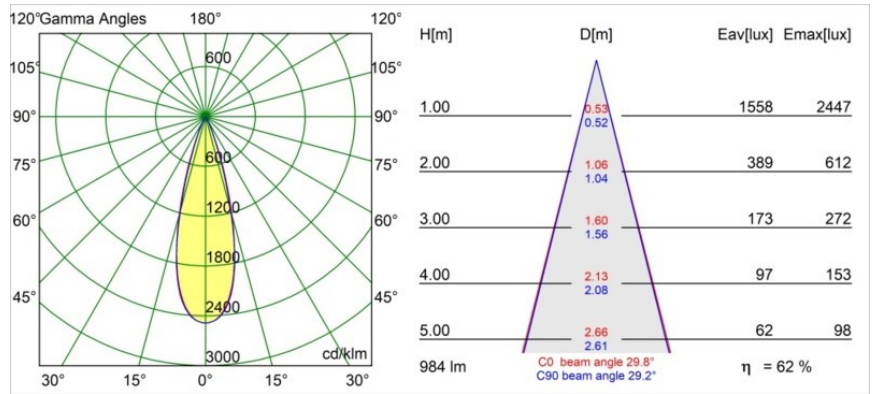

Lichtspreiding & Stralingsdiagram