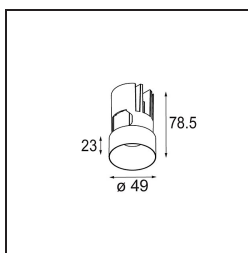

Caractéristiques

Matériaux	13641184
Type de Source Lumineuse	LED
Type de LED	BRIDGELUX V6 HD G7
Technologie LED	LED COB
CRI	Min. 90
Température de Couleur	3000K
Durée de Vie	L80B10 à 50 000 heures
Ampoule incluse	Oui
Nombre de Sources Lumineuses	1
Code de flux CIE	100 100 100 100 62
Groupe ment (SDCM)	2
Direction de la Lumière	Bas
Optique	Lentille
Faisceau mesuré (°)	29,0
Tension d'Entrée	Driver à Courant Constant Requis
Classe Électrique	III
Indice de protection IP	54
Essai au fil incandescent (°C)	960
Intérieur/extérieur	Intérieur
Application	Plafond, Mur
Montage	Encastré
Taille de découpe (mm)	ø44
Profondeur de montage (mm)	80,0
Ajustabilité	Not Applicable
Distance avec l'Objet Éclairé (m)	0,1
Couleur Principale & Finition Principale	Bronze Argenté, Anodisé Brossé
Poids brut (g)	197,0
Courant du driver (mA)	350 500
Min. forward voltage (Vf)	14,8 15,2
Max. forward voltage (Vf)	18,0 18,6
Connected load (W)	5,7 8,5
Flux lumineux par lampe (lm)	456 614
Efficacité (lm/W)	80 72