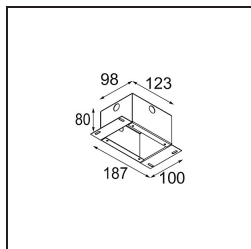

UGR	3	4
-----	---	---

TM30 & CRI diagrammes

Distribution de Lumière & Schéma de Faisceau

Accessoires d'Eclairage d'installation

12293730 Plaster Kit 44 1x

10889530 Installation Housing 123x100x80

12290730 Plaster Kit 100x120-45 1x