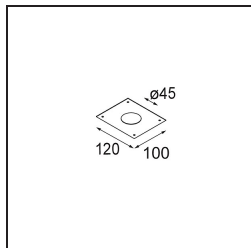

Caractéristiques

Matériaux	13641184
Type de Source Lumineuse	LED
Type de LED	BRIDGELUX V6 HD G7
Technologie LED	LED COB
CRI	Min. 90
Température de Couleur	3000K
Durée de Vie	L80B10 à 50 000 heures
Ampoule incluse	Oui
Nombre de Sources Lumineuses	1
Code de flux CIE	100 100 100 100 62
Groupe ment (SDCM)	2
Direction de la Lumière	Bas
Optique	Lentille
Faisceau mesuré (°)	29,0
Tension d'Entrée	Driver à Courant Constant Requis
Classe Électrique	III
Indice de protection IP	54
Essai au fil incandescent (°C)	960
Intérieur/extérieur	Intérieur
Application	Plafond, Mur
Montage	Encastré
Taille de découpe (mm)	ø44
Profondeur de montage (mm)	80,0
Ajustabilité	Not Applicable
Distance avec l'Objet Éclairé (m)	0,1
Couleur Principale & Finition Principale	Bronze Argenté, Anodisé Brossé
Poids brut (g)	197,0
Courant du driver (mA)	350 500
Min. forward voltage (Vf)	14,8 15,2
Max. forward voltage (Vf)	18,0 18,6
Connected load (W)	5,7 8,5
Flux lumineux par lampe (lm)	456 614
Efficacité (lm/W)	80 72

UGR	3	4
-----	---	---

TM30 & CRI diagrammes

Distribution de Lumière & Schéma de Faisceau

Accessoires d'Eclairage d'installation

12293730 Plaster Kit 44 1x

10889530 Installation Housing 123x100x80

12290730 Plaster Kit 100x120-45 1x