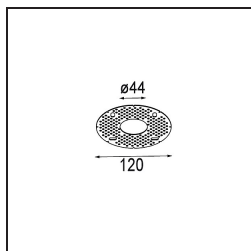

Caractéristiques

Matériaux	13641184
Type de Source Lumineuse	LED
Type de LED	BRIDGELUX V6 HD G7
Technologie LED	LED COB
CRI	Min. 90
Température de Couleur	3000K
Durée de Vie	L80B10 à 50 000 heures
Ampoule incluse	Oui
Nombre de Sources Lumineuses	1
Code de flux CIE	100 100 100 100 62
Groupe ment (SDCM)	2
Direction de la Lumière	Bas
Optique	Lentille
Faisceau mesuré (°)	29,0
Tension d'Entrée	Driver à Courant Constant Requis
Classe Électrique	III
Indice de protection IP	54
Essai au fil incandescent (°C)	960
Intérieur/extérieur	Intérieur
Application	Plafond, Mur
Montage	Encastré
Taille de découpe (mm)	ø44
Profondeur de montage (mm)	80,0
Ajustabilité	Not Applicable
Distance avec l'Objet Éclairé (m)	0,1
Couleur Principale & Finition Principale	Bronze Argenté, Anodisé Brossé
Poids brut (g)	197,0
Courant du driver (mA)	350 500
Min. forward voltage (Vf)	14,8 15,2
Max. forward voltage (Vf)	18,0 18,6
Connected load (W)	5,7 8,5
Flux lumineux par lampe (lm)	456 614
Efficacité (lm/W)	80 72

UGR	3	4
-----	---	---

TM30 & CRI diagrammes

Distribution de Lumière & Schéma de Faisceau

Accessoires d'Eclairage d'installation

12293730 Plaster Kit 44 1x

10889530 Installation Housing 123x100x80

12290730 Plaster Kit 100x120-45 1x