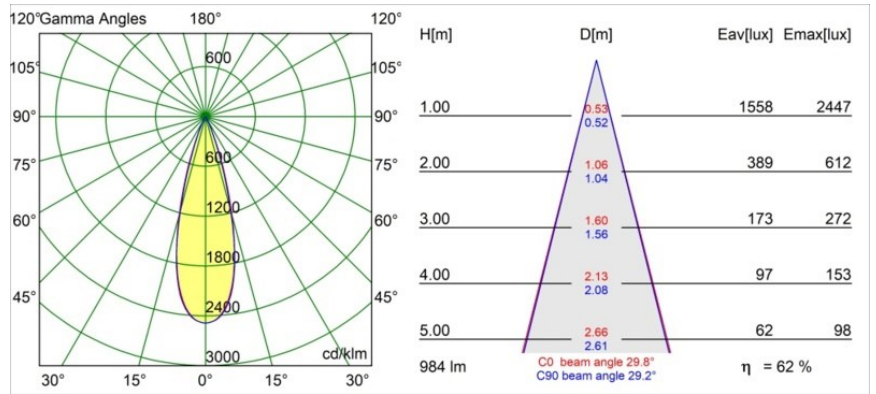

Distribution de Lumière & Schéma de Faisceau