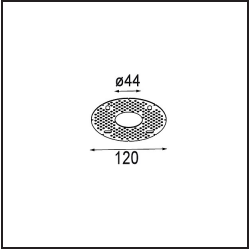

Specifications

Material	13641184
Tipo de fuente de luz	LED
Tipo de LED	BRIDGELUX V6 HD G7
Tecnología LED	COB LED
CRI	Min. 90
Temperatura del color	3000K
Vida Útil	L80B10 @50.000 horas
Lámpara Incluida	Sí
Número de fuentes de luz	1
Código de flujo CIE	100 100 100 100 62
Binning (SDCM)	2
Dirección de la luz	Directo
Óptica	Lente
Ángulo de Apertura medido (°)	29,0
Voltaje de entrada	Driver de corriente constante requerido
Clasificación eléctrica	III
Clasificación del IP	54
Clasificación de hilo incandescente (°C)	960
Interior/Exterior	Interior
Aplicación	Techo, Pared
Montaje	Empotrado
Tamaño de corte (mm)	ø44
Profundidad de montaje (mm)	80,0
Ajustabilidad	Not Applicable
Distancia al objeto iluminado (m)	0,1
Color principal & Acabado principal	Bronce plateado, Anodizado cepillado
Peso bruto (g)	197,0
Corriente de accionamiento (mA)	350 500
Min. forward voltage (Vf)	14,8 15,2
Max. forward voltage (Vf)	18,0 18,6
Connected load (W)	5,7 8,5
Flujo luminoso por lámpara (lm)	456 614
Eficacia (lm/W)	80 72

Índice de deslumbramiento	3	4
------------------------------	---	---

TM30 & CRI diagram

Light distribution & beam diagram

Accesorios Instalación

12293730 Plaster Kit 44 1x

10889530 Installation Housing 123x100x80