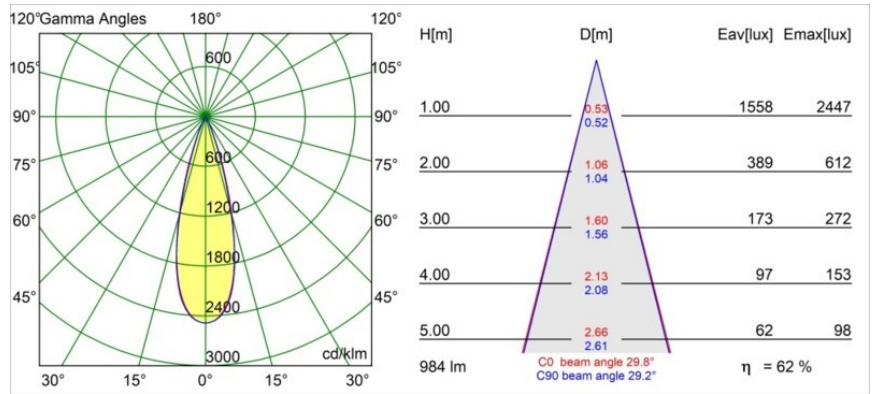

Light distribution & beam diagram