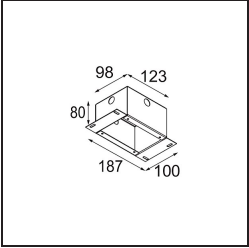

Specifications

Material	13641184
Tipo de fuente de luz	LED
Tipo de LED	BRIDGELUX V6 HD G7
Tecnología LED	COB LED
CRI	Min. 90
Temperatura del color	3000K
Vida Útil	L80B10 @50.000 horas
Lámpara Incluida	Sí
Número de fuentes de luz	1
Código de flujo CIE	100 100 100 100 62
Binning (SDCM)	2
Dirección de la luz	Directo
Óptica	Lente
Ángulo de Apertura medido (°)	29,0
Voltaje de entrada	Driver de corriente constante requerido
Clasificación eléctrica	III
Clasificación del IP	54
Clasificación de hilo incandescente (°C)	960
Interior/Exterior	Interior
Aplicación	Techo, Pared
Montaje	Empotrado
Tamaño de corte (mm)	ø44
Profundidad de montaje (mm)	80,0
Ajustabilidad	Not Applicable
Distancia al objeto iluminado (m)	0,1
Color principal & Acabado principal	Bronce plateado, Anodizado cepillado
Peso bruto (g)	197,0
Corriente de accionamiento (mA)	350 500
Min. forward voltage (Vf)	14,8 15,2
Max. forward voltage (Vf)	18,0 18,6
Connected load (W)	5,7 8,5
Flujo luminoso por lámpara (lm)	456 614
Eficacia (lm/W)	80 72

Índice de deslumbramiento	3	4
------------------------------	---	---

TM30 & CRI diagram

Light distribution & beam diagram

Accesorios Instalación

12293730 Plaster Kit 44 1x

10889530 Installation Housing 123x100x80