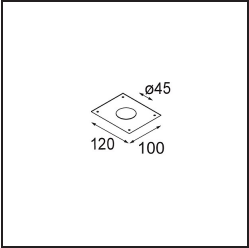

12290730 Plaster Kit 100x120-45 1x

Choose a required accessory