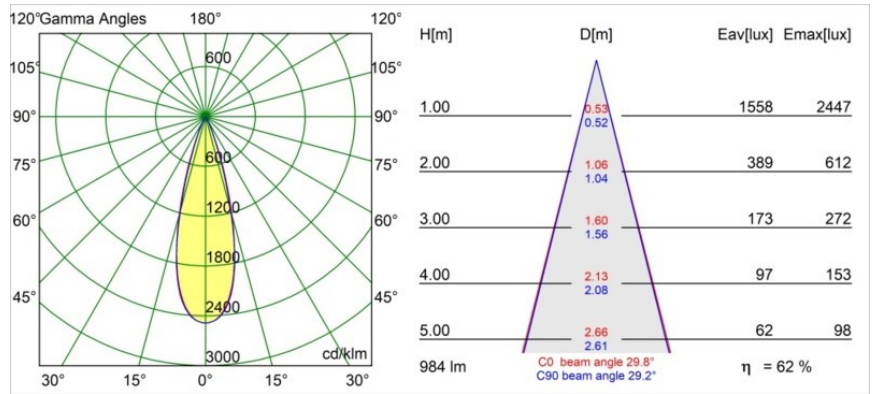

Lichtverteilung und Lichtverteilungskurve