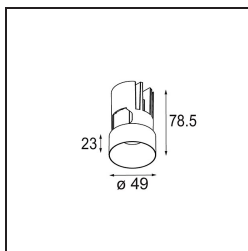

Spezifikationen

Material	13641184
Typ der Lichtquelle	LED
LED Typ	BRIDGELUX V6 HD G7
LED-Technologie	COB-LED
CRI	Min. 90
Farbtemperatur	3000K
Lebensdauer	L80 B10 bei 50.000 Stunden
Leuchtmittel enthalten	Ja
Anzahl Lichtquellen	1
CIE-Fluxcode	100 100 100 100 62
Binning (SDCM)	2
Lichtrichtung	Abwärts
Optik	Streuscheibe
Gemessene Abstrahlwinkel (°)	29,0
Eingangsspannung	Konstantstrom-Treiber erforderlich
Schutzklasse	III
Schutzart	54
Glühdrahtprüfung (°C)	960
Innen/Außen	Innen
Anwendung	Decke, Wand
Montage	Einbau
Ausschnittgröße (mm)	ø44
Einbautiefe (mm)	80,0
Verstellbarkeit	Not Applicable
Abstand zum beleuchteten Objekt (m)	0,1
Primärfarbe & Primäres Finish	Silber-Bronze, Gebürstet und Eloxiert
Bruttogewicht (g)	197,0
Antriebsstrom (mA)	350 500
Min. forward voltage (Vf)	14,8 15,2
Max. forward voltage (Vf)	18,0 18,6
Connected load (W)	5,7 8,5
Lichtstrom pro Lampe (lm)	456 614
Effizienz (lm/W)	80 72
UGR	3 4