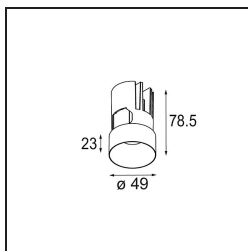

Datum
Klant
Project
Soort

*Minute Out Recessed 49 23 1x IP54 LED 3000K Medium DE Champagne Brushed Anodised*

### Specificaties

Materiaal	13641141
Type Lichtbron	LED
LED type	BRIDGELUX V6 HD G7
LED technologie	Led-COB
CRI	Min. 90
Kleurtemperatuur	3000K
Levensduur	L80B10 bij 50.000 Uur
Lamp inbegrepen	Ja
Aantal Lichtbronnen	1
CIE-fluxcode	99 100 100 100 62
Binning (SDCM)	2
Lichtrichting	Omlaag
Optisch	Lens
Gemeten gradenbundel (°)	29,0
Ingangsspanning	Aandrijving Gelijktroom Vereist
Elektriciteitsklasse	III
IP-klasse	54
Gloeidraadtest (°C)	960
Binnen/Buiten	Binnen
Toepassing	Plafond, Wand
Montage	Inbouw
Inbouwopening (mm)	ø44
Montagediepte (mm)	80,0
Verstelbaarheid	Not Applicable
Afstand tot Verlicht Voorwerp (m)	0,1
Primaire Kleur & Primaire Afwerking	Champagne, Geborsteld Geanodiseerd
Brutogewicht (g)	197,0
Stroom driver (mA)	350      500
Min. forward voltage (Vf)	14,8      15,2
Max. forward voltage (Vf)	18,0      18,6
Connected load (W)	5,7      8,5
Lumenoutput per lampunit (lm)	454      612
Efficiëntie (lm/W)	80      72
UGR	5      6