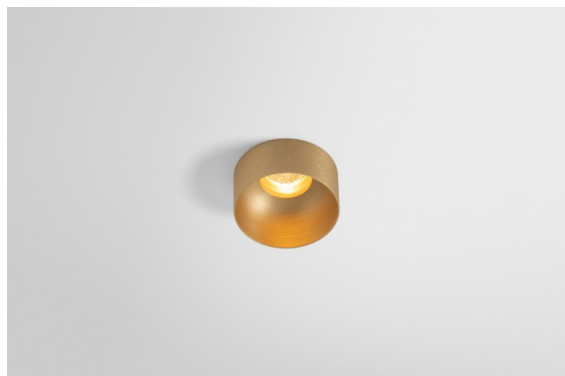

Datum
Klant
Project
Soort

*Minute Out Recessed 49 23 1x IP54 LED 3000K Medium DE Champagne Brushed Anodised*

### Specificaties

Materiaal	13641141
Type Lichtbron	LED
LED type	BRIDGELUX V6 HD G7
LED technologie	Led-COB
CRI	Min. 90
Kleurtemperatuur	3000K
Levensduur	L80B10 bij 50.000 Uur
Lamp inbegrepen	Ja
Aantal Lichtbronnen	1
CIE-fluxcode	99 100 100 100 62
Binning (SDCM)	2
Lichtrichting	Omlaag
Optisch	Lens
Gemeten gradenbundel (°)	29,0
Ingangsspanning	Aandrijving Gelijktroom Vereist
Elektriciteitsklasse	III
IP-klasse	54
Gloeidraadtest (°C)	960
Binnen/Buiten	Binnen
Toepassing	Plafond, Wand
Montage	Inbouw
Inbouwopening (mm)	ø44
Montagediepte (mm)	80,0
Verstelbaarheid	Not Applicable
Afstand tot Verlicht Voorwerp (m)	0,1
Primaire Kleur & Primaire Afwerking	Champagne, Geborsteld Geanodiseerd
Brutogewicht (g)	197,0
Stroom driver (mA)	350      500
Min. forward voltage (Vf)	14,8      15,2
Max. forward voltage (Vf)	18,0      18,6
Connected load (W)	5,7      8,5
Lumenoutput per lampunit (lm)	454      612
Efficiëntie (lm/W)	80      72
UGR	5      6

Minudes yogische flexibiliteit zal je al evenzeer verrassen als zijn naakte, cilindervormige ontwerp. Voor een geraffineerde en minimalistische look op de muur, op een hoog of laag plafond. Probeer meer dan één Minute op onze Pista rail of op onze herontworpen Modupoint LED. De lange reeks kleuren en het kleine formaat laten een grote indruk achter.