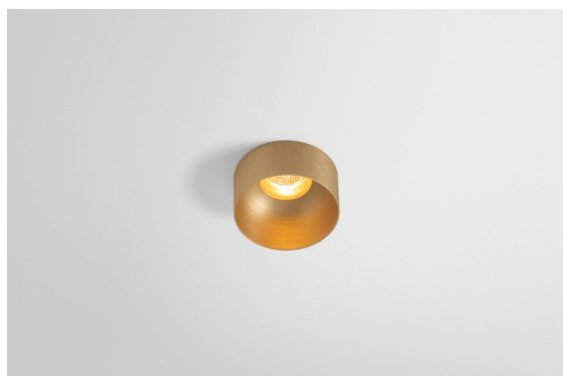

Date
Customer
Project
Type

Minude Out Recessed 49 23 1x IP54 LED 3000K Medium DE Champagne Brushed Anodised

La flessibilità yogica di Minude ti sorprenderà quanto il suo design essenziale e cilindrico. Esprimi un'estetica raffinata e minimalista su pareti e soffitti alti o bassi. Prova più di un Minude sul nostro binario Pista o sul nostro Modupoint LED ridisegnato. La sua lunga serie di colori e le sue dimensioni miniaturizzate faranno certamente colpo.

Specifications

Materiale	13641141
Tipo di Sorgente	LED
Tipologia LED	BRIDGELUX V6 HD G7
Tecnologie LED	COB
CRI	Min. 90
Temperatura di colore della luce	3000K
Vita utile	L80B10 @50.000 ore
Lampadina inclusa	Sì
Numero di fonte luminosa	1
Codice di flusso CIE	99 100 100 100 62
Binning (SDCM)	2
Direzione della luce	Diretta
Ottiche	Lente
Fascio misurato (°)	29,0
Volt in ingresso	Necessario driver a corrente costante
Classificazione elettrica	III
Grado IP	54
Test filo a caldo (°C)	960
Interno/Esterno	Interno
Applicazione	Soffitto, Parete
Montaggio	Incassato
Foro d'incasso (mm)	ø44
Profondità di montaggio (mm)	80,0
Orientabilità	Not Applicable
Distanza dall'oggetto illuminato (m)	0,1
Colore primario & Finitura primaria	Champagne, Anodizzata Spazzolata
Peso lordo (g)	197,0
Corrente di azionamento (mA)	350 500
Min. forward voltage (Vf)	14,8 15,2
Max. forward voltage (Vf)	18,0 18,6
Connected load (W)	5,7 8,5
Flusso luminoso per lampade (lm)	454 612
Efficienza (lm/W)	80 72