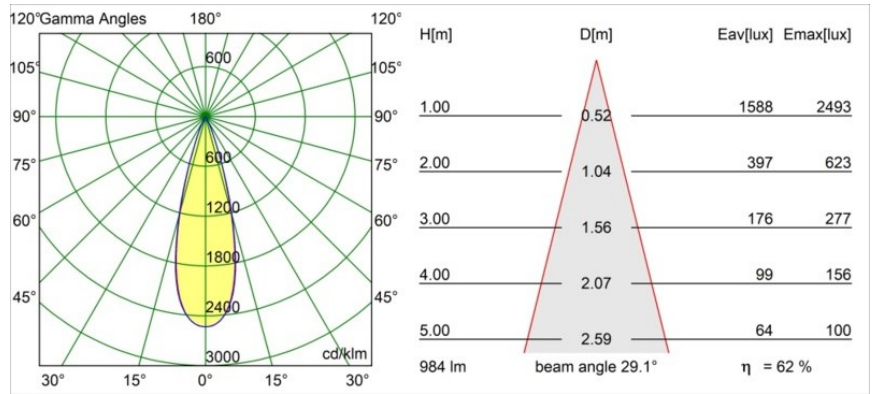

Light distribution & beam diagram