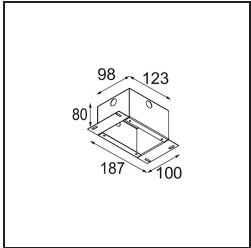

### Spezifikationen

Material	13641141
Typ der Lichtquelle	LED
LED Typ	BRIDGELUX V6 HD G7
LED-Technologie	COB-LED
CRI	Min. 90
Farbtemperatur	3000K
Lebensdauer	L80 B10 bei 50.000 Stunden
Leuchtmittel enthalten	Ja
Anzahl Lichtquellen	1
CIE-Fluxcode	99 100 100 100 62
Binning (SDCM)	2
Lichtrichtung	Abwärts
Optik	Streuscheibe
Gemessene Abstrahlwinkel (°)	29,0
Eingangsspannung	Konstantstrom-Treiber erforderlich
Schutzklasse	III
Schutzart	54
Glühdrahtprüfung (°C)	960
Innen/Außen	Innen
Anwendung	Decke, Wand
Montage	Einbau
Ausschnittgröße (mm)	ø44
Einbautiefe (mm)	80,0
Verstellbarkeit	Not Applicable
Abstand zum beleuchteten Objekt (m)	0,1
Primärfarbe & Primäres Finish	Champagner, Gebürstet und Eloxiert
Bruttogewicht (g)	197,0
Antriebsstrom (mA)	350      500
Min. forward voltage (Vf)	14,8      15,2
Max. forward voltage (Vf)	18,0      18,6
Connected load (W)	5,7      8,5
Lichtstrom pro Lampe (lm)	454      612
Effizienz (lm/W)	80      72
UGR	5      6

Spezifikationen

**TM30 & CRI Diagramm**

**Lichtverteilung und Lichtverteilungskurve**

Diagramm

**Montagezubehör**

**12293730** Plaster Kit 44 1x

**10889530** Installation Housing 123x100x80

**12290730** Plaster Kit 100x120-45 1x