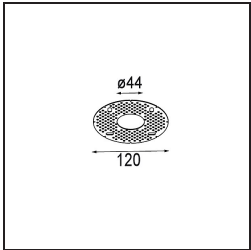

### Spezifikationen

Material	13641141
Typ der Lichtquelle	LED
LED Typ	BRIDGELUX V6 HD G7
LED-Technologie	COB-LED
CRI	Min. 90
Farbtemperatur	3000K
Lebensdauer	L80 B10 bei 50.000 Stunden
Leuchtmittel enthalten	Ja
Anzahl Lichtquellen	1
CIE-Fluxcode	99 100 100 100 62
Binning (SDCM)	2
Lichtrichtung	Abwärts
Optik	Streuscheibe
Gemessene Abstrahlwinkel (°)	29,0
Eingangsspannung	Konstantstrom-Treiber erforderlich
Schutzklasse	III
Schutzart	54
Glühdrahtprüfung (°C)	960
Innen/Außen	Innen
Anwendung	Decke, Wand
Montage	Einbau
Ausschnittgröße (mm)	ø44
Einbautiefe (mm)	80,0
Verstellbarkeit	Not Applicable
Abstand zum beleuchteten Objekt (m)	0,1
Primärfarbe & Primäres Finish	Champagner, Gebürstet und Eloxiert
Bruttogewicht (g)	197,0
Antriebsstrom (mA)	350      500
Min. forward voltage (Vf)	14,8      15,2
Max. forward voltage (Vf)	18,0      18,6
Connected load (W)	5,7      8,5
Lichtstrom pro Lampe (lm)	454      612
Effizienz (lm/W)	80      72
UGR	5      6

Spezifikationen

**TM30 & CRI Diagramm**

**Lichtverteilung und Lichtverteilungskurve**

Diagramm

**Montagezubehör**

**12293730** Plaster Kit 44 1x

**10889530** Installation Housing 123x100x80

**12290730** Plaster Kit 100x120-45 1x