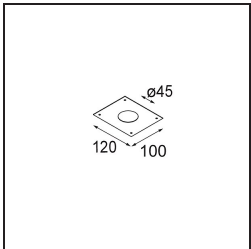

### Spezifikationen

Material	13641141
Typ der Lichtquelle	LED
LED Typ	BRIDGELUX V6 HD G7
LED-Technologie	COB-LED
CRI	Min. 90
Farbtemperatur	3000K
Lebensdauer	L80 B10 bei 50.000 Stunden
Leuchtmittel enthalten	Ja
Anzahl Lichtquellen	1
CIE-Fluxcode	99 100 100 100 62
Binning (SDCM)	2
Lichtrichtung	Abwärts
Optik	Streuscheibe
Gemessene Abstrahlwinkel (°)	29,0
Eingangsspannung	Konstantstrom-Treiber erforderlich
Schutzklasse	III
Schutzart	54
Glühdrahtprüfung (°C)	960
Innen/Außen	Innen
Anwendung	Decke, Wand
Montage	Einbau
Ausschnittgröße (mm)	ø44
Einbautiefe (mm)	80,0
Verstellbarkeit	Not Applicable
Abstand zum beleuchteten Objekt (m)	0,1
Primärfarbe & Primäres Finish	Champagner, Gebürstet und Eloxiert
Bruttogewicht (g)	197,0
Antriebsstrom (mA)	350      500
Min. forward voltage (Vf)	14,8      15,2
Max. forward voltage (Vf)	18,0      18,6
Connected load (W)	5,7      8,5
Lichtstrom pro Lampe (lm)	454      612
Effizienz (lm/W)	80      72
UGR	5      6

Spezifikationen

**TM30 & CRI Diagramm**

**Lichtverteilung und Lichtverteilungskurve**

Diagramm

**Montagezubehör**

**12293730** Plaster Kit 44 1x

**10889530** Installation Housing 123x100x80

**12290730** Plaster Kit 100x120-45 1x