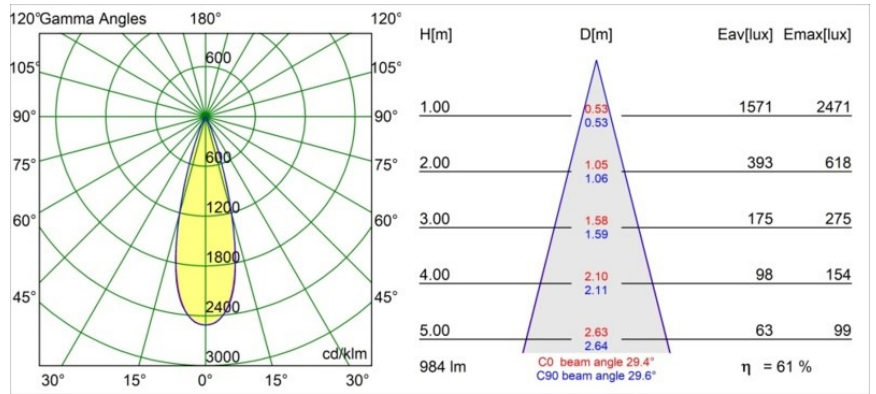

Light distribution & beam diagram