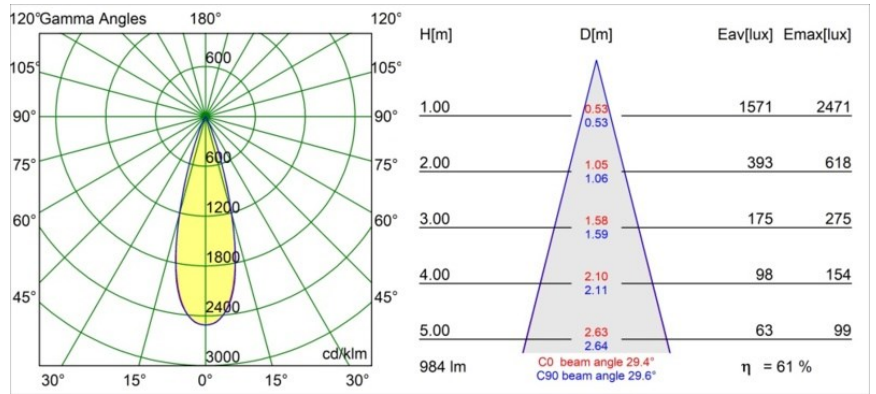

Lichtverteilung und Lichtverteilungskurve