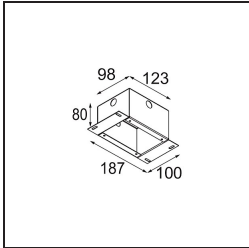

### Spezifikationen

Material	13641181
Typ der Lichtquelle	LED
LED Typ	BRIDGELUX V6 HD G7
LED-Technologie	COB-LED
CRI	Min. 90
Farbtemperatur	3000K
Lebensdauer	L80 B10 bei 50.000 Stunden
Leuchtmittel enthalten	Ja
Anzahl Lichtquellen	1
CIE-Fluxcode	100 100 100 100 62
Binning (SDCM)	2
Lichtrichtung	Abwärts
Optik	Streuscheibe
Gemessene Abstrahlwinkel (°)	29,0
Eingangsspannung	Konstantstrom-Treiber erforderlich
Schutzklasse	III
Schutzart	54
Glühdrahtprüfung (°C)	960
Innen/Außen	Innen
Anwendung	Decke, Wand
Montage	Einbau
Ausschnittgröße (mm)	ø44
Einbautiefe (mm)	80,0
Verstellbarkeit	Not Applicable
Abstand zum beleuchteten Objekt (m)	0,1
Primärfarbe & Primäres Finish	Schwarz, Gebürstet und Eloxiert
Bruttogewicht (g)	197,0
Antriebsstrom (mA)	350      500
Min. forward voltage (Vf)	14,8      15,2
Max. forward voltage (Vf)	18,0      18,6
Connected load (W)	5,7      8,5
Lichtstrom pro Lampe (lm)	450      606
Effizienz (lm/W)	79      71
UGR	1      1

**TM30 & CRI Diagramm**

**Lichtverteilung und Lichtverteilungskurve**

Diagramm

**Montagezubehör**

**12293730** Plaster Kit 44 1x

**10889530** Installation Housing 123x100x80

**12290730** Plaster Kit 100x120-45 1x