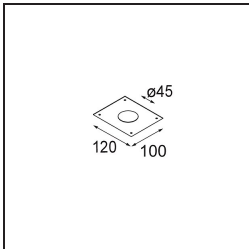

### Spezifikationen

Material	13641181
Typ der Lichtquelle	LED
LED Typ	BRIDGELUX V6 HD G7
LED-Technologie	COB-LED
CRI	Min. 90
Farbtemperatur	3000K
Lebensdauer	L80 B10 bei 50.000 Stunden
Leuchtmittel enthalten	Ja
Anzahl Lichtquellen	1
CIE-Fluxcode	100 100 100 100 62
Binning (SDCM)	2
Lichtrichtung	Abwärts
Optik	Streuscheibe
Gemessene Abstrahlwinkel (°)	29,0
Eingangsspannung	Konstantstrom-Treiber erforderlich
Schutzklasse	III
Schutzart	54
Glühdrahtprüfung (°C)	960
Innen/Außen	Innen
Anwendung	Decke, Wand
Montage	Einbau
Ausschnittgröße (mm)	ø44
Einbautiefe (mm)	80,0
Verstellbarkeit	Not Applicable
Abstand zum beleuchteten Objekt (m)	0,1
Primärfarbe & Primäres Finish	Schwarz, Gebürstet und Eloxiert
Bruttogewicht (g)	197,0
Antriebsstrom (mA)	350      500
Min. forward voltage (Vf)	14,8      15,2
Max. forward voltage (Vf)	18,0      18,6
Connected load (W)	5,7      8,5
Lichtstrom pro Lampe (lm)	450      606
Effizienz (lm/W)	79      71
UGR	1      1

**TM30 & CRI Diagramm**

**Lichtverteilung und Lichtverteilungskurve**

Diagramm

**Montagezubehör**

**12293730** Plaster Kit 44 1x

**10889530** Installation Housing 123x100x80

**12290730** Plaster Kit 100x120-45 1x