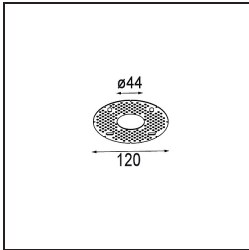

### Spezifikationen

Material	13641181
Typ der Lichtquelle	LED
LED Typ	BRIDGELUX V6 HD G7
LED-Technologie	COB-LED
CRI	Min. 90
Farbtemperatur	3000K
Lebensdauer	L80 B10 bei 50.000 Stunden
Leuchtmittel enthalten	Ja
Anzahl Lichtquellen	1
CIE-Fluxcode	100 100 100 100 62
Binning (SDCM)	2
Lichtrichtung	Abwärts
Optik	Streuscheibe
Gemessene Abstrahlwinkel (°)	29,0
Eingangsspannung	Konstantstrom-Treiber erforderlich
Schutzklasse	III
Schutzart	54
Glühdrahtprüfung (°C)	960
Innen/Außen	Innen
Anwendung	Decke, Wand
Montage	Einbau
Ausschnittgröße (mm)	ø44
Einbautiefe (mm)	80,0
Verstellbarkeit	Not Applicable
Abstand zum beleuchteten Objekt (m)	0,1
Primärfarbe & Primäres Finish	Schwarz, Gebürstet und Eloxiert
Bruttogewicht (g)	197,0
Antriebsstrom (mA)	350      500
Min. forward voltage (Vf)	14,8      15,2
Max. forward voltage (Vf)	18,0      18,6
Connected load (W)	5,7      8,5
Lichtstrom pro Lampe (lm)	450      606
Effizienz (lm/W)	79      71
UGR	1      1

**TM30 & CRI Diagramm**

**Lichtverteilung und Lichtverteilungskurve**

Diagramm

**Montagezubehör**

**12293730** Plaster Kit 44 1x

**10889530** Installation Housing 123x100x80

**12290730** Plaster Kit 100x120-45 1x