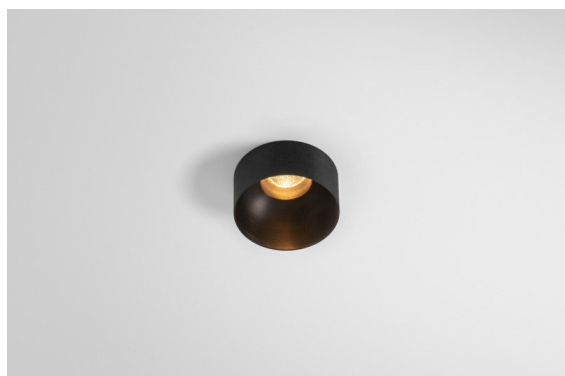

*Minute Out Recessed 49 23 1x IP54 LED 3000K Medium DE Black Brushed Anodised*

Die yogische Flexibilität wird Sie ebenso überraschen, wie ihr pures, zylindrisches Design. Zaubern Sie ein raffiniertes und minimalistisches Szenario an Wände und an hohe oder niedrige Decken. Probieren Sie mehr als eine Minute aus, an unserem Pista Schienensystem oder unserem völlig neu entwickelten Modupoint LED. Die lange Farblinie und die Miniaturgröße hinterlassen einen bleibenden Eindruck.

### Spezifikationen

Material	13641181
Typ der Lichtquelle	LED
LED Typ	BRIDGELUX V6 HD G7
LED-Technologie	COB-LED
CRI	Min. 90
Farbtemperatur	3000K
Lebensdauer	L80 B10 bei 50.000 Stunden
Leuchtmittel enthalten	Ja
Anzahl Lichtquellen	1
CIE-Fluxcode	100 100 100 100 62
Binning (SDCM)	2
Lichtrichtung	Abwärts
Optik	Streuscheibe
Gemessene Abstrahlwinkel (°)	29,0
Eingangsspannung	Konstantstrom-Treiber erforderlich
Schutzklasse	III
Schutzart	54
Glühdrahtprüfung (°C)	960
Innen/Außen	Innen
Anwendung	Decke, Wand
Montage	Einbau
Ausschnittgröße (mm)	ø44
Einbautiefe (mm)	80,0
Verstellbarkeit	Not Applicable
Abstand zum beleuchteten Objekt (m)	0,1
Primärfarbe & Primäres Finish	Schwarz, Gebürstet und Eloxiert
Bruttogewicht (g)	197,0
Antriebsstrom (mA)	350      500
Min. forward voltage (Vf)	14,8      15,2
Max. forward voltage (Vf)	18,0      18,6
Connected load (W)	5,7      8,5
Lichtstrom pro Lampe (lm)	450      606
Effizienz (lm/W)	79      71
UGR	1      1