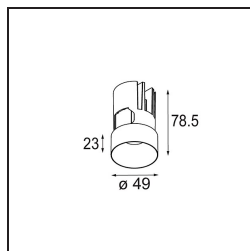

Datum
Klant
Project
Soort

Minude Out Recessed 49 23 1x IP54 LED 3000K Medium DE White Structure

Specificaties

Materiaal	13641109
Type Lichtbron	LED
LED type	BRIDGELUX V6 HD G7
LED technologie	Led-COB
CRI	Min. 90
Kleurtemperatuur	3000K
Levensduur	L80B10 bij 50.000 Uur
Lamp inbegrepen	Ja
Aantal Lichtbronnen	1
CIE-fluxcode	98 99 100 100 64
Binning (SDCM)	2
Lichtrichting	Omlaag
Optisch	Lens
Gemeten gradenbundel (°)	29,0
Ingangsspanning	Aandrijving Gelijkstroom Vereist
Elektriciteitsklasse	III
IP-klasse	54
Gloeidraadtest (°C)	960
Binnen/Buiten	Binnen
Toepassing	Plafond, Wand
Montage	Inbouw
Inbouwopening (mm)	ø44
Montagediepte (mm)	80,0
Verstelbaarheid	Not Applicable
Afstand tot Verlicht Voorwerp (m)	0,1
Primaire Kleur & Primaire Afwerking	Wit, Structuur
Brutogewicht (g)	197,0
Stroom driver (mA)	350 500
Min. forward voltage (Vf)	14,8 15,2
Max. forward voltage (Vf)	18,0 18,6
Connected load (W)	5,7 8,5
Lumenoutput per lampunit (lm)	467 630
Efficiëntie (lm/W)	82 74
UGR	13 14