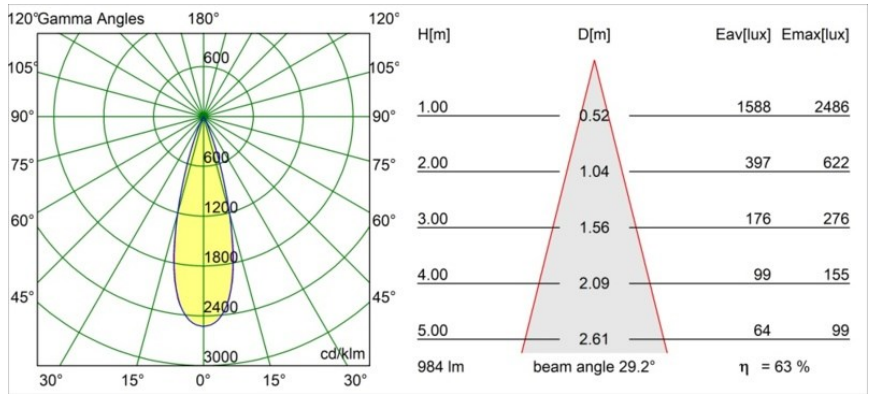

Distribution de Lumière & Schéma de Faisceau