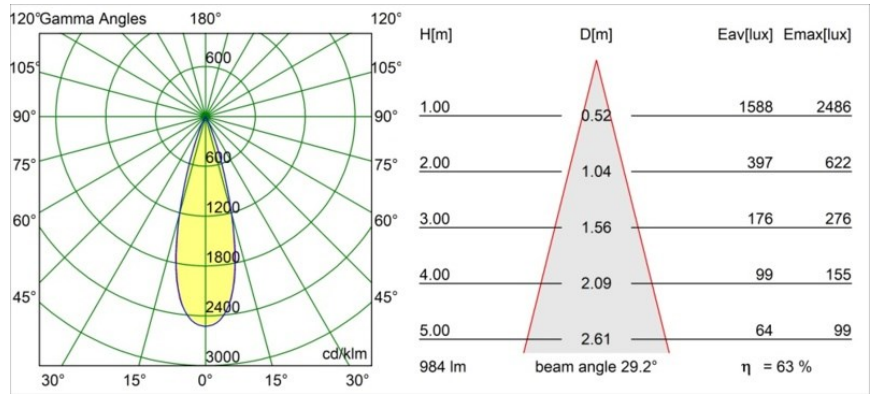

Light distribution & beam diagram