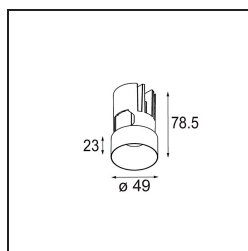

| |
|---------|
| Datum |
| Klant |
| Project |
| Soort |

Minude Out Recessed 49 23 1x IP54 LED 3000K Medium DE Black Structure

Specificaties

| | |
|-------------------------------------|----------------------------------|
| Materiaal | 13641132 |
| Type Lichtbron | LED |
| LED type | BRIDGELUX V6 HD G7 |
| LED technologie | Led-COB |
| CRI | Min. 90 |
| Kleurtemperatuur | 3000K |
| Levensduur | L80B10 bij 50.000 Uur |
| Lamp inbegrepen | Ja |
| Aantal Lichtbronnen | 1 |
| CIE-fluxcode | 100 100 100 100 61 |
| Binning (SDCM) | 2 |
| Lichtrichting | Omlaag |
| Optisch | Lens |
| Gemeten gradenbundel (°) | 29,0 |
| Ingangsspanning | Aandrijving Gelijkstroom Vereist |
| Elektriciteitsklasse | III |
| IP-klasse | 54 |
| Gloeidraadtest (°C) | 960 |
| Binnen/Buiten | Binnen |
| Toepassing | Plafond, Wand |
| Montage | Inbouw |
| Inbouwopening (mm) | ø44 |
| Montagediepte (mm) | 80,0 |
| Verstelbaarheid | Not Applicable |
| Afstand tot Verlicht Voorwerp (m) | 0,1 |
| Primaire Kleur & Primaire Afwerking | Zwart, Structuur |
| Brutogewicht (g) | 197,0 |
| Stroom driver (mA) | 350 500 |
| Min. forward voltage (Vf) | 14,8 15,2 |
| Max. forward voltage (Vf) | 18,0 18,6 |
| Connected load (W) | 5,7 8,5 |
| Lumenoutput per lampunit (lm) | 444 599 |
| Efficiëntie (lm/W) | 78 70 |
| UGR | 1 1 |