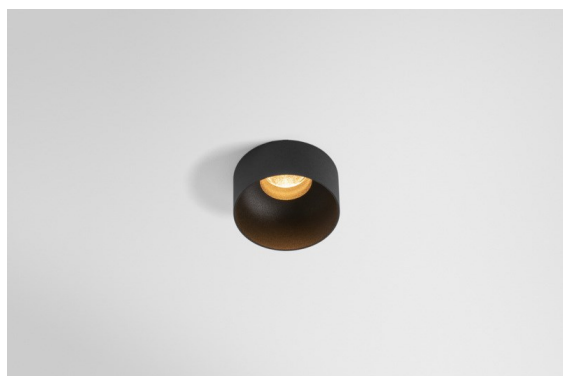

| |
|---------|
| Datum |
| Klant |
| Project |
| Soort |

Minude Out Recessed 49 23 1x IP54 LED 3000K Medium DE Black Structure

Specificaties

| | |
|-------------------------------------|----------------------------------|
| Materiaal | 13641132 |
| Type Lichtbron | LED |
| LED type | BRIDGELUX V6 HD G7 |
| LED technologie | Led-COB |
| CRI | Min. 90 |
| Kleurtemperatuur | 3000K |
| Levensduur | L80B10 bij 50.000 Uur |
| Lamp inbegrepen | Ja |
| Aantal Lichtbronnen | 1 |
| CIE-fluxcode | 100 100 100 100 61 |
| Binning (SDCM) | 2 |
| Lichtrichting | Omlaag |
| Optisch | Lens |
| Gemeten gradenbundel (°) | 29,0 |
| Ingangsspanning | Aandrijving Gelijkstroom Vereist |
| Elektriciteitsklasse | III |
| IP-klasse | 54 |
| Gloeidraadtest (°C) | 960 |
| Binnen/Buiten | Binnen |
| Toepassing | Plafond, Wand |
| Montage | Inbouw |
| Inbouwopening (mm) | ø44 |
| Montagediepte (mm) | 80,0 |
| Verstelbaarheid | Not Applicable |
| Afstand tot Verlicht Voorwerp (m) | 0,1 |
| Primaire Kleur & Primaire Afwerking | Zwart, Structuur |
| Brutogewicht (g) | 197,0 |
| Stroom driver (mA) | 350 500 |
| Min. forward voltage (Vf) | 14,8 15,2 |
| Max. forward voltage (Vf) | 18,0 18,6 |
| Connected load (W) | 5,7 8,5 |
| Lumenoutput per lampunit (lm) | 444 599 |
| Efficiëntie (lm/W) | 78 70 |
| UGR | 1 1 |

Minudes yogische flexibiliteit zal je al evenzeer verrassen als zijn naakte, cilindervormige ontwerp. Voor een geraffineerde en minimalistische look op de muur, op een hoog of laag plafond. Probeer meer dan één Minude op onze Pista rail of op onze herontworpen Modupoint LED. De lange reeks kleuren en het kleine formaat laten een grote indruk achter.