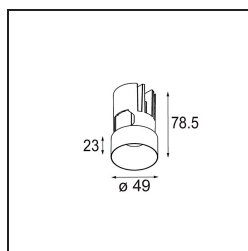

Datum
Klant
Project
Soort

*Minude Out Recessed 49 23 1x IP54 LED 3000K Medium DE Black Structure*

### Specificaties

Materiaal	13641132
Type Lichtbron	LED
LED type	BRIDGELUX V6 HD G7
LED technologie	Led-COB
CRI	Min. 90
Kleurtemperatuur	3000K
Levensduur	L80B10 bij 50.000 Uur
Lamp inbegrepen	Ja
Aantal Lichtbronnen	1
CIE-fluxcode	100 100 100 100 61
Binning (SDCM)	2
Lichtrichting	Omlaag
Optisch	Lens
Gemeten gradenbundel (°)	29,0
Ingangsspanning	Aandrijving Gelijkstroom Vereist
Elektriciteitsklasse	III
IP-klasse	54
Gloeidraadtest (°C)	960
Binnen/Buiten	Binnen
Toepassing	Plafond, Wand
Montage	Inbouw
Inbouwopening (mm)	ø44
Montagediepte (mm)	80,0
Verstelbaarheid	Not Applicable
Afstand tot Verlicht Voorwerp (m)	0,1
Primaire Kleur & Primaire Afwerking	Zwart, Structuur
Brutogewicht (g)	197,0
Stroom driver (mA)	350      500
Min. forward voltage (Vf)	14,8      15,2
Max. forward voltage (Vf)	18,0      18,6
Connected load (W)	5,7      8,5
Lumenoutput per lampunit (lm)	444      599
Efficiëntie (lm/W)	78      70
UGR	1      1