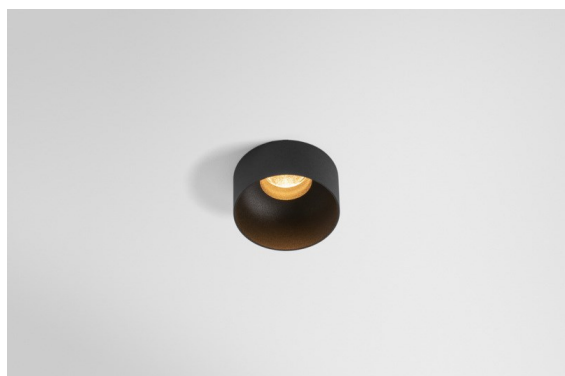

Datum
Klant
Project
Soort

*Minude Out Recessed 49 23 1x IP54 LED 3000K Medium DE Black Structure*

### Specificaties

Materiaal	13641132
Type Lichtbron	LED
LED type	BRIDGELUX V6 HD G7
LED technologie	Led-COB
CRI	Min. 90
Kleurtemperatuur	3000K
Levensduur	L80B10 bij 50.000 Uur
Lamp inbegrepen	Ja
Aantal Lichtbronnen	1
CIE-fluxcode	100 100 100 100 61
Binning (SDCM)	2
Lichtrichting	Omlaag
Optisch	Lens
Gemeten gradenbundel (°)	29,0
Ingangsspanning	Aandrijving Gelijkstroom Vereist
Elektriciteitsklasse	III
IP-klasse	54
Gloeidraadtest (°C)	960
Binnen/Buiten	Binnen
Toepassing	Plafond, Wand
Montage	Inbouw
Inbouwopening (mm)	ø44
Montagediepte (mm)	80,0
Verstelbaarheid	Not Applicable
Afstand tot Verlicht Voorwerp (m)	0,1
Primaire Kleur & Primaire Afwerking	Zwart, Structuur
Brutogewicht (g)	197,0
Stroom driver (mA)	350      500
Min. forward voltage (Vf)	14,8      15,2
Max. forward voltage (Vf)	18,0      18,6
Connected load (W)	5,7      8,5
Lumenoutput per lampunit (lm)	444      599
Efficiëntie (lm/W)	78      70
UGR	1      1

Minudes yogische flexibiliteit zal je al evenzeer verrassen als zijn naakte, cilindervormige ontwerp. Voor een geraffineerde en minimalistische look op de muur, op een hoog of laag plafond. Probeer meer dan één Minude op onze Pista rail of op onze herontworpen Modupoint LED. De lange reeks kleuren en het kleine formaat laten een grote indruk achter.