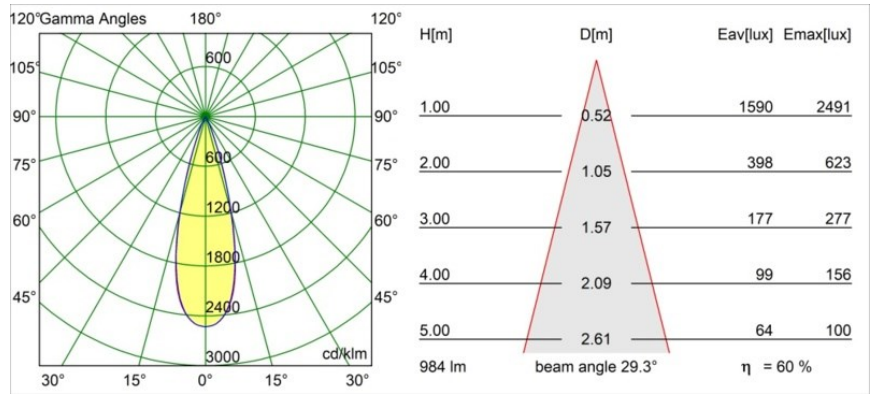

Lichtspreiding & Stralingsdiagram