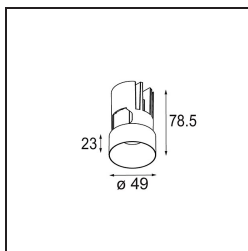

Date
Customer
Project
Type

Minude Out Recessed 49 23 1x IP54 LED 3000K Medium DE Black Structure

La flessibilità yogica di Minude ti sorprenderà quanto il suo design essenziale e cilindrico. Esprimi un'estetica raffinata e minimalista su pareti e soffitti alti o bassi. Prova più di un Minude sul nostro binario Pista o sul nostro Modupoint LED ridisegnato. La sua lunga serie di colori e le sue dimensioni miniaturizzate faranno certamente colpo.

Specifications

Materiale	13641132
Tipo di Sorgente	LED
Tipologia LED	BRIDGELUX V6 HD G7
Tecnologie LED	COB
CRI	Min. 90
Temperatura di colore della luce	3000K
Vita utile	L80B10 @50.000 ore
Lampadina inclusa	Sì
Numero di fonte luminosa	1
Codice di flusso CIE	100 100 100 100 61
Binning (SDCM)	2
Direzione della luce	Diretta
Ottiche	Lente
Fascio misurato (°)	29,0
Volt in ingresso	Necessario driver a corrente costante
Classificazione elettrica	III
Grado IP	54
Test filo a caldo (°C)	960
Interno/Esterno	Interno
Applicazione	Soffitto, Parete
Montaggio	Incassato
Foro d'incasso (mm)	ø44
Profondità di montaggio (mm)	80,0
Orientabilità	Not Applicable
Distanza dall'oggetto illuminato (m)	0,1
Colore primario & Finitura primaria	Nero, Strutturata
Peso lordo (g)	197,0
Corrente di azionamento (mA)	350 500
Min. forward voltage (Vf)	14,8 15,2
Max. forward voltage (Vf)	18,0 18,6
Connected load (W)	5,7 8,5
Flusso luminoso per lampade (lm)	444 599
Efficienza (lm/W)	78 70