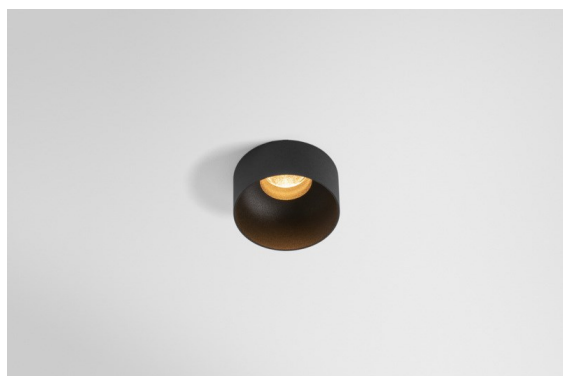

Date
Customer
Project
Type

*Minude Out Recessed 49 23 1x IP54 LED 3000K Medium DE Black Structure*

La flessibilità yogica di Minude ti sorprenderà quanto il suo design essenziale e cilindrico. Esprimi un'estetica raffinata e minimalista su pareti e soffitti alti o bassi. Prova più di un Minude sul nostro binario Pista o sul nostro Modupoint LED ridisegnato. La sua lunga serie di colori e le sue dimensioni miniaturizzate faranno certamente colpo.

### Specifications

Materiale	13641132
Tipo di Sorgente	LED
Tipologia LED	BRIDGELUX V6 HD G7
Tecnologie LED	COB
CRI	Min. 90
Temperatura di colore della luce	3000K
Vita utile	L80B10 @50.000 ore
Lampadina inclusa	Sì
Numero di fonte luminosa	1
Codice di flusso CIE	100 100 100 100 61
Binning (SDCM)	2
Direzione della luce	Diretta
Ottiche	Lente
Fascio misurato (°)	29,0
Volt in ingresso	Necessario driver a corrente costante
Classificazione elettrica	III
Grado IP	54
Test filo a caldo (°C)	960
Interno/Esterno	Interno
Applicazione	Soffitto, Parete
Montaggio	Incassato
Foro d'incasso (mm)	ø44
Profondità di montaggio (mm)	80,0
Orientabilità	Not Applicable
Distanza dall'oggetto illuminato (m)	0,1
Colore primario & Finitura primaria	Nero, Strutturata
Peso lordo (g)	197,0
Corrente di azionamento (mA)	350      500
Min. forward voltage (Vf)	14,8      15,2
Max. forward voltage (Vf)	18,0      18,6
Connected load (W)	5,7      8,5
Flusso luminoso per lampade (lm)	444      599
Efficienza (lm/W)	78      70