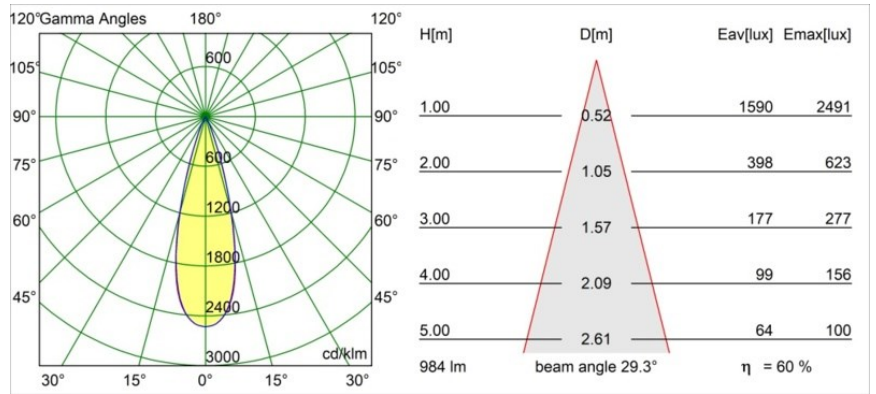

### Specifications

Materiale	13641132
Tipo di Sorgente	LED
Tipologia LED	BRIDGELUX V6 HD G7
Tecnologie LED	COB
CRI	Min. 90
Temperatura di colore della luce	3000K
Vita utile	L80B10 @50.000 ore
Lampadina inclusa	Sì
Numero di fonte luminosa	1
Codice di flusso CIE	100 100 100 100 61
Binning (SDCM)	2
Direzione della luce	Diretta
Ottiche	Lente
Fascio misurato (°)	29,0
Volt in ingresso	Necessario driver a corrente costante
Classificazione elettrica	III
Grado IP	54
Test filo a caldo (°C)	960
Interno/Esterno	Interno
Applicazione	Soffitto, Parete
Montaggio	Incassato
Foro d'incasso (mm)	ø44
Profondità di montaggio (mm)	80,0
Orientabilità	Not Applicable
Distanza dall'oggetto illuminato (m)	0,1
Colore primario & Finitura primaria	Nero, Strutturata
Peso lordo (g)	197,0
Corrente di azionamento (mA)	350      500
Min. forward voltage (Vf)	14,8      15,2
Max. forward voltage (Vf)	18,0      18,6
Connected load (W)	5,7      8,5
Flusso luminoso per lampade (lm)	444      599
Efficienza (lm/W)	78      70

---

Livello abbagliamento	1	1
-----------------------	---	---

---

**TM30 & CRI diagram**

**Light distribution & beam diagram**

Diagrams

**Accessori Installazione**

**12293730** Plaster Kit 44 1x