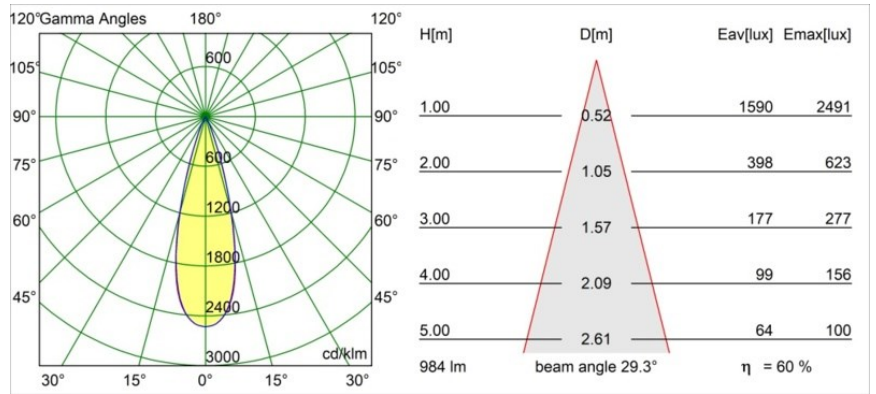

### Caractéristiques

Matériaux	13641132
Type de Source Lumineuse	LED
Type de LED	BRIDGELUX V6 HD G7
Technologie LED	LED COB
CRI	Min. 90
Température de Couleur	3000K
Durée de Vie	L80B10 à 50 000 heures
Ampoule incluse	Oui
Nombre de Sources Lumineuses	1
Code de flux CIE	100 100 100 100 61
Groupement (SDCM)	2
Direction de la Lumière	Bas
Optique	Lentille
Faisceau mesuré (°)	29,0
Tension d'Entrée	Driver à Courant Constant Requis
Classe Électrique	III
Indice de protection IP	54
Essai au fil incandescent (°C)	960
Intérieur/extérieur	Intérieur
Application	Plafond, Mur
Montage	Encastré
Taille de découpe (mm)	ø44
Profondeur de montage (mm)	80,0
Ajustabilité	Not Applicable
Distance avec l'Objet Éclairé (m)	0,1
Couleur Principale & Finition Principale	Noir, Structure
Poids brut (g)	197,0
Courant du driver (mA)	350 500
Min. forward voltage (Vf)	14,8 15,2
Max. forward voltage (Vf)	18,0 18,6
Connected load (W)	5,7 8,5
Flux lumineux par lampe (lm)	444 599
Efficacité (lm/W)	78 70

---

UGR	1	1
-----	---	---

---

**TM30 & CRI diagrammes**

**Distribution de Lumière & Schéma de Faisceau**

**Accessoires d'Eclairage d'installation**

**12293730** Plaster Kit 44 1x

**10889530** Installation Housing 123x100x80