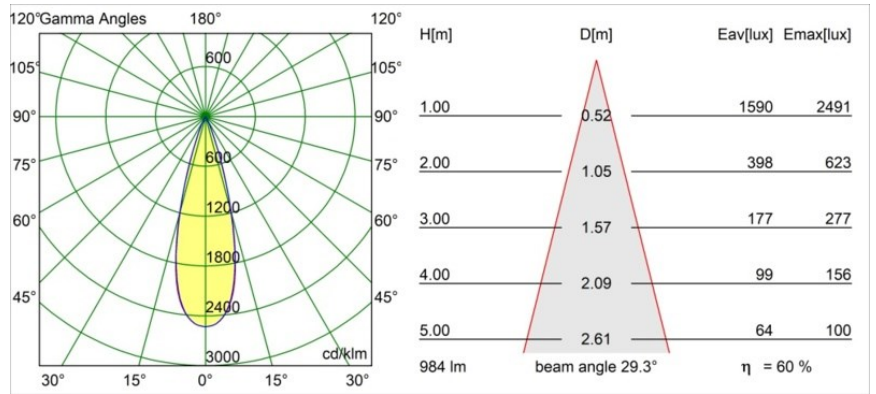

Distribution de Lumière & Schéma de Faisceau