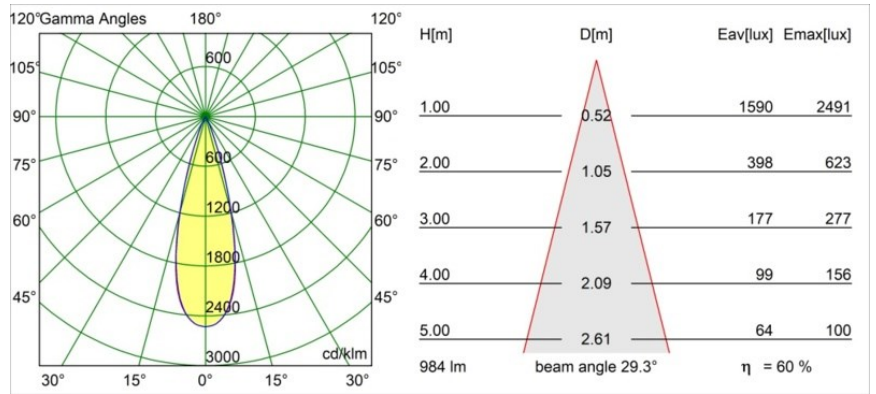

Light distribution & beam diagram