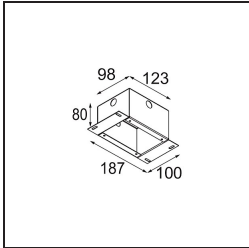

Datum
Kunde
Projekt
Art

Minude Out Recessed 49 23 1x IP54 LED 3000K Medium DE Black Structure

Spezifikationen

Material	13641132
Typ der Lichtquelle	LED
LED Typ	BRIDGELUX V6 HD G7
LED-Technologie	COB-LED
CRI	Min. 90
Farbtemperatur	3000K
Lebensdauer	L80 B10 bei 50.000 Stunden
Leuchtmittel enthalten	Ja
Anzahl Lichtquellen	1
CIE-Fluxcode	100 100 100 100 61
Binning (SDCM)	2
Lichtrichtung	Abwärts
Optik	Streuscheibe
Gemessene Abstrahlwinkel (°)	29,0
Eingangsspannung	Konstantstrom-Treiber erforderlich
Schutzklasse	III
Schutzart	54
Glühdrahtprüfung (°C)	960
Innen/Außen	Innen
Anwendung	Decke, Wand
Montage	Einbau
Ausschnittgröße (mm)	ø44
Einbautiefe (mm)	80,0
Verstellbarkeit	Not Applicable
Abstand zum beleuchteten Objekt (m)	0,1
Primärfarbe & Primäres Finish	Schwarz, Strukturiert
Bruttogewicht (g)	197,0
Antriebsstrom (mA)	350 500
Min. forward voltage (Vf)	14,8 15,2
Max. forward voltage (Vf)	18,0 18,6
Connected load (W)	5,7 8,5
Lichtstrom pro Lampe (lm)	444 599
Effizienz (lm/W)	78 70
UGR	1 1

Spezifikationen

TM30 & CRI Diagramm

Lichtverteilung und Lichtverteilungskurve

Diagramm

Montagezubehör

12293730 Plaster Kit 44 1x

10889530 Installation Housing 123x100x80

12290730 Plaster Kit 100x120-45 1x