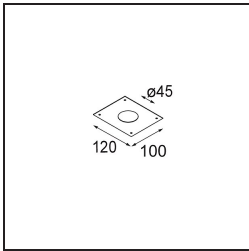

Datum
Kunde
Projekt
Art

Minude Out Recessed 49 23 1x IP54 LED 3000K Medium DE Black Structure

Spezifikationen

Material	13641132
Typ der Lichtquelle	LED
LED Typ	BRIDGELUX V6 HD G7
LED-Technologie	COB-LED
CRI	Min. 90
Farbtemperatur	3000K
Lebensdauer	L80 B10 bei 50.000 Stunden
Leuchtmittel enthalten	Ja
Anzahl Lichtquellen	1
CIE-Fluxcode	100 100 100 100 61
Binning (SDCM)	2
Lichtrichtung	Abwärts
Optik	Streuscheibe
Gemessene Abstrahlwinkel (°)	29,0
Eingangsspannung	Konstantstrom-Treiber erforderlich
Schutzklasse	III
Schutzart	54
Glühdrahtprüfung (°C)	960
Innen/Außen	Innen
Anwendung	Decke, Wand
Montage	Einbau
Ausschnittgröße (mm)	ø44
Einbautiefe (mm)	80,0
Verstellbarkeit	Not Applicable
Abstand zum beleuchteten Objekt (m)	0,1
Primärfarbe & Primäres Finish	Schwarz, Strukturiert
Bruttogewicht (g)	197,0
Antriebsstrom (mA)	350 500
Min. forward voltage (Vf)	14,8 15,2
Max. forward voltage (Vf)	18,0 18,6
Connected load (W)	5,7 8,5
Lichtstrom pro Lampe (lm)	444 599
Effizienz (lm/W)	78 70
UGR	1 1

Spezifikationen

TM30 & CRI Diagramm

Lichtverteilung und Lichtverteilungskurve

Diagramm

Montagezubehör

12293730 Plaster Kit 44 1x

10889530 Installation Housing 123x100x80

12290730 Plaster Kit 100x120-45 1x