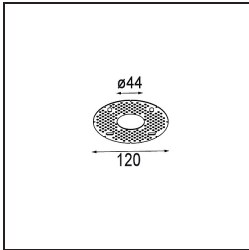

Datum
Kunde
Projekt
Art

Minude Out Recessed 49 23 1x IP54 LED 3000K Medium DE Black Structure

Spezifikationen

Material	13641132
Typ der Lichtquelle	LED
LED Typ	BRIDGELUX V6 HD G7
LED-Technologie	COB-LED
CRI	Min. 90
Farbtemperatur	3000K
Lebensdauer	L80 B10 bei 50.000 Stunden
Leuchtmittel enthalten	Ja
Anzahl Lichtquellen	1
CIE-Fluxcode	100 100 100 100 61
Binning (SDCM)	2
Lichtrichtung	Abwärts
Optik	Streuscheibe
Gemessene Abstrahlwinkel (°)	29,0
Eingangsspannung	Konstantstrom-Treiber erforderlich
Schutzklasse	III
Schutzart	54
Glühdrahtprüfung (°C)	960
Innen/Außen	Innen
Anwendung	Decke, Wand
Montage	Einbau
Ausschnittgröße (mm)	ø44
Einbautiefe (mm)	80,0
Verstellbarkeit	Not Applicable
Abstand zum beleuchteten Objekt (m)	0,1
Primärfarbe & Primäres Finish	Schwarz, Strukturiert
Bruttogewicht (g)	197,0
Antriebsstrom (mA)	350 500
Min. forward voltage (Vf)	14,8 15,2
Max. forward voltage (Vf)	18,0 18,6
Connected load (W)	5,7 8,5
Lichtstrom pro Lampe (lm)	444 599
Effizienz (lm/W)	78 70
UGR	1 1

Spezifikationen

TM30 & CRI Diagramm

Lichtverteilung und Lichtverteilungskurve

Diagramm

Montagezubehör

12293730 Plaster Kit 44 1x

10889530 Installation Housing 123x100x80

12290730 Plaster Kit 100x120-45 1x