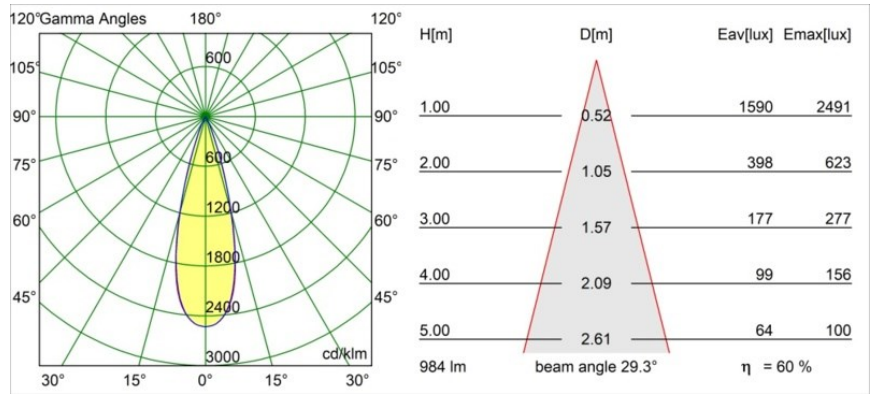

Lichtverteilung und Lichtverteilungskurve