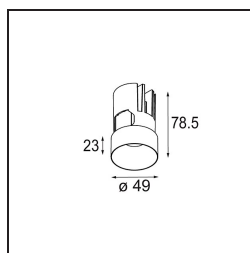

Datum
Kunde
Projekt
Art

Minude Out Recessed 49 23 1x IP54 LED 3000K Medium DE Black Structure

Spezifikationen

Material	13641132
Typ der Lichtquelle	LED
LED Typ	BRIDGELUX V6 HD G7
LED-Technologie	COB-LED
CRI	Min. 90
Farbtemperatur	3000K
Lebensdauer	L80 B10 bei 50.000 Stunden
Leuchtmittel enthalten	Ja
Anzahl Lichtquellen	1
CIE-Fluxcode	100 100 100 100 61
Binning (SDCM)	2
Lichtrichtung	Abwärts
Optik	Streuscheibe
Gemessene Abstrahlwinkel (°)	29,0
Eingangsspannung	Konstantstrom-Treiber erforderlich
Schutzklasse	III
Schutzart	54
Glühdrahtprüfung (°C)	960
Innen/Außen	Innen
Anwendung	Decke, Wand
Montage	Einbau
Ausschnittgröße (mm)	ø44
Einbautiefe (mm)	80,0
Verstellbarkeit	Not Applicable
Abstand zum beleuchteten Objekt (m)	0,1
Primärfarbe & Primäres Finish	Schwarz, Strukturiert
Bruttogewicht (g)	197,0
Antriebsstrom (mA)	350 500
Min. forward voltage (Vf)	14,8 15,2
Max. forward voltage (Vf)	18,0 18,6
Connected load (W)	5,7 8,5
Lichtstrom pro Lampe (lm)	444 599
Effizienz (lm/W)	78 70
UGR	1 1