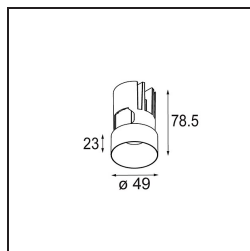

Specifications

Materiale	13641082
Tipo di Sorgente	LED
Tipologia LED	BRIDGELUX V6 HD G7
Tecnologie LED	COB
CRI	Min. 90
Temperatura di colore della luce	2700K
Vita utile	L80B10 @50.000 ore
Lampadina inclusa	Sì
Numero di fonte luminosa	1
Codice di flusso CIE	100 100 100 100 62
Binning (SDCM)	2
Direzione della luce	Diretta
Ottiche	Lente
Fascio misurato (°)	29,0
Volt in ingresso	Necessario driver a corrente costante
Classificazione elettrica	III
Grado IP	54
Test filo a caldo (°C)	960
Interno/Esterno	Interno
Applicazione	Soffitto, Parete
Montaggio	Incassato
Foro d'incasso (mm)	ø44
Profondità di montaggio (mm)	80,0
Orientabilità	Not Applicable
Distanza dall'oggetto illuminato (m)	0,1
Colore primario & Finitura primaria	Bronzo, Anodizzata Spazzolata
Peso lordo (g)	197,0
Corrente di azionamento (mA)	350 500
Min. forward voltage (Vf)	14,8 15,2
Max. forward voltage (Vf)	18,0 18,6
Connected load (W)	5,7 8,5
Flusso luminoso per lampade (lm)	442 596
Efficienza (lm/W)	78 70