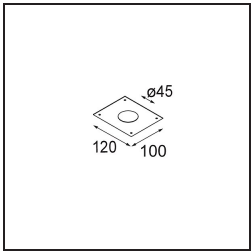

Specifications

Material	13641082
Tipo de fuente de luz	LED
Tipo de LED	BRIDGELUX V6 HD G7
Tecnología LED	COB LED
CRI	Min. 90
Temperatura del color	2700K
Vida Útil	L80B10 @50.000 horas
Lámpara Incluida	Sí
Número de fuentes de luz	1
Código de flujo CIE	100 100 100 100 62
Binning (SDCM)	2
Dirección de la luz	Directo
Óptica	Lente
Ángulo de Apertura medido (°)	29,0
Voltaje de entrada	Driver de corriente constante requerido
Clasificación eléctrica	III
Clasificación del IP	54
Clasificación de hilo incandescente (°C)	960
Interio/Exterior	Interior
Aplicación	Techo, Pared
Montaje	Empotrado
Tamaño de corte (mm)	ø44
Profundidad de montaje (mm)	80,0
Ajustabilidad	Not Applicable
Distancia al objeto iluminado (m)	0,1
Color principal & Acabado principal	Bronce, Anodizado cepillado
Peso bruto (g)	197,0
Corriente de accionamiento (mA)	350 500
Min. forward voltage (Vf)	14,8 15,2
Max. forward voltage (Vf)	18,0 18,6
Connected load (W)	5,7 8,5
Flujo luminoso por lámpara (lm)	442 596
Eficacia (lm/W)	78 70

Índice de deslumbramiento	1	1
------------------------------	---	---

TM30 & CRI diagram

Light distribution & beam diagram

Diagrams

Accesorios Instalación

12293730 Plaster Kit 44 1x

10889530 Installation Housing 123x100x80