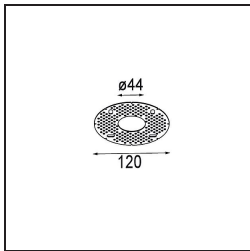

### Spezifikationen

Material	13641082
Typ der Lichtquelle	LED
LED Typ	BRIDGELUX V6 HD G7
LED-Technologie	COB-LED
CRI	Min. 90
Farbtemperatur	2700K
Lebensdauer	L80 B10 bei 50.000 Stunden
Leuchtmittel enthalten	Ja
Anzahl Lichtquellen	1
CIE-Fluxcode	100 100 100 100 62
Binning (SDCM)	2
Lichtrichtung	Abwärts
Optik	Streuscheibe
Gemessene Abstrahlwinkel (°)	29,0
Eingangsspannung	Konstantstrom-Treiber erforderlich
Schutzklasse	III
Schutzart	54
Glühdrahtprüfung (°C)	960
Innen/Außen	Innen
Anwendung	Decke, Wand
Montage	Einbau
Ausschnittgröße (mm)	ø44
Einbautiefe (mm)	80,0
Verstellbarkeit	Not Applicable
Abstand zum beleuchteten Objekt (m)	0,1
Primärfarbe & Primäres Finish	Bronze, Gebürstet und Eloxiert
Bruttogewicht (g)	197,0
Antriebsstrom (mA)	350      500
Min. forward voltage (Vf)	14,8      15,2
Max. forward voltage (Vf)	18,0      18,6
Connected load (W)	5,7      8,5
Lichtstrom pro Lampe (lm)	442      596
Effizienz (lm/W)	78      70
UGR	1      1

**TM30 & CRI Diagramm**

**Lichtverteilung und Lichtverteilungskurve**

Diagramm

**Montagezubehör**

**12293730** Plaster Kit 44 1x

**10889530** Installation Housing 123x100x80

**12290730** Plaster Kit 100x120-45 1x