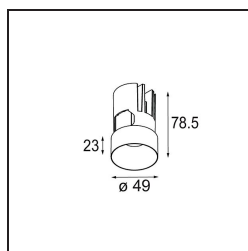

*Minude Out Recessed 49 23 1x IP54 LED 2700K Medium DE Bronze Brushed Anodised*

### Spezifikationen

Material	13641082
Typ der Lichtquelle	LED
LED Typ	BRIDGELUX V6 HD G7
LED-Technologie	COB-LED
CRI	Min. 90
Farbtemperatur	2700K
Lebensdauer	L80 B10 bei 50.000 Stunden
Leuchtmittel enthalten	Ja
Anzahl Lichtquellen	1
CIE-Fluxcode	100 100 100 100 62
Binning (SDCM)	2
Lichtrichtung	Abwärts
Optik	Streuscheibe
Gemessene Abstrahlwinkel (°)	29,0
Eingangsspannung	Konstantstrom-Treiber erforderlich
Schutzklasse	III
Schutzart	54
Glühdrahtprüfung (°C)	960
Innen/Außen	Innen
Anwendung	Decke, Wand
Montage	Einbau
Ausschnittgröße (mm)	ø44
Einbautiefe (mm)	80,0
Verstellbarkeit	Not Applicable
Abstand zum beleuchteten Objekt (m)	0,1
Primärfarbe & Primäres Finish	Bronze, Gebürstet und Eloxiert
Bruttogewicht (g)	197,0
Antriebsstrom (mA)	350      500
Min. forward voltage (Vf)	14,8      15,2
Max. forward voltage (Vf)	18,0      18,6
Connected load (W)	5,7      8,5
Lichtstrom pro Lampe (lm)	442      596
Effizienz (lm/W)	78      70
UGR	1      1