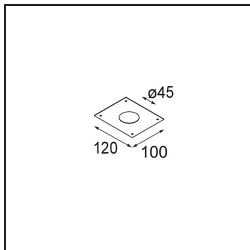

### Spezifikationen

Material	13641082
Typ der Lichtquelle	LED
LED Typ	BRIDGELUX V6 HD G7
LED-Technologie	COB-LED
CRI	Min. 90
Farbtemperatur	2700K
Lebensdauer	L80 B10 bei 50.000 Stunden
Leuchtmittel enthalten	Ja
Anzahl Lichtquellen	1
CIE-Fluxcode	100 100 100 100 62
Binning (SDCM)	2
Lichtrichtung	Abwärts
Optik	Streuscheibe
Gemessene Abstrahlwinkel (°)	29,0
Eingangsspannung	Konstantstrom-Treiber erforderlich
Schutzklasse	III
Schutzart	54
Glühdrahtprüfung (°C)	960
Innen/Außen	Innen
Anwendung	Decke, Wand
Montage	Einbau
Ausschnittgröße (mm)	ø44
Einbautiefe (mm)	80,0
Verstellbarkeit	Not Applicable
Abstand zum beleuchteten Objekt (m)	0,1
Primärfarbe & Primäres Finish	Bronze, Gebürstet und Eloxiert
Bruttogewicht (g)	197,0
Antriebsstrom (mA)	350      500
Min. forward voltage (Vf)	14,8      15,2
Max. forward voltage (Vf)	18,0      18,6
Connected load (W)	5,7      8,5
Lichtstrom pro Lampe (lm)	442      596
Effizienz (lm/W)	78      70
UGR	1      1

**TM30 & CRI Diagramm**

**Lichtverteilung und Lichtverteilungskurve**

Diagramm

**Montagezubehör**

**12293730** Plaster Kit 44 1x

**10889530** Installation Housing 123x100x80

**12290730** Plaster Kit 100x120-45 1x