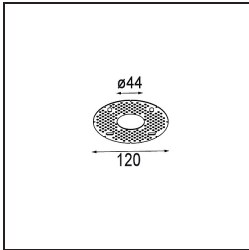

### Spezifikationen

Material	13641082
Typ der Lichtquelle	LED
LED Typ	BRIDGELUX V6 HD G7
LED-Technologie	COB-LED
CRI	Min. 90
Farbtemperatur	2700K
Lebensdauer	L80 B10 bei 50.000 Stunden
Leuchtmittel enthalten	Ja
Anzahl Lichtquellen	1
CIE-Fluxcode	100 100 100 100 62
Binning (SDCM)	2
Lichtrichtung	Abwärts
Optik	Streuscheibe
Gemessene Abstrahlwinkel (°)	29,0
Eingangsspannung	Konstantstrom-Treiber erforderlich
Schutzklasse	III
Schutzart	54
Glühdrahtprüfung (°C)	960
Innen/Außen	Innen
Anwendung	Decke, Wand
Montage	Einbau
Ausschnittgröße (mm)	ø44
Einbautiefe (mm)	80,0
Verstellbarkeit	Not Applicable
Abstand zum beleuchteten Objekt (m)	0,1
Primärfarbe & Primäres Finish	Bronze, Gebürstet und Eloxiert
Bruttogewicht (g)	197,0
Antriebsstrom (mA)	350      500
Min. forward voltage (Vf)	14,8      15,2
Max. forward voltage (Vf)	18,0      18,6
Connected load (W)	5,7      8,5
Lichtstrom pro Lampe (lm)	442      596
Effizienz (lm/W)	78      70
UGR	1      1

**TM30 & CRI Diagramm**

**Lichtverteilung und Lichtverteilungskurve**

Diagramm

**Montagezubehör**

**12293730** Plaster Kit 44 1x

**10889530** Installation Housing 123x100x80

**12290730** Plaster Kit 100x120-45 1x