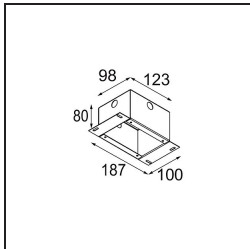

### Spezifikationen

Material	13641082
Typ der Lichtquelle	LED
LED Typ	BRIDGELUX V6 HD G7
LED-Technologie	COB-LED
CRI	Min. 90
Farbtemperatur	2700K
Lebensdauer	L80 B10 bei 50.000 Stunden
Leuchtmittel enthalten	Ja
Anzahl Lichtquellen	1
CIE-Fluxcode	100 100 100 100 62
Binning (SDCM)	2
Lichtrichtung	Abwärts
Optik	Streuscheibe
Gemessene Abstrahlwinkel (°)	29,0
Eingangsspannung	Konstantstrom-Treiber erforderlich
Schutzklasse	III
Schutzart	54
Glühdrahtprüfung (°C)	960
Innen/Außen	Innen
Anwendung	Decke, Wand
Montage	Einbau
Ausschnittgröße (mm)	ø44
Einbautiefe (mm)	80,0
Verstellbarkeit	Not Applicable
Abstand zum beleuchteten Objekt (m)	0,1
Primärfarbe & Primäres Finish	Bronze, Gebürstet und Eloxiert
Bruttogewicht (g)	197,0
Antriebsstrom (mA)	350      500
Min. forward voltage (Vf)	14,8      15,2
Max. forward voltage (Vf)	18,0      18,6
Connected load (W)	5,7      8,5
Lichtstrom pro Lampe (lm)	442      596
Effizienz (lm/W)	78      70
UGR	1      1

**TM30 & CRI Diagramm**

**Lichtverteilung und Lichtverteilungskurve**

Diagramm

**Montagezubehör**

**12293730** Plaster Kit 44 1x

**10889530** Installation Housing 123x100x80

**12290730** Plaster Kit 100x120-45 1x