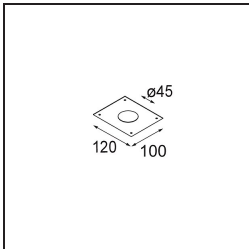

### Spezifikationen

Material	13641082
Typ der Lichtquelle	LED
LED Typ	BRIDGELUX V6 HD G7
LED-Technologie	COB-LED
CRI	Min. 90
Farbtemperatur	2700K
Lebensdauer	L80 B10 bei 50.000 Stunden
Leuchtmittel enthalten	Ja
Anzahl Lichtquellen	1
CIE-Fluxcode	100 100 100 100 62
Binning (SDCM)	2
Lichtrichtung	Abwärts
Optik	Streuscheibe
Gemessene Abstrahlwinkel (°)	29,0
Eingangsspannung	Konstantstrom-Treiber erforderlich
Schutzklasse	III
Schutzart	54
Glühdrahtprüfung (°C)	960
Innen/Außen	Innen
Anwendung	Decke, Wand
Montage	Einbau
Ausschnittgröße (mm)	ø44
Einbautiefe (mm)	80,0
Verstellbarkeit	Not Applicable
Abstand zum beleuchteten Objekt (m)	0,1
Primärfarbe & Primäres Finish	Bronze, Gebürstet und Eloxiert
Bruttogewicht (g)	197,0
Antriebsstrom (mA)	350      500
Min. forward voltage (Vf)	14,8      15,2
Max. forward voltage (Vf)	18,0      18,6
Connected load (W)	5,7      8,5
Lichtstrom pro Lampe (lm)	442      596
Effizienz (lm/W)	78      70
UGR	1      1

**TM30 & CRI Diagramm**

**Lichtverteilung und Lichtverteilungskurve**

Diagramm

**Montagezubehör**

**12293730** Plaster Kit 44 1x

**10889530** Installation Housing 123x100x80

**12290730** Plaster Kit 100x120-45 1x