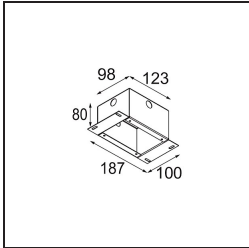

### Spezifikationen

Material	13641082
Typ der Lichtquelle	LED
LED Typ	BRIDGELUX V6 HD G7
LED-Technologie	COB-LED
CRI	Min. 90
Farbtemperatur	2700K
Lebensdauer	L80 B10 bei 50.000 Stunden
Leuchtmittel enthalten	Ja
Anzahl Lichtquellen	1
CIE-Fluxcode	100 100 100 100 62
Binning (SDCM)	2
Lichtrichtung	Abwärts
Optik	Streuscheibe
Gemessene Abstrahlwinkel (°)	29,0
Eingangsspannung	Konstantstrom-Treiber erforderlich
Schutzklasse	III
Schutzart	54
Glühdrahtprüfung (°C)	960
Innen/Außen	Innen
Anwendung	Decke, Wand
Montage	Einbau
Ausschnittgröße (mm)	ø44
Einbautiefe (mm)	80,0
Verstellbarkeit	Not Applicable
Abstand zum beleuchteten Objekt (m)	0,1
Primärfarbe & Primäres Finish	Bronze, Gebürstet und Eloxiert
Bruttogewicht (g)	197,0
Antriebsstrom (mA)	350      500
Min. forward voltage (Vf)	14,8      15,2
Max. forward voltage (Vf)	18,0      18,6
Connected load (W)	5,7      8,5
Lichtstrom pro Lampe (lm)	442      596
Effizienz (lm/W)	78      70
UGR	1      1

**TM30 & CRI Diagramm**

**Lichtverteilung und Lichtverteilungskurve**

Diagramm

**Montagezubehör**

**12293730** Plaster Kit 44 1x

**10889530** Installation Housing 123x100x80

**12290730** Plaster Kit 100x120-45 1x