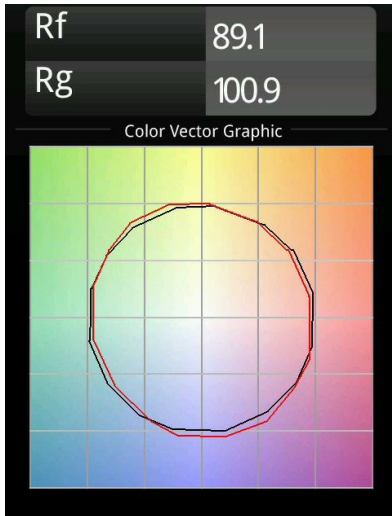

TM30 & CRI Diagramm