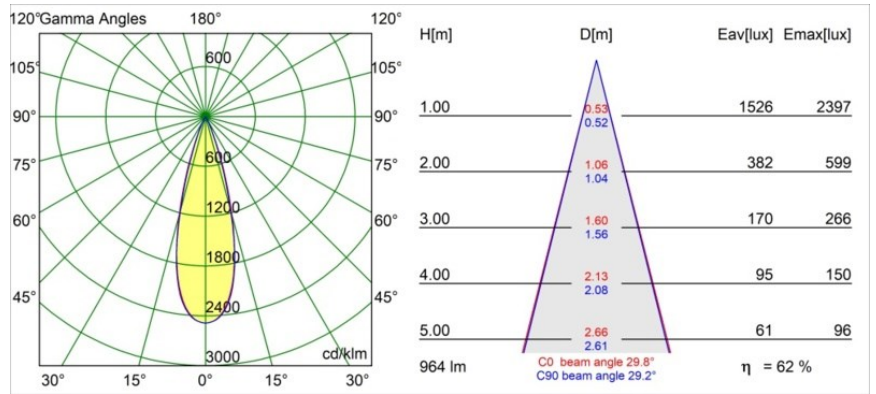

Lichtspreiding & Stralingsdiagram