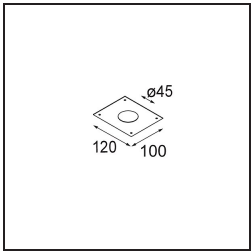

Caractéristiques

Matériaux	13641084
Type de Source Lumineuse	LED
Type de LED	BRIDGELUX V6 HD G7
Technologie LED	LED COB
CRI	Min. 90
Température de Couleur	2700K
Durée de Vie	L80B10 à 50 000 heures
Ampoule incluse	Oui
Nombre de Sources Lumineuses	1
Code de flux CIE	100 100 100 100 62
Groupement (SDCM)	2
Direction de la Lumière	Bas
Optique	Lentille
Faisceau mesuré (°)	29,0
Tension d'Entrée	Driver à Courant Constant Requis
Classe Électrique	III
Indice de protection IP	54
Essai au fil incandescent (°C)	960
Intérieur/extérieur	Intérieur
Application	Plafond, Mur
Montage	Encastré
Taille de découpe (mm)	ø44
Profondeur de montage (mm)	80,0
Ajustabilité	Not Applicable
Distance avec l'Objet Éclairé (m)	0,1
Couleur Principale & Finition Principale	Bronze Argenté, Anodisé Brossé
Poids brut (g)	197,0
Courant du driver (mA)	350 500
Min. forward voltage (Vf)	14,8 15,2
Max. forward voltage (Vf)	18,0 18,6
Connected load (W)	5,7 8,5
Flux lumineux par lampe (lm)	446 602
Efficacité (lm/W)	78 71

UGR	3	4
-----	---	---

TM30 & CRI diagrammes

Distribution de Lumière & Schéma de Faisceau

Accessoires d'Eclairage d'installation

12293730 Plaster Kit 44 1x

10889530 Installation Housing 123x100x80

12290730 Plaster Kit 100x120-45 1x