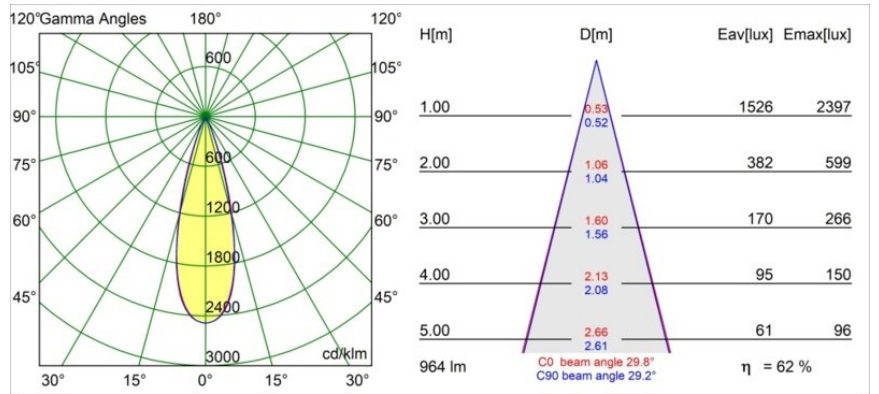

Distribution de Lumière & Schéma de Faisceau