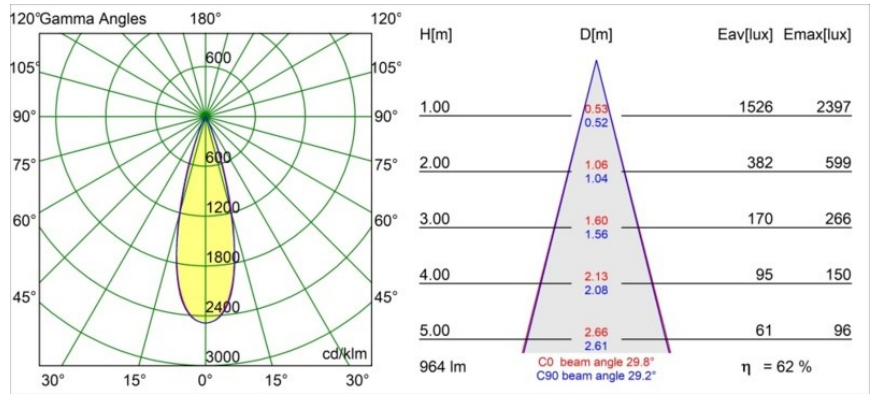

### Specifications

Material	13641084
Tipo de fuente de luz	LED
Tipo de LED	BRIDGELUX V6 HD G7
Tecnología LED	COB LED
CRI	Min. 90
Temperatura del color	2700K
Vida Útil	L80B10 @50.000 horas
Lámpara Incluida	Sí
Número de fuentes de luz	1
Código de flujo CIE	100 100 100 100 62
Binning (SDCM)	2
Dirección de la luz	Directo
Óptica	Lente
Ángulo de Apertura medido (°)	29,0
Voltaje de entrada	Driver de corriente constante requerido
Clasificación eléctrica	III
Clasificación del IP	54
Clasificación de hilo incandescente (°C)	960
Interio/Exterior	Interior
Aplicación	Techo, Pared
Montaje	Empotrado
Tamaño de corte (mm)	ø44
Profundidad de montaje (mm)	80,0
Ajustabilidad	Not Applicable
Distancia al objeto iluminado (m)	0,1
Color principal & Acabado principal	Bronce plateado, Anodizado cepillado
Peso bruto (g)	197,0
Corriente de accionamiento (mA)	350      500
Min. forward voltage (Vf)	14,8      15,2
Max. forward voltage (Vf)	18,0      18,6
Connected load (W)	5,7      8,5
Flujo luminoso por lámpara (lm)	446      602
Eficacia (lm/W)	78      71

---

Índice de deslumbramiento	3	4
------------------------------	---	---

---

**TM30 & CRI diagram**

**Light distribution & beam diagram**

**Accesorios Instalación**

**12293730** Plaster Kit 44 1x

**10889530** Installation Housing 123x100x80