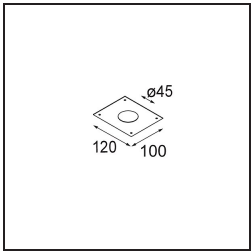

### Specifications

Material	13641084
Tipo de fuente de luz	LED
Tipo de LED	BRIDGELUX V6 HD G7
Tecnología LED	COB LED
CRI	Min. 90
Temperatura del color	2700K
Vida Útil	L80B10 @50.000 horas
Lámpara Incluida	Sí
Número de fuentes de luz	1
Código de flujo CIE	100 100 100 100 62
Binning (SDCM)	2
Dirección de la luz	Directo
Óptica	Lente
Ángulo de Apertura medido (°)	29,0
Voltaje de entrada	Driver de corriente constante requerido
Clasificación eléctrica	III
Clasificación del IP	54
Clasificación de hilo incandescente (°C)	960
Interio/Exterior	Interior
Aplicación	Techo, Pared
Montaje	Empotrado
Tamaño de corte (mm)	ø44
Profundidad de montaje (mm)	80,0
Ajustabilidad	Not Applicable
Distancia al objeto iluminado (m)	0,1
Color principal & Acabado principal	Bronce plateado, Anodizado cepillado
Peso bruto (g)	197,0
Corriente de accionamiento (mA)	350      500
Min. forward voltage (Vf)	14,8      15,2
Max. forward voltage (Vf)	18,0      18,6
Connected load (W)	5,7      8,5
Flujo luminoso por lámpara (lm)	446      602
Eficacia (lm/W)	78      71

---

Índice de deslumbramiento	3	4
------------------------------	---	---

---

**TM30 & CRI diagram**

**Light distribution & beam diagram**

**Accesorios Instalación**

**12293730** Plaster Kit 44 1x

**10889530** Installation Housing 123x100x80