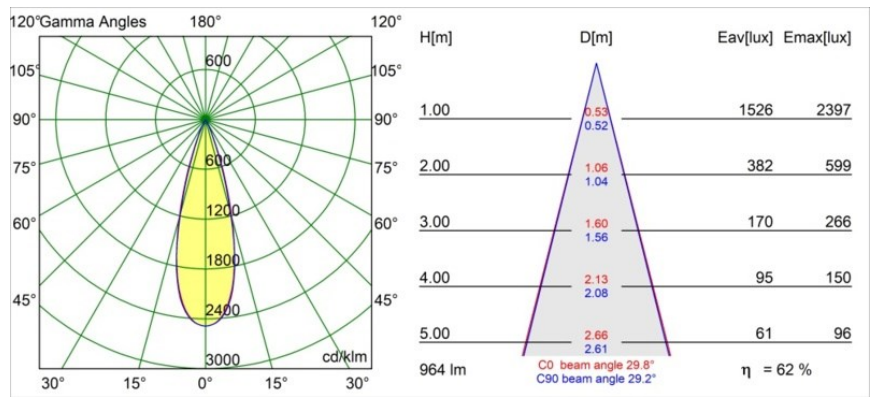

Lichtverteilung und Lichtverteilungskurve