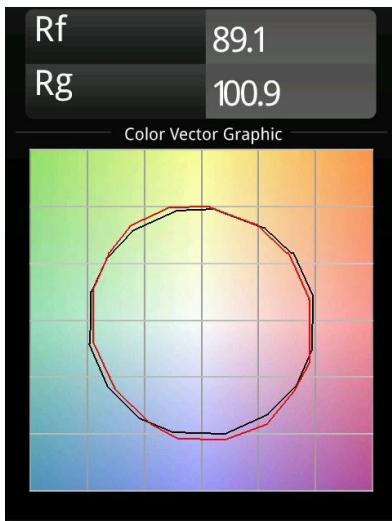

TM30 & CRI Diagramm