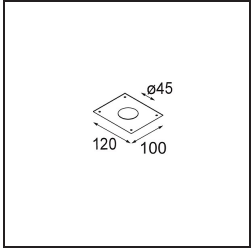

Specificaties

Materiaal	13641041
Type Lichtbron	LED
LED type	BRIDGELUX V6 HD G7
LED technologie	Led-COB
CRI	Min. 90
Kleurtemperatuur	2700K
Levensduur	L80B10 bij 50.000 Uur
Lamp inbegrepen	Ja
Aantal Lichtbronnen	1
CIE-fluxcode	99 100 100 100 62
Binning (SDCM)	2
Lichtrichting	Omlaag
Optisch	Lens
Gemeten gradenbundel (°)	29,0
Ingangsspanning	Aandrijving Gelijktroom Vereist
Elektriciteitsklasse	III
IP-klasse	54
Gloeidraadtest (°C)	960
Binnen/Buiten	Binnen
Toepassing	Plafond, Wand
Montage	Inbouw
Inbouwopening (mm)	ø44
Montagediepte (mm)	80,0
Verstelbaarheid	Not Applicable
Afstand tot Verlicht Voorwerp (m)	0,1
Primaire Kleur & Primaire Afwerking	Champagne, Geborsteld Geanodiseerd
Brutogewicht (g)	197,0
Stroom driver (mA)	350 500
Min. forward voltage (Vf)	14,8 15,2
Max. forward voltage (Vf)	18,0 18,6
Connected load (W)	5,7 8,5
Lumenoutput per lampunit (lm)	445 600
Efficiëntie (lm/W)	78 71
UGR	5 6

TM30 & CRI Diagrammen

Lichtspreiding & Stralingsdiagram

Diagrammen

Installatie Accessoires

12293730 Plaster Kit 44 1x

10889530 Installation Housing 123x100x80

12290730 Plaster Kit 100x120-45 1x

Kies een vereist accessoire