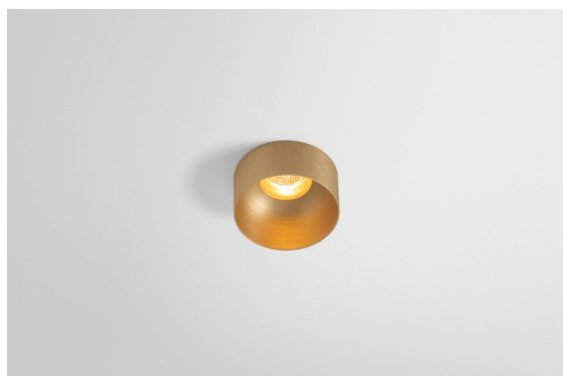

Datum
Klant
Project
Soort

Minute Out Recessed 49 23 1x IP54 LED 2700K Medium DE Champagne Brushed Anodised

Minudes yogische flexibiliteit zal je al evenzeer verrassen als zijn naakte, cilindervormige ontwerp. Voor een geraffineerde en minimalistische look op de muur, op een hoog of laag plafond. Probeer meer dan één Minute op onze Pista rail of op onze herontworpen Modupoint LED. De lange reeks kleuren en het kleine formaat laten een grote indruk achter.

Specificaties

Materiaal	13641041
Type Lichtbron	LED
LED type	BRIDGELUX V6 HD G7
LED technologie	Led-COB
CRI	Min. 90
Kleurtemperatuur	2700K
Levensduur	L80B10 bij 50.000 Uur
Lamp inbegrepen	Ja
Aantal Lichtbronnen	1
CIE-fluxcode	99 100 100 100 62
Binning (SDCM)	2
Lichtrichting	Omlaag
Optisch	Lens
Gemeten gradenbundel (°)	29,0
Ingangsspanning	Aandrijving Gelijktroom Vereist
Elektriciteitsklasse	III
IP-klasse	54
Gloeidraadtest (°C)	960
Binnen/Buiten	Binnen
Toepassing	Plafond, Wand
Montage	Inbouw
Inbouwopening (mm)	ø44
Montagediepte (mm)	80,0
Verstelbaarheid	Not Applicable
Afstand tot Verlicht Voorwerp (m)	0,1
Primaire Kleur & Primaire Afwerking	Champagne, Geborsteld Geanodiseerd
Brutogewicht (g)	197,0
Stroom driver (mA)	350 500
Min. forward voltage (Vf)	14,8 15,2
Max. forward voltage (Vf)	18,0 18,6
Connected load (W)	5,7 8,5
Lumenoutput per lampunit (lm)	445 600
Efficiëntie (lm/W)	78 71
UGR	5 6