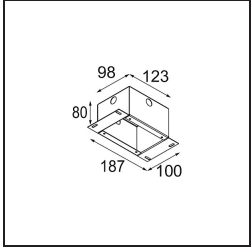

### Specifications

Materiale	13641041
Tipo di Sorgente	LED
Tipologia LED	BRIDGELUX V6 HD G7
Tecnologie LED	COB
CRI	Min. 90
Temperatura di colore della luce	2700K
Vita utile	L80B10 @50.000 ore
Lampadina inclusa	Sì
Numero di fonte luminosa	1
Codice di flusso CIE	99 100 100 100 62
Binning (SDCM)	2
Direzione della luce	Diretta
Ottiche	Lente
Fascio misurato (°)	29,0
Volt in ingresso	Necessario driver a corrente costante
Classificazione elettrica	III
Grado IP	54
Test filo a caldo (°C)	960
Interno/Esterno	Interno
Applicazione	Soffitto, Parete
Montaggio	Incassato
Foro d'incasso (mm)	ø44
Profondità di montaggio (mm)	80,0
Orientabilità	Not Applicable
Distanza dall'oggetto illuminato (m)	0,1
Colore primario & Finitura primaria	Champagne, Anodizzata Spazzolata
Peso lordo (g)	197,0
Corrente di azionamento (mA)	350      500
Min. forward voltage (Vf)	14,8      15,2
Max. forward voltage (Vf)	18,0      18,6
Connected load (W)	5,7      8,5
Flusso luminoso per lampade (lm)	445      600
Efficienza (lm/W)	78      71

---

Livello abbagliamento	5	6
-----------------------	---	---

---

**TM30 & CRI diagram**

**Light distribution & beam diagram**

**Accessori Installazione**

**12293730** Plaster Kit 44 1x

**10889530** Installation Housing 123x100x80