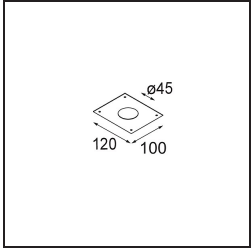

### Specifications

Materiale	13641041
Tipo di Sorgente	LED
Tipologia LED	BRIDGELUX V6 HD G7
Tecnologie LED	COB
CRI	Min. 90
Temperatura di colore della luce	2700K
Vita utile	L80B10 @50.000 ore
Lampadina inclusa	Sì
Numero di fonte luminosa	1
Codice di flusso CIE	99 100 100 100 62
Binning (SDCM)	2
Direzione della luce	Diretta
Ottiche	Lente
Fascio misurato (°)	29,0
Volt in ingresso	Necessario driver a corrente costante
Classificazione elettrica	III
Grado IP	54
Test filo a caldo (°C)	960
Interno/Esterno	Interno
Applicazione	Soffitto, Parete
Montaggio	Incassato
Foro d'incasso (mm)	ø44
Profondità di montaggio (mm)	80,0
Orientabilità	Not Applicable
Distanza dall'oggetto illuminato (m)	0,1
Colore primario & Finitura primaria	Champagne, Anodizzata Spazzolata
Peso lordo (g)	197,0
Corrente di azionamento (mA)	350      500
Min. forward voltage (Vf)	14,8      15,2
Max. forward voltage (Vf)	18,0      18,6
Connected load (W)	5,7      8,5
Flusso luminoso per lampade (lm)	445      600
Efficienza (lm/W)	78      71

---

Livello abbagliamento	5	6
-----------------------	---	---

---

**TM30 & CRI diagram**

**Light distribution & beam diagram**

**Accessori Installazione**

**12293730** Plaster Kit 44 1x

**10889530** Installation Housing 123x100x80