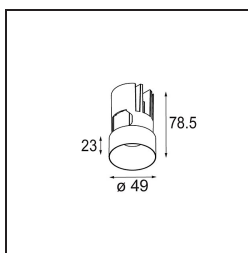

Date
Customer
Project
Type

*Minude Out Recessed 49 23 1x IP54 LED 2700K Medium DE Champagne Brushed Anodised*

La flessibilità yogica di Minude ti sorprenderà quanto il suo design essenziale e cilindrico. Esprimi un'estetica raffinata e minimalista su pareti e soffitti alti o bassi. Prova più di un Minude sul nostro binario Pista o sul nostro Modupoint LED ridisegnato. La sua lunga serie di colori e le sue dimensioni miniaturizzate faranno certamente colpo.

### Specifications

Materiale	13641041
Tipo di Sorgente	LED
Tipologia LED	BRIDGELUX V6 HD G7
Tecnologie LED	COB
CRI	Min. 90
Temperatura di colore della luce	2700K
Vita utile	L80B10 @50.000 ore
Lampadina inclusa	Sì
Numero di fonte luminosa	1
Codice di flusso CIE	99 100 100 100 62
Binning (SDCM)	2
Direzione della luce	Diretta
Ottiche	Lente
Fascio misurato (°)	29,0
Volt in ingresso	Necessario driver a corrente costante
Classificazione elettrica	III
Grado IP	54
Test filo a caldo (°C)	960
Interno/Esterno	Interno
Applicazione	Soffitto, Parete
Montaggio	Incassato
Foro d'incasso (mm)	ø44
Profondità di montaggio (mm)	80,0
Orientabilità	Not Applicable
Distanza dall'oggetto illuminato (m)	0,1
Colore primario & Finitura primaria	Champagne, Anodizzata Spazzolata
Peso lordo (g)	197,0
Corrente di azionamento (mA)	350      500
Min. forward voltage (Vf)	14,8      15,2
Max. forward voltage (Vf)	18,0      18,6
Connected load (W)	5,7      8,5
Flusso luminoso per lampade (lm)	445      600
Efficienza (lm/W)	78      71