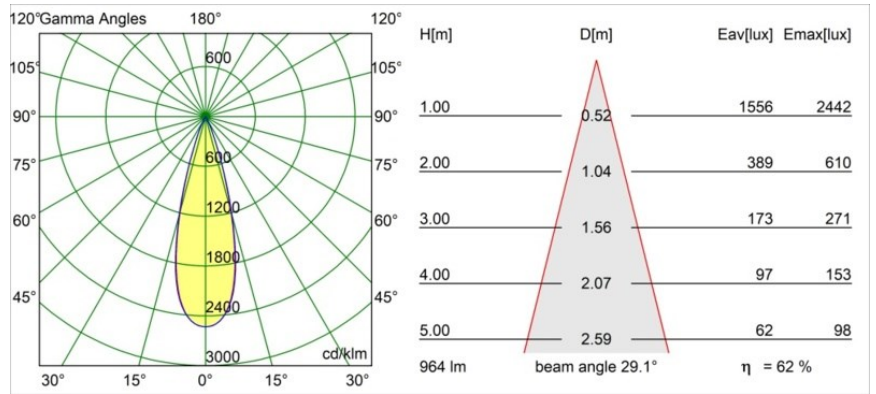

### Specifications

Materiale	13641041
Tipo di Sorgente	LED
Tipologia LED	BRIDGELUX V6 HD G7
Tecnologie LED	COB
CRI	Min. 90
Temperatura di colore della luce	2700K
Vita utile	L80B10 @50.000 ore
Lampadina inclusa	Sì
Numero di fonte luminosa	1
Codice di flusso CIE	99 100 100 100 62
Binning (SDCM)	2
Direzione della luce	Diretta
Ottiche	Lente
Fascio misurato (°)	29,0
Volt in ingresso	Necessario driver a corrente costante
Classificazione elettrica	III
Grado IP	54
Test filo a caldo (°C)	960
Interno/Esterno	Interno
Applicazione	Soffitto, Parete
Montaggio	Incassato
Foro d'incasso (mm)	ø44
Profondità di montaggio (mm)	80,0
Orientabilità	Not Applicable
Distanza dall'oggetto illuminato (m)	0,1
Colore primario & Finitura primaria	Champagne, Anodizzata Spazzolata
Peso lordo (g)	197,0
Corrente di azionamento (mA)	350      500
Min. forward voltage (Vf)	14,8      15,2
Max. forward voltage (Vf)	18,0      18,6
Connected load (W)	5,7      8,5
Flusso luminoso per lampade (lm)	445      600
Efficienza (lm/W)	78      71

---

Livello abbagliamento	5	6
-----------------------	---	---

---

**TM30 & CRI diagram**

**Light distribution & beam diagram**

**Accessori Installazione**

**12293730** Plaster Kit 44 1x

**10889530** Installation Housing 123x100x80