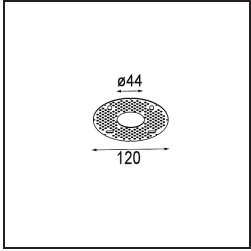

### Specifications

Materiale	13641041
Tipo di Sorgente	LED
Tipologia LED	BRIDGELUX V6 HD G7
Tecnologie LED	COB
CRI	Min. 90
Temperatura di colore della luce	2700K
Vita utile	L80B10 @50.000 ore
Lampadina inclusa	Sì
Numero di fonte luminosa	1
Codice di flusso CIE	99 100 100 100 62
Binning (SDCM)	2
Direzione della luce	Diretta
Ottiche	Lente
Fascio misurato (°)	29,0
Volt in ingresso	Necessario driver a corrente costante
Classificazione elettrica	III
Grado IP	54
Test filo a caldo (°C)	960
Interno/Esterno	Interno
Applicazione	Soffitto, Parete
Montaggio	Incassato
Foro d'incasso (mm)	ø44
Profondità di montaggio (mm)	80,0
Orientabilità	Not Applicable
Distanza dall'oggetto illuminato (m)	0,1
Colore primario & Finitura primaria	Champagne, Anodizzata Spazzolata
Peso lordo (g)	197,0
Corrente di azionamento (mA)	350      500
Min. forward voltage (Vf)	14,8      15,2
Max. forward voltage (Vf)	18,0      18,6
Connected load (W)	5,7      8,5
Flusso luminoso per lampade (lm)	445      600
Efficienza (lm/W)	78      71

---

Livello abbagliamento	5	6
-----------------------	---	---

---

**TM30 & CRI diagram**

**Light distribution & beam diagram**

**Accessori Installazione**

**12293730** Plaster Kit 44 1x

**10889530** Installation Housing 123x100x80