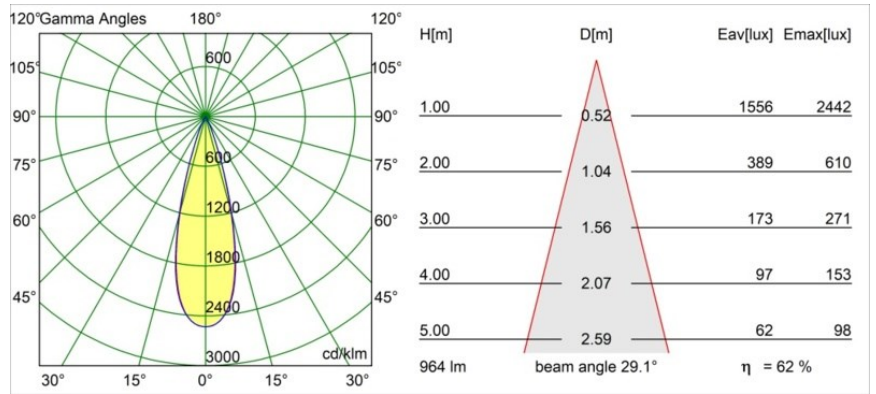

### Specifications

Material	13641041
Tipo de fuente de luz	LED
Tipo de LED	BRIDGELUX V6 HD G7
Tecnología LED	COB LED
CRI	Min. 90
Temperatura del color	2700K
Vida Útil	L80B10 @50.000 horas
Lámpara Incluida	Sí
Número de fuentes de luz	1
Código de flujo CIE	99 100 100 100 62
Binning (SDCM)	2
Dirección de la luz	Directo
Óptica	Lente
Ángulo de Apertura medido (°)	29,0
Voltaje de entrada	Driver de corriente constante requerido
Clasificación eléctrica	III
Clasificación del IP	54
Clasificación de hilo incandescente (°C)	960
Interio/Exterior	Interior
Aplicación	Techo, Pared
Montaje	Empotrado
Tamaño de corte (mm)	ø44
Profundidad de montaje (mm)	80,0
Ajustabilidad	Not Applicable
Distancia al objeto iluminado (m)	0,1
Color principal & Acabado principal	Champán, Anodizado cepillado
Peso bruto (g)	197,0
Corriente de accionamiento (mA)	350      500
Min. forward voltage (Vf)	14,8      15,2
Max. forward voltage (Vf)	18,0      18,6
Connected load (W)	5,7      8,5
Flujo luminoso por lámpara (lm)	445      600
Eficacia (lm/W)	78      71

---

Índice de deslumbramiento	5	6
------------------------------	---	---

---

**TM30 & CRI diagram**

**Light distribution & beam diagram**

**Accesorios Instalación**

**12293730** Plaster Kit 44 1x

**10889530** Installation Housing 123x100x80