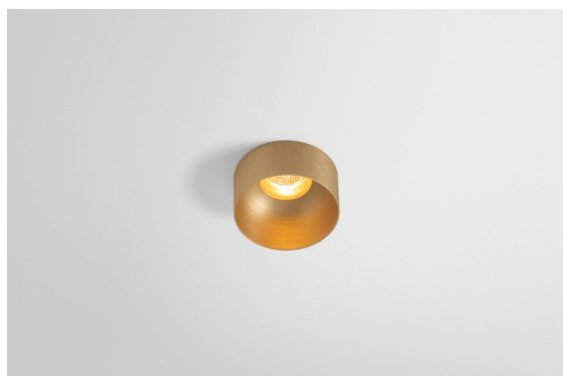

Date
Customer
Project
Type

*Minude Out Recessed 49 23 1x IP54 LED 2700K Medium DE Champagne Brushed Anodised*

La flexibilidad yóguica de Minude le sorprenderá tanto como su diseño cilíndrico desnudo. Expresa apariencia y sensación elegantes y minimalistas en paredes y en techos altos o bajos. Use más de un foco Minude en nuestra vía Pista Track o en nuestro Modupoint LED rediseñado. Su larga tira de colores y tamaño en miniatura causarán gran impresión.

### Specifications

Material	13641041
Tipo de fuente de luz	LED
Tipo de LED	BRIDGELUX V6 HD G7
Tecnología LED	COB LED
CRI	Min. 90
Temperatura del color	2700K
Vida Útil	L80B10 @50.000 horas
Lámpara Incluida	Sí
Número de fuentes de luz	1
Código de flujo CIE	99 100 100 100 62
Binning (SDCM)	2
Dirección de la luz	Directo
Óptica	Lente
Ángulo de Apertura medido (°)	29,0
Voltaje de entrada	Driver de corriente constante requerido
Clasificación eléctrica	III
Clasificación del IP	54
Clasificación de hilo incandescente (°C)	960
Interio/Exterior	Interior
Aplicación	Techo, Pared
Montaje	Empotrado
Tamaño de corte (mm)	ø44
Profundidad de montaje (mm)	80,0
Ajustabilidad	Not Applicable
Distancia al objeto iluminado (m)	0,1
Color principal & Acabado principal	Champán, Anodizado cepillado
Peso bruto (g)	197,0
Corriente de accionamiento (mA)	350      500
Min. forward voltage (Vf)	14,8      15,2
Max. forward voltage (Vf)	18,0      18,6
Connected load (W)	5,7      8,5
Flujo luminoso por lámpara (lm)	445      600
Eficacia (lm/W)	78      71