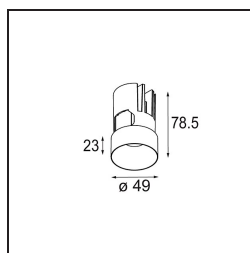

Datum
Klant
Project
Soort

Minute Out Recessed 49 23 1x IP54 LED 2700K Medium DE Black Brushed Anodised

Minudes yogische flexibiliteit zal je al evenzeer verrassen als zijn naakte, cilindervormige ontwerp. Voor een geraffineerde en minimalistische look op de muur, op een hoog of laag plafond. Probeer meer dan één Minute op onze Pista rail of op onze herontworpen Modupoint LED. De lange reeks kleuren en het kleine formaat laten een grote indruk achter.

Specificaties

Materiaal	13641081
Type Lichtbron	LED
LED type	BRIDGELUX V6 HD G7
LED technologie	Led-COB
CRI	Min. 90
Kleurtemperatuur	2700K
Levensduur	L80B10 bij 50.000 Uur
Lamp inbegrepen	Ja
Aantal Lichtbronnen	1
CIE-fluxcode	100 100 100 100 62
Binning (SDCM)	2
Lichtrichting	Omlaag
Optisch	Lens
Gemeten gradenbundel (°)	29,0
Ingangsspanning	Aandrijving Gelijktroom Vereist
Elektriciteitsklasse	III
IP-klasse	54
Gloeidraadtest (°C)	960
Binnen/Buiten	Binnen
Toepassing	Plafond, Wand
Montage	Inbouw
Inbouwopening (mm)	ø44
Montagediepte (mm)	80,0
Verstelbaarheid	Not Applicable
Afstand tot Verlicht Voorwerp (m)	0,1
Primaire Kleur & Primaire Afwerking	Zwart, Geborsteld Geanodiseerd
Brutogewicht (g)	197,0
Stroom driver (mA)	350 500
Min. forward voltage (Vf)	14,8 15,2
Max. forward voltage (Vf)	18,0 18,6
Connected load (W)	5,7 8,5
Lumenoutput per lampunit (lm)	440 594
Efficiëntie (lm/W)	77 70
UGR	1 1