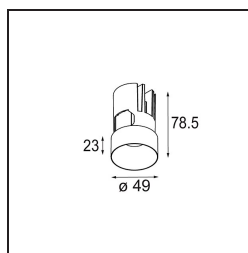

Datum
Klant
Project
Soort

*Minute Out Recessed 49 23 1x IP54 LED 2700K Medium DE Black Brushed Anodised*

### Specificaties

Materiaal	13641081
Type Lichtbron	LED
LED type	BRIDGELUX V6 HD G7
LED technologie	Led-COB
CRI	Min. 90
Kleurtemperatuur	2700K
Levensduur	L80B10 bij 50.000 Uur
Lamp inbegrepen	Ja
Aantal Lichtbronnen	1
CIE-fluxcode	100 100 100 100 62
Binning (SDCM)	2
Lichtrichting	Omlaag
Optisch	Lens
Gemeten gradenbundel (°)	29,0
Ingangsspanning	Aandrijving Gelijktroom Vereist
Elektriciteitsklasse	III
IP-klasse	54
Gloeidraadtest (°C)	960
Binnen/Buiten	Binnen
Toepassing	Plafond, Wand
Montage	Inbouw
Inbouwopening (mm)	ø44
Montagediepte (mm)	80,0
Verstelbaarheid	Not Applicable
Afstand tot Verlicht Voorwerp (m)	0,1
Primaire Kleur & Primaire Afwerking	Zwart, Geborsteld Geanodiseerd
Brutogewicht (g)	197,0
Stroom driver (mA)	350      500
Min. forward voltage (Vf)	14,8      15,2
Max. forward voltage (Vf)	18,0      18,6
Connected load (W)	5,7      8,5
Lumenoutput per lampunit (lm)	440      594
Efficiëntie (lm/W)	77      70
UGR	1      1