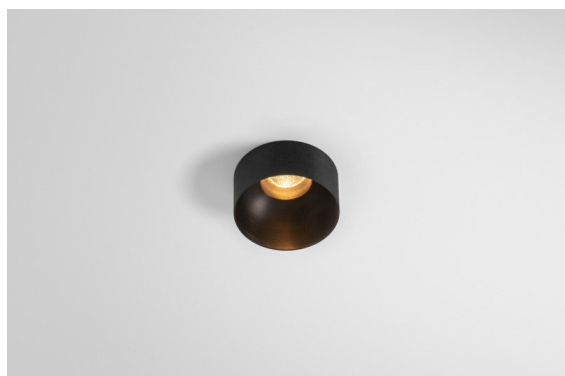

Datum
Klant
Project
Soort

*Minute Out Recessed 49 23 1x IP54 LED 2700K Medium DE Black Brushed Anodised*

### Specificaties

Materiaal	13641081
Type Lichtbron	LED
LED type	BRIDGELUX V6 HD G7
LED technologie	Led-COB
CRI	Min. 90
Kleurtemperatuur	2700K
Levensduur	L80B10 bij 50.000 Uur
Lamp inbegrepen	Ja
Aantal Lichtbronnen	1
CIE-fluxcode	100 100 100 100 62
Binning (SDCM)	2
Lichtrichting	Omlaag
Optisch	Lens
Gemeten gradenbundel (°)	29,0
Ingangsspanning	Aandrijving Gelijktroom Vereist
Elektriciteitsklasse	III
IP-klasse	54
Gloeidraadtest (°C)	960
Binnen/Buiten	Binnen
Toepassing	Plafond, Wand
Montage	Inbouw
Inbouwopening (mm)	ø44
Montagediepte (mm)	80,0
Verstelbaarheid	Not Applicable
Afstand tot Verlicht Voorwerp (m)	0,1
Primaire Kleur & Primaire Afwerking	Zwart, Geborsteld Geanodiseerd
Brutogewicht (g)	197,0
Stroom driver (mA)	350      500
Min. forward voltage (Vf)	14,8      15,2
Max. forward voltage (Vf)	18,0      18,6
Connected load (W)	5,7      8,5
Lumenoutput per lampunit (lm)	440      594
Efficiëntie (lm/W)	77      70
UGR	1      1

Minudes yogische flexibiliteit zal je al evenzeer verrassen als zijn naakte, cilindervormige ontwerp. Voor een geraffineerde en minimalistische look op de muur, op een hoog of laag plafond. Probeer meer dan één Minute op onze Pista rail of op onze herontworpen Modupoint LED. De lange reeks kleuren en het kleine formaat laten een grote indruk achter.