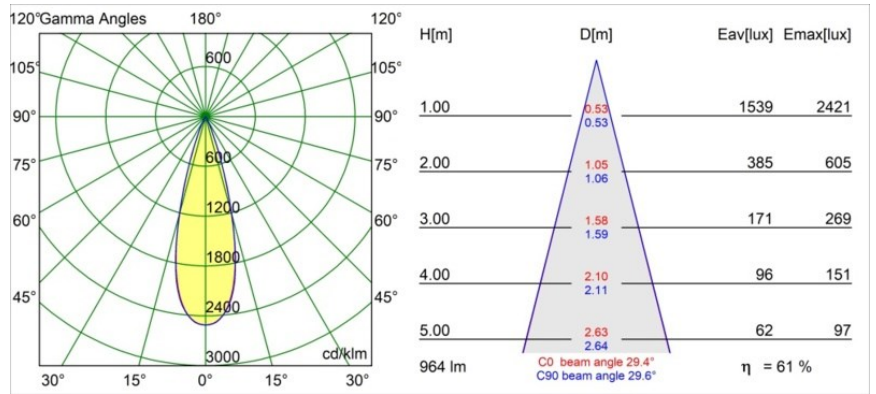

### Specifications

Materiale	13641081
Tipo di Sorgente	LED
Tipologia LED	BRIDGELUX V6 HD G7
Tecnologie LED	COB
CRI	Min. 90
Temperatura di colore della luce	2700K
Vita utile	L80B10 @50.000 ore
Lampadina inclusa	Sì
Numero di fonte luminosa	1
Codice di flusso CIE	100 100 100 100 62
Binning (SDCM)	2
Direzione della luce	Diretta
Ottiche	Lente
Fascio misurato (°)	29,0
Volt in ingresso	Necessario driver a corrente costante
Classificazione elettrica	III
Grado IP	54
Test filo a caldo (°C)	960
Interno/Esterno	Interno
Applicazione	Soffitto, Parete
Montaggio	Incassato
Foro d'incasso (mm)	ø44
Profondità di montaggio (mm)	80,0
Orientabilità	Not Applicable
Distanza dall'oggetto illuminato (m)	0,1
Colore primario & Finitura primaria	Nero, Anodizzata Spazzolata
Peso lordo (g)	197,0
Corrente di azionamento (mA)	350      500
Min. forward voltage (Vf)	14,8      15,2
Max. forward voltage (Vf)	18,0      18,6
Connected load (W)	5,7      8,5
Flusso luminoso per lampade (lm)	440      594
Efficienza (lm/W)	77      70

---

Livello abbagliamento	1	1
-----------------------	---	---

---

**TM30 & CRI diagram**

**Light distribution & beam diagram**

Diagrams

**Accessori Installazione**

**12293730** Plaster Kit 44 1x