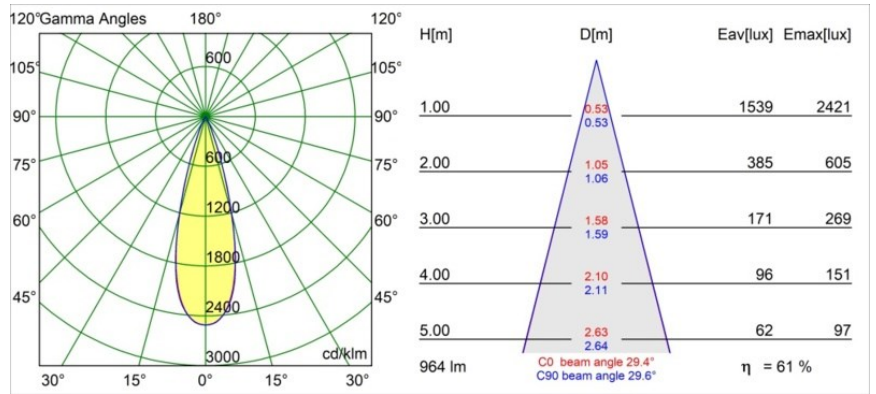

Light distribution & beam diagram