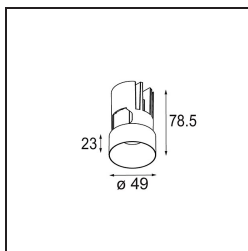

Date
Customer
Project
Type

Minude Out Recessed 49 23 1x IP54 LED 2700K Medium DE Black Brushed Anodised

La flessibilità yogica di Minude ti sorprenderà quanto il suo design essenziale e cilindrico. Esprimi un'estetica raffinata e minimalista su pareti e soffitti alti o bassi. Prova più di un Minude sul nostro binario Pista o sul nostro Modupoint LED ridisegnato. La sua lunga serie di colori e le sue dimensioni miniaturizzate faranno certamente colpo.

Specifications

Materiale	13641081
Tipo di Sorgente	LED
Tipologia LED	BRIDGELUX V6 HD G7
Tecnologie LED	COB
CRI	Min. 90
Temperatura di colore della luce	2700K
Vita utile	L80B10 @50.000 ore
Lampadina inclusa	Sì
Numero di fonte luminosa	1
Codice di flusso CIE	100 100 100 100 62
Binning (SDCM)	2
Direzione della luce	Diretta
Ottiche	Lente
Fascio misurato (°)	29,0
Volt in ingresso	Necessario driver a corrente costante
Classificazione elettrica	III
Grado IP	54
Test filo a caldo (°C)	960
Interno/Esterno	Interno
Applicazione	Soffitto, Parete
Montaggio	Incassato
Foro d'incasso (mm)	ø44
Profondità di montaggio (mm)	80,0
Orientabilità	Not Applicable
Distanza dall'oggetto illuminato (m)	0,1
Colore primario & Finitura primaria	Nero, Anodizzata Spazzolata
Peso lordo (g)	197,0
Corrente di azionamento (mA)	350 500
Min. forward voltage (Vf)	14,8 15,2
Max. forward voltage (Vf)	18,0 18,6
Connected load (W)	5,7 8,5
Flusso luminoso per lampade (lm)	440 594
Efficienza (lm/W)	77 70