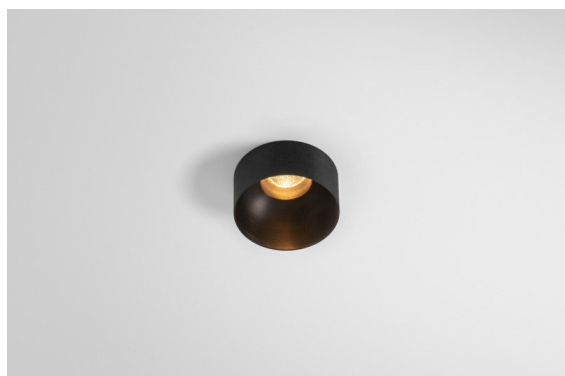

*Minude Out Recessed 49 23 1x IP54 LED 2700K Medium DE Black Brushed Anodised*

La souplesse yogique de Minude vous surprendra tout autant que son design cylindrique épuré. Obtenez un effet raffiné et minimaliste sur les murs, sur les plafonds hauts ou sur les plafonds bas. Testez plusieurs Minude sur notre rail Pista ou sur notre Modupoint LED revisité. Sa variété de couleurs et sa taille miniature feront forte impression.

### Caractéristiques

Matériaux	13641081
Type de Source Lumineuse	LED
Type de LED	BRIDGELUX V6 HD G7
Technologie LED	LED COB
CRI	Min. 90
Température de Couleur	2700K
Durée de Vie	L80B10 à 50 000 heures
Ampoule incluse	Oui
Nombre de Sources Lumineuses	1
Code de flux CIE	100 100 100 100 62
Groupe ment (SDCM)	2
Direction de la Lumière	Bas
Optique	Lentille
Faisceau mesuré (°)	29,0
Tension d'Entrée	Driver à Courant Constant Requis
Classe Électrique	III
Indice de protection IP	54
Essai au fil incandescent (°C)	960
Intérieur/extérieur	Intérieur
Application	Plafond, Mur
Montage	Encastré
Taille de découpe (mm)	ø44
Profondeur de montage (mm)	80,0
Ajustabilité	Not Applicable
Distance avec l'Objet Éclairé (m)	0,1
Couleur Principale & Finition Principale	Noir, Anodisé Brossé
Poids brut (g)	197,0
Courant du driver (mA)	350 500
Min. forward voltage (Vf)	14,8 15,2
Max. forward voltage (Vf)	18,0 18,6
Connected load (W)	5,7 8,5
Flux lumineux par lampe (lm)	440 594
Efficacité (lm/W)	77 70