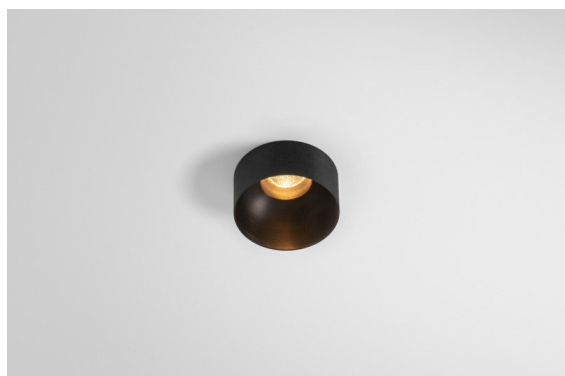

Date
Client
Projet
Type

*Minude Out Recessed 49 23 1x IP54 LED 2700K Medium DE Black Brushed Anodised*

La souplesse yogique de Minude vous surprendra tout autant que son design cylindrique épuré. Obtenez un effet raffiné et minimaliste sur les murs, sur les plafonds hauts ou sur les plafonds bas. Testez plusieurs Minude sur notre rail Pista ou sur notre Modupoint LED revisité. Sa variété de couleurs et sa taille miniature feront forte impression.

### Caractéristiques

Matériaux	13641081
Type de Source Lumineuse	LED
Type de LED	BRIDGELUX V6 HD G7
Technologie LED	LED COB
CRI	Min. 90
Température de Couleur	2700K
Durée de Vie	L80B10 à 50 000 heures
Ampoule incluse	Oui
Nombre de Sources Lumineuses	1
Code de flux CIE	100 100 100 100 62
Groupe (SDCM)	2
Direction de la Lumière	Bas
Optique	Lentille
Faisceau mesuré (°)	29,0
Tension d'Entrée	Driver à Courant Constant Requis
Classe Électrique	III
Indice de protection IP	54
Essai au fil incandescent (°C)	960
Intérieur/extérieur	Intérieur
Application	Plafond, Mur
Montage	Encastré
Taille de découpe (mm)	ø44
Profondeur de montage (mm)	80,0
Ajustabilité	Not Applicable
Distance avec l'Objet Éclairé (m)	0,1
Couleur Principale & Finition Principale	Noir, Anodisé Brossé
Poids brut (g)	197,0
Courant du driver (mA)	350 500
Min. forward voltage (Vf)	14,8 15,2
Max. forward voltage (Vf)	18,0 18,6
Connected load (W)	5,7 8,5
Flux lumineux par lampe (lm)	440 594
Efficacité (lm/W)	77 70