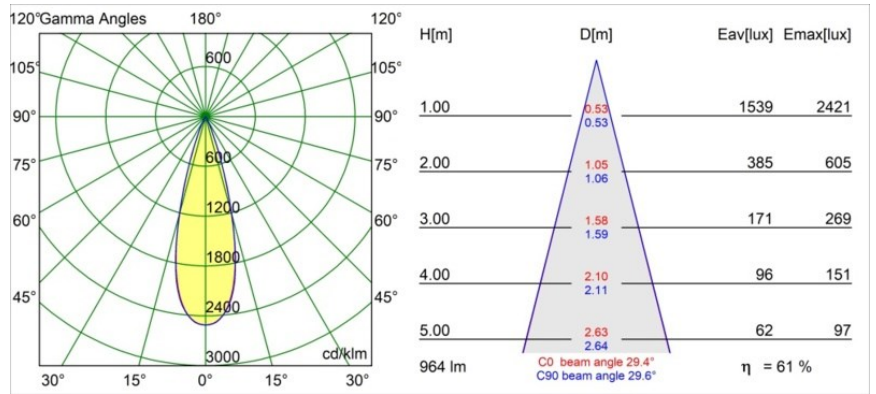

### Caractéristiques

Matériaux	13641081
Type de Source Lumineuse	LED
Type de LED	BRIDGELUX V6 HD G7
Technologie LED	LED COB
CRI	Min. 90
Température de Couleur	2700K
Durée de Vie	L80B10 à 50 000 heures
Ampoule incluse	Oui
Nombre de Sources Lumineuses	1
Code de flux CIE	100 100 100 100 62
Groupe ment (SDCM)	2
Direction de la Lumière	Bas
Optique	Lentille
Faisceau mesuré (°)	29,0
Tension d'Entrée	Driver à Courant Constant Requis
Classe Électrique	III
Indice de protection IP	54
Essai au fil incandescent (°C)	960
Intérieur/extérieur	Intérieur
Application	Plafond, Mur
Montage	Encastré
Taille de découpe (mm)	ø44
Profondeur de montage (mm)	80,0
Ajustabilité	Not Applicable
Distance avec l'Objet Éclairé (m)	0,1
Couleur Principale & Finition Principale	Noir, Anodisé Brossé
Poids brut (g)	197,0
Courant du driver (mA)	350 500
Min. forward voltage (Vf)	14,8 15,2
Max. forward voltage (Vf)	18,0 18,6
Connected load (W)	5,7 8,5
Flux lumineux par lampe (lm)	440 594
Efficacité (lm/W)	77 70

---

UGR	1	1
-----	---	---

---

**TM30 & CRI diagrammes**

**Distribution de Lumière & Schéma de Faisceau**

**Accessoires d'Eclairage d'installation**

**12293730** Plaster Kit 44 1x

**10889530** Installation Housing 123x100x80