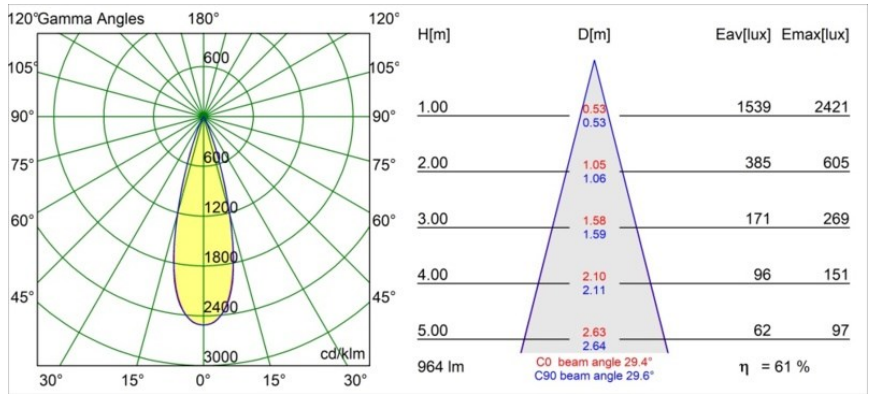

### Caractéristiques

Matériaux	13641081
Type de Source Lumineuse	LED
Type de LED	BRIDGELUX V6 HD G7
Technologie LED	LED COB
CRI	Min. 90
Température de Couleur	2700K
Durée de Vie	L80B10 à 50 000 heures
Ampoule incluse	Oui
Nombre de Sources Lumineuses	1
Code de flux CIE	100 100 100 100 62
Groupe (SDCM)	2
Direction de la Lumière	Bas
Optique	Lentille
Faisceau mesuré (°)	29,0
Tension d'Entrée	Driver à Courant Constant Requis
Classe Électrique	III
Indice de protection IP	54
Essai au fil incandescent (°C)	960
Intérieur/extérieur	Intérieur
Application	Plafond, Mur
Montage	Encastré
Taille de découpe (mm)	ø44
Profondeur de montage (mm)	80,0
Ajustabilité	Not Applicable
Distance avec l'Objet Éclairé (m)	0,1
Couleur Principale & Finition Principale	Noir, Anodisé Brossé
Poids brut (g)	197,0
Courant du driver (mA)	350 500
Min. forward voltage (Vf)	14,8 15,2
Max. forward voltage (Vf)	18,0 18,6
Connected load (W)	5,7 8,5
Flux lumineux par lampe (lm)	440 594
Efficacité (lm/W)	77 70

---

UGR	1	1
-----	---	---

---

**TM30 & CRI diagrammes**

**Distribution de Lumière & Schéma de Faisceau**

Diagrammes

**Accessoires d'Eclairage d'installation**

**12293730** Plaster Kit 44 1x