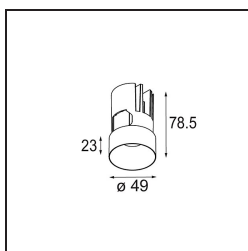

*Minude Out Recessed 49 23 1x IP54 LED 2700K Medium DE Black Brushed Anodised*

La souplesse yogique de Minude vous surprendra tout autant que son design cylindrique épuré. Obtenez un effet raffiné et minimaliste sur les murs, sur les plafonds hauts ou sur les plafonds bas. Testez plusieurs Minude sur notre rail Pista ou sur notre Modupoint LED revisité. Sa variété de couleurs et sa taille miniature feront forte impression.

### Caractéristiques

Matériaux	13641081
Type de Source Lumineuse	LED
Type de LED	BRIDGELUX V6 HD G7
Technologie LED	LED COB
CRI	Min. 90
Température de Couleur	2700K
Durée de Vie	L80B10 à 50 000 heures
Ampoule incluse	Oui
Nombre de Sources Lumineuses	1
Code de flux CIE	100 100 100 100 62
Groupe ment (SDCM)	2
Direction de la Lumière	Bas
Optique	Lentille
Faisceau mesuré (°)	29,0
Tension d'Entrée	Driver à Courant Constant Requis
Classe Électrique	III
Indice de protection IP	54
Essai au fil incandescent (°C)	960
Intérieur/extérieur	Intérieur
Application	Plafond, Mur
Montage	Encastré
Taille de découpe (mm)	ø44
Profondeur de montage (mm)	80,0
Ajustabilité	Not Applicable
Distance avec l'Objet Éclairé (m)	0,1
Couleur Principale & Finition Principale	Noir, Anodisé Brossé
Poids brut (g)	197,0
Courant du driver (mA)	350 500
Min. forward voltage (Vf)	14,8 15,2
Max. forward voltage (Vf)	18,0 18,6
Connected load (W)	5,7 8,5
Flux lumineux par lampe (lm)	440 594
Efficacité (lm/W)	77 70