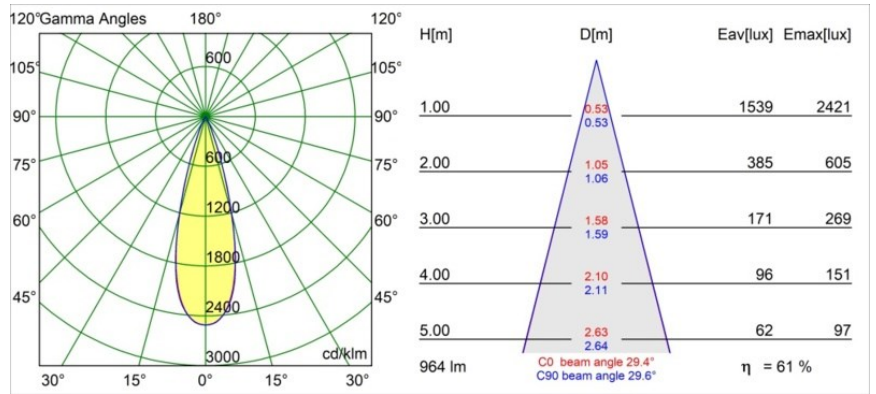

### Specifications

Material	13641081
Tipo de fuente de luz	LED
Tipo de LED	BRIDGELUX V6 HD G7
Tecnología LED	COB LED
CRI	Min. 90
Temperatura del color	2700K
Vida Útil	L80B10 @50.000 horas
Lámpara Incluida	Sí
Número de fuentes de luz	1
Código de flujo CIE	100 100 100 100 62
Binning (SDCM)	2
Dirección de la luz	Directo
Óptica	Lente
Ángulo de Apertura medido (°)	29,0
Voltaje de entrada	Driver de corriente constante requerido
Clasificación eléctrica	III
Clasificación del IP	54
Clasificación de hilo incandescente (°C)	960
Interior/Exterior	Interior
Aplicación	Techo, Pared
Montaje	Empotrado
Tamaño de corte (mm)	ø44
Profundidad de montaje (mm)	80,0
Ajustabilidad	Not Applicable
Distancia al objeto iluminado (m)	0,1
Color principal & Acabado principal	Negro, Anodizado cepillado
Peso bruto (g)	197,0
Corriente de accionamiento (mA)	350      500
Min. forward voltage (Vf)	14,8      15,2
Max. forward voltage (Vf)	18,0      18,6
Connected load (W)	5,7      8,5
Flujo luminoso por lámpara (lm)	440      594
Eficacia (lm/W)	77      70

---

Índice de deslumbramiento	1	1
------------------------------	---	---

---

**TM30 & CRI diagram**

**Light distribution & beam diagram**

Diagrams

**Accesorios Instalación**

**12293730** Plaster Kit 44 1x