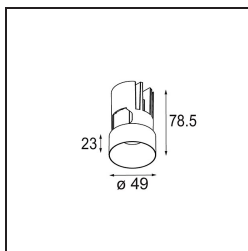

Minute Out Recessed 49 23 1x IP54 LED 2700K Medium DE Black Brushed Anodised

Die yogische Flexibilität wird Sie ebenso überraschen, wie ihr pures, zylindrisches Design. Zaubern Sie ein raffiniertes und minimalistisches Szenario an Wände und an hohe oder niedrige Decken. Probieren Sie mehr als eine Minute aus, an unserem Pista Schienensystem oder unserem völlig neu entwickelten Modupoint LED. Die lange Farblinie und die Miniaturgröße hinterlassen einen bleibenden Eindruck.

Spezifikationen

Material	13641081
Typ der Lichtquelle	LED
LED Typ	BRIDGELUX V6 HD G7
LED-Technologie	COB-LED
CRI	Min. 90
Farbtemperatur	2700K
Lebensdauer	L80 B10 bei 50.000 Stunden
Leuchtmittel enthalten	Ja
Anzahl Lichtquellen	1
CIE-Fluxcode	100 100 100 100 62
Binning (SDCM)	2
Lichtrichtung	Abwärts
Optik	Streuscheibe
Gemessene Abstrahlwinkel (°)	29,0
Eingangsspannung	Konstantstrom-Treiber erforderlich
Schutzklasse	III
Schutzart	54
Glühdrahtprüfung (°C)	960
Innen/Außen	Innen
Anwendung	Decke, Wand
Montage	Einbau
Ausschnittgröße (mm)	ø44
Einbautiefe (mm)	80,0
Verstellbarkeit	Not Applicable
Abstand zum beleuchteten Objekt (m)	0,1
Primärfarbe & Primäres Finish	Schwarz, Gebürstet und Eloxiert
Bruttogewicht (g)	197,0
Antriebsstrom (mA)	350 500
Min. forward voltage (Vf)	14,8 15,2
Max. forward voltage (Vf)	18,0 18,6
Connected load (W)	5,7 8,5
Lichtstrom pro Lampe (lm)	440 594
Effizienz (lm/W)	77 70
UGR	1 1