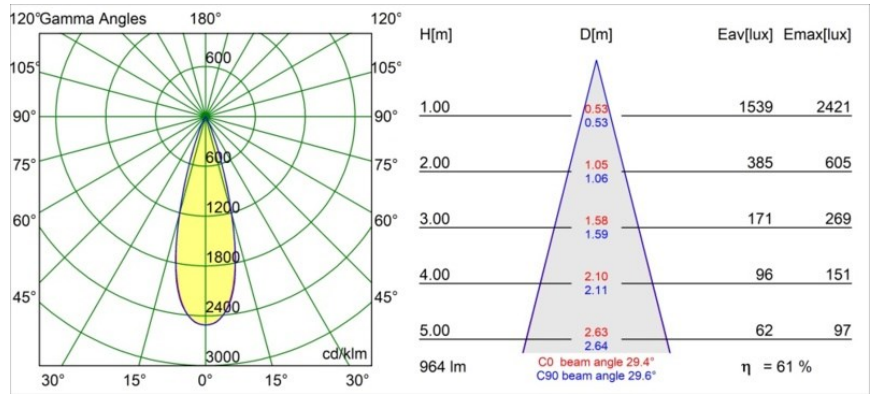

Lichtverteilung und Lichtverteilungskurve