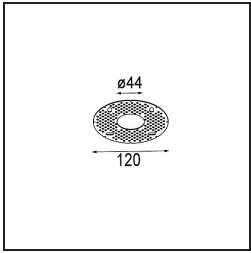

Spezifikationen

Material	13641081
Typ der Lichtquelle	LED
LED Typ	BRIDGELUX V6 HD G7
LED-Technologie	COB-LED
CRI	Min. 90
Farbtemperatur	2700K
Lebensdauer	L80 B10 bei 50.000 Stunden
Leuchtmittel enthalten	Ja
Anzahl Lichtquellen	1
CIE-Fluxcode	100 100 100 100 62
Binning (SDCM)	2
Lichtrichtung	Abwärts
Optik	Streuscheibe
Gemessene Abstrahlwinkel (°)	29,0
Eingangsspannung	Konstantstrom-Treiber erforderlich
Schutzklasse	III
Schutzart	54
Glühdrahtprüfung (°C)	960
Innen/Außen	Innen
Anwendung	Decke, Wand
Montage	Einbau
Ausschnittgröße (mm)	ø44
Einbautiefe (mm)	80,0
Verstellbarkeit	Not Applicable
Abstand zum beleuchteten Objekt (m)	0,1
Primärfarbe & Primäres Finish	Schwarz, Gebürstet und Eloxiert
Bruttogewicht (g)	197,0
Antriebsstrom (mA)	350 500
Min. forward voltage (Vf)	14,8 15,2
Max. forward voltage (Vf)	18,0 18,6
Connected load (W)	5,7 8,5
Lichtstrom pro Lampe (lm)	440 594
Effizienz (lm/W)	77 70
UGR	1 1

TM30 & CRI Diagramm

Lichtverteilung und Lichtverteilungskurve

Diagramm

Montagezubehör

12293730 Plaster Kit 44 1x

10889530 Installation Housing 123x100x80

12290730 Plaster Kit 100x120-45 1x

Wählen Sie das benötigte Zubehör