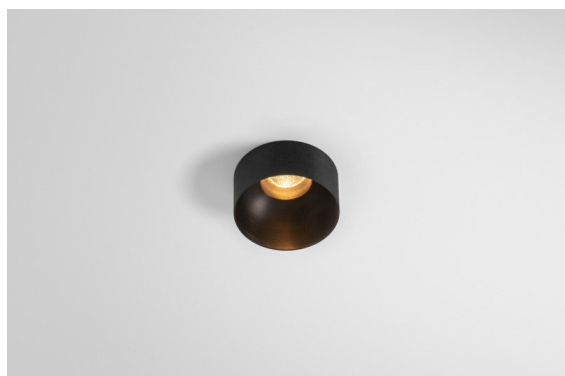

Datum
Kunde
Projekt
Art

*Minute Out Recessed 49 23 1x IP54 LED 2700K Medium DE Black Brushed Anodised*

Die yogische Flexibilität wird Sie ebenso überraschen, wie ihr pures, zylindrisches Design. Zaubern Sie ein raffiniertes und minimalistisches Szenario an Wände und an hohe oder niedrige Decken. Probieren Sie mehr als eine Minute aus, an unserem Pista Schienensystem oder unserem völlig neu entwickelten Modupoint LED. Die lange Farblinie und die Miniaturgröße hinterlassen einen bleibenden Eindruck.

### Spezifikationen

Material	13641081
Typ der Lichtquelle	LED
LED Typ	BRIDGELUX V6 HD G7
LED-Technologie	COB-LED
CRI	Min. 90
Farbtemperatur	2700K
Lebensdauer	L80 B10 bei 50.000 Stunden
Leuchtmittel enthalten	Ja
Anzahl Lichtquellen	1
CIE-Fluxcode	100 100 100 100 62
Binning (SDCM)	2
Lichtrichtung	Abwärts
Optik	Streuscheibe
Gemessene Abstrahlwinkel (°)	29,0
Eingangsspannung	Konstantstrom-Treiber erforderlich
Schutzklasse	III
Schutzart	54
Glühdrahtprüfung (°C)	960
Innen/Außen	Innen
Anwendung	Decke, Wand
Montage	Einbau
Ausschnittgröße (mm)	ø44
Einbautiefe (mm)	80,0
Verstellbarkeit	Not Applicable
Abstand zum beleuchteten Objekt (m)	0,1
Primärfarbe & Primäres Finish	Schwarz, Gebürstet und Eloxiert
Bruttogewicht (g)	197,0
Antriebsstrom (mA)	350      500
Min. forward voltage (Vf)	14,8      15,2
Max. forward voltage (Vf)	18,0      18,6
Connected load (W)	5,7      8,5
Lichtstrom pro Lampe (lm)	440      594
Effizienz (lm/W)	77      70
UGR	1      1