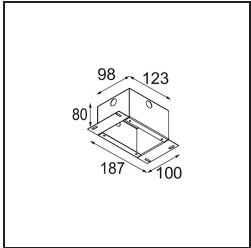

Spezifikationen

Material	13641081
Typ der Lichtquelle	LED
LED Typ	BRIDGELUX V6 HD G7
LED-Technologie	COB-LED
CRI	Min. 90
Farbtemperatur	2700K
Lebensdauer	L80 B10 bei 50.000 Stunden
Leuchtmittel enthalten	Ja
Anzahl Lichtquellen	1
CIE-Fluxcode	100 100 100 100 62
Binning (SDCM)	2
Lichtrichtung	Abwärts
Optik	Streuscheibe
Gemessene Abstrahlwinkel (°)	29,0
Eingangsspannung	Konstantstrom-Treiber erforderlich
Schutzklasse	III
Schutzart	54
Glühdrahtprüfung (°C)	960
Innen/Außen	Innen
Anwendung	Decke, Wand
Montage	Einbau
Ausschnittgröße (mm)	ø44
Einbautiefe (mm)	80,0
Verstellbarkeit	Not Applicable
Abstand zum beleuchteten Objekt (m)	0,1
Primärfarbe & Primäres Finish	Schwarz, Gebürstet und Eloxiert
Bruttogewicht (g)	197,0
Antriebsstrom (mA)	350 500
Min. forward voltage (Vf)	14,8 15,2
Max. forward voltage (Vf)	18,0 18,6
Connected load (W)	5,7 8,5
Lichtstrom pro Lampe (lm)	440 594
Effizienz (lm/W)	77 70
UGR	1 1

TM30 & CRI Diagramm

Lichtverteilung und Lichtverteilungskurve

Diagramm

Montagezubehör

12293730 Plaster Kit 44 1x

10889530 Installation Housing 123x100x80

12290730 Plaster Kit 100x120-45 1x

Wählen Sie das benötigte Zubehör