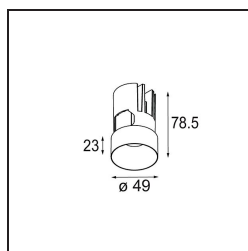

Datum
Klant
Project
Soort

*Minude Out Recessed 49 23 1x IP54 LED 2700K Medium DE White Structure*

### Specificaties

Materiaal	13641009
Type Lichtbron	LED
LED type	BRIDGELUX V6 HD G7
LED technologie	Led-COB
CRI	Min. 90
Kleurtemperatuur	2700K
Levensduur	L80B10 bij 50.000 Uur
Lamp inbegrepen	Ja
Aantal Lichtbronnen	1
CIE-fluxcode	98 99 100 100 64
Binning (SDCM)	2
Lichtrichting	Omlaag
Optisch	Lens
Gemeten gradenbundel (°)	29,0
Ingangsspanning	Aandrijving Gelijkstroom Vereist
Elektriciteitsklasse	III
IP-klasse	54
Gloeidraadtest (°C)	960
Binnen/Buiten	Binnen
Toepassing	Plafond, Wand
Montage	Inbouw
Inbouwopening (mm)	ø44
Montagediepte (mm)	80,0
Verstelbaarheid	Not Applicable
Afstand tot Verlicht Voorwerp (m)	0,1
Primaire Kleur & Primaire Afwerking	Wit, Structuur
Brutogewicht (g)	197,0
Stroom driver (mA)	350      500
Min. forward voltage (Vf)	14,8      15,2
Max. forward voltage (Vf)	18,0      18,6
Connected load (W)	5,7      8,5
Geleverde lumen (lm)	457      617
Efficiëntie (lm/W)	80      73
UGR	12      14