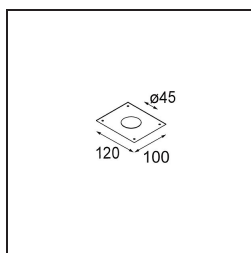

12290730 Plaster Kit 100x120-45 1x

■ Kies een vereist accessoire