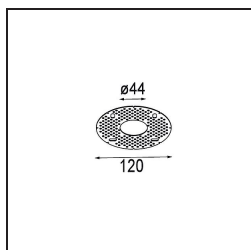

Installatie Accessoires

12293730 Plaster Kit 44 1x