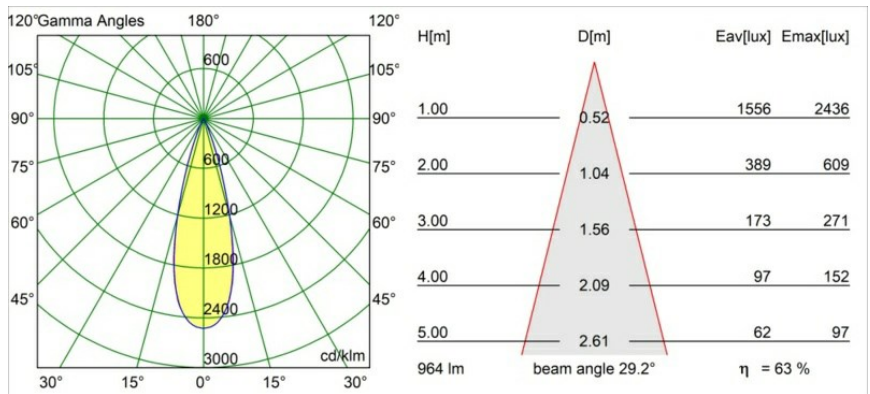

Lichtspreading & Stralingsdiagram