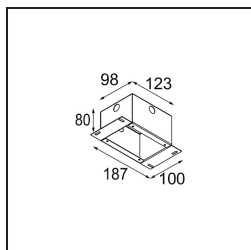

10889530 Installation Housing 123x100x80