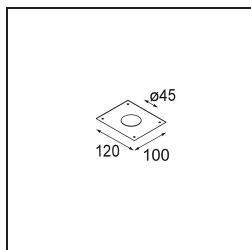

Specifications

Materiale	13641009
Tipo di Sorgente	LED
Tipologia LED	BRIDGELUX V6 HD G7
Tecnologie LED	COB
CRI	Min. 90
Temperatura di colore della luce	2700K
Vita utile	L80B10 @50.000 ore
Lampadina inclusa	Sì
Numero di fonte luminosa	1
Codice di flusso CIE	98 99 100 100 64
Binning (SDCM)	2
Direzione della luce	Diretta
Ottiche	Lente
Fascio misurato (°)	29,0
Volt in ingresso	Necessario driver a corrente costante
Classificazione elettrica	III
Grado IP	54
Test filo a caldo (°C)	960
Interno/Esterno	Interno
Applicazione	Soffitto, Parete
Montaggio	Incassato
Foro d'incasso (mm)	ø44
Profondità di montaggio (mm)	80,0
Orientabilità	Not Applicable
Distanza dall'oggetto illuminato (m)	0,1
Colore primario & Finitura primaria	Bianco, Strutturata
Peso lordo (g)	197,0
Corrente di azionamento (mA)	350 500
Min. forward voltage (Vf)	14,8 15,2
Max. forward voltage (Vf)	18,0 18,6
Connected load (W)	5,7 8,5
Flusso luminoso per lampade (lm)	457 617
Efficienza (lm/W)	80 73

Livello abbagliamento	12	14
-----------------------	----	----

TM30 & CRI diagram

Light distribution & beam diagram

Accessori Installazione

12293730 Plaster Kit 44 1x

10889530 Installation Housing 123x100x80