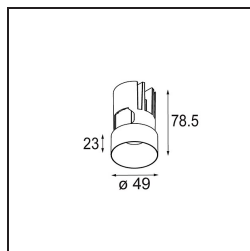

Date
Customer
Project
Type

Minude Out Recessed 49 23 1x IP54 LED 2700K Medium DE White Structure

La flessibilità yogica di Minude ti sorprenderà quanto il suo design essenziale e cilindrico. Esprimi un'estetica raffinata e minimalista su pareti e soffitti alti o bassi. Prova più di un Minude sul nostro binario Pista o sul nostro Modupoint LED ridisegnato. La sua lunga serie di colori e le sue dimensioni miniaturizzate faranno certamente colpo.

Specifications

Materiale	13641009
Tipo di Sorgente	LED
Tipologia LED	BRIDGELUX V6 HD G7
Tecnologie LED	COB
CRI	Min. 90
Temperatura di colore della luce	2700K
Vita utile	L80B10 @50.000 ore
Lampadina inclusa	Sì
Numero di fonte luminosa	1
Codice di flusso CIE	98 99 100 100 64
Binning (SDCM)	2
Direzione della luce	Diretta
Ottiche	Lente
Fascio misurato (°)	29,0
Volt in ingresso	Necessario driver a corrente costante
Classificazione elettrica	III
Grado IP	54
Test filo a caldo (°C)	960
Interno/Esterno	Interno
Applicazione	Soffitto, Parete
Montaggio	Incassato
Foro d'incasso (mm)	ø44
Profondità di montaggio (mm)	80,0
Orientabilità	Not Applicable
Distanza dall'oggetto illuminato (m)	0,1
Colore primario & Finitura primaria	Bianco, Strutturata
Peso lordo (g)	197,0
Corrente di azionamento (mA)	350 500
Min. forward voltage (Vf)	14,8 15,2
Max. forward voltage (Vf)	18,0 18,6
Connected load (W)	5,7 8,5
Flusso luminoso per lampade (lm)	457 617
Efficienza (lm/W)	80 73